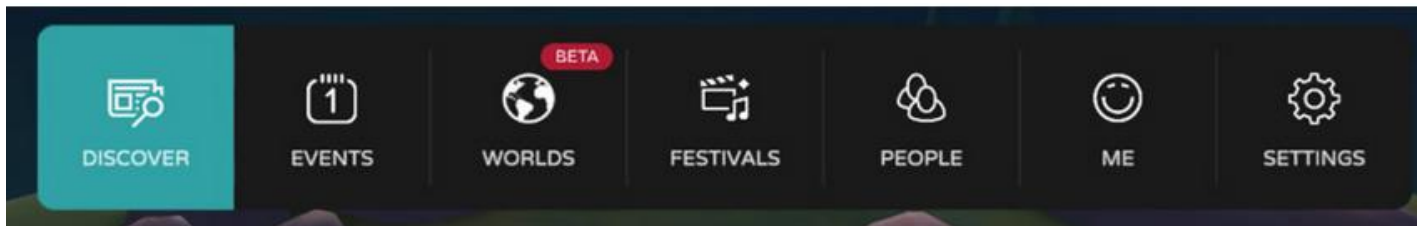

2. Testaa, että pääset JYUXR-kampukselle.

Siirry Jyväskylän yliopiston virtuaalikampukselle.

Suora linkki: <https://bit.ly/jyuxrkampus>

Tai vaihtoehtoisesti syötä AltspaceVR:ssä "Enter Code" -kohtaan koodi **XDH639**.

Perustoiminnot

Päävalikko "Main Menu"

Näppäinkomennot ja liikkuminen:

<https://docs.microsoft.com/en-us/windows/mixed-reality/altspace-vr/getting-started/avatar-controls>