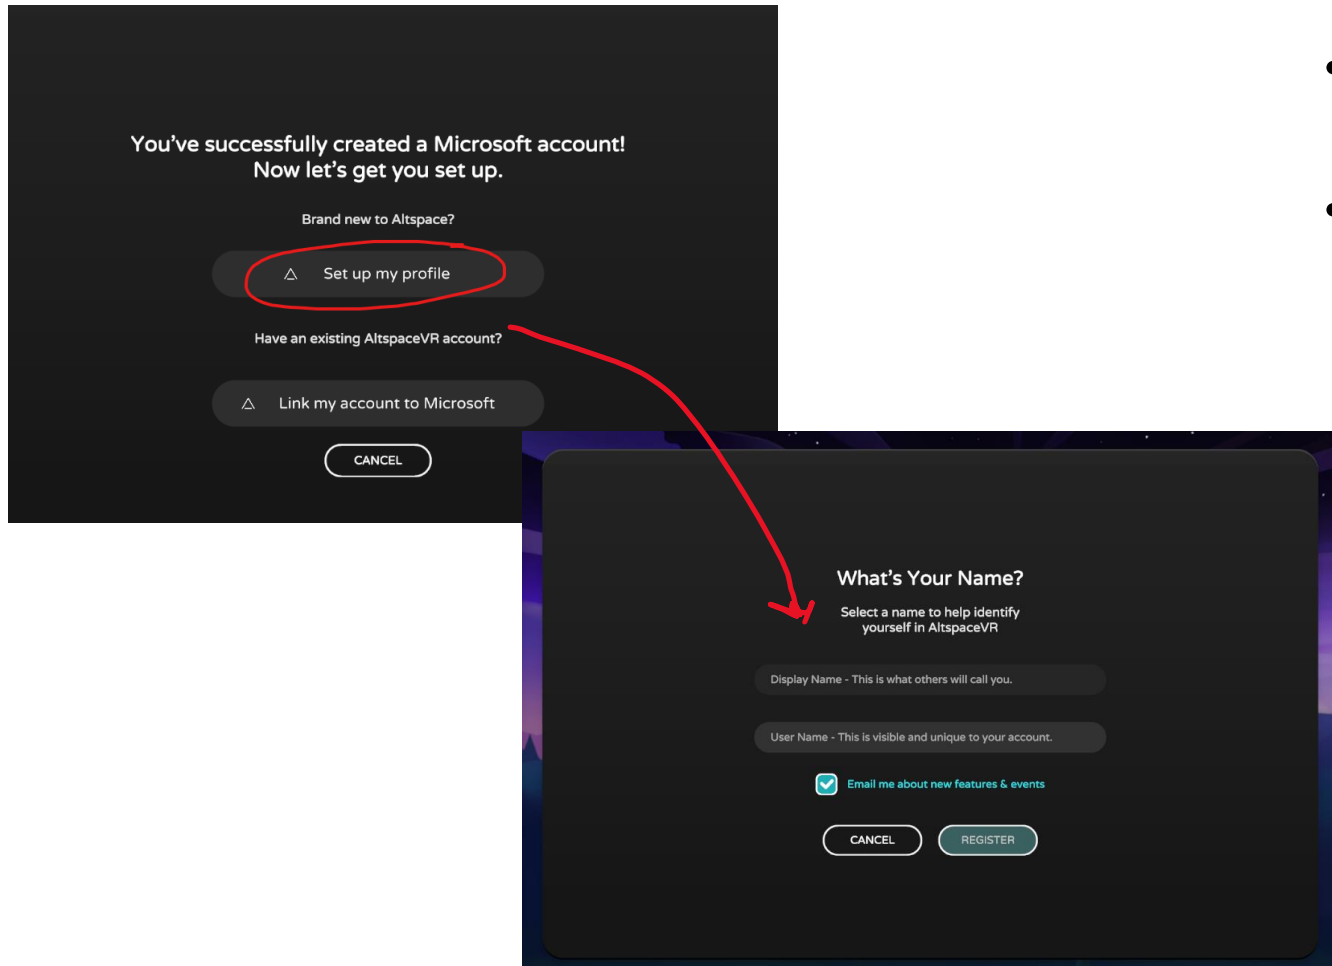

[\(View minimum system specifications.\)](#)

Get it from Microsoft 

Available on Steam 

Tunnuksen luominen / kirjautuminen

Käytä kirjautumiseen Microsoft –tiliä. Jos sinulla ei ole Microsoft tiliä, voit myös luoda uuden tilin. <https://signup.live.com>

- Jos sinulla on Hotmail tai Outlook –tili, *sinulla on jo Microsoft –tili.*
- Kun sinulla on Microsoft tili:
 1. Avaa AltSpace VR
 2. Hyväksy käyttöehdot (Terms & Conditions)
 3. Kirjaudu sisään: Sign in ja Sign in with Microsoft
 4. Valitse itsellesi näkyvä nimi "Display name" ja käyttäjätunnus "Username"
 5. Paina lopuksi "Register"