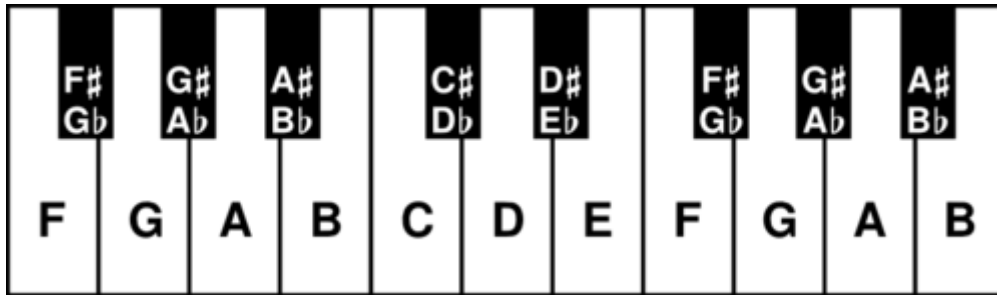

# SÄVELET PIANON KOSKETTIMILLA

KANTASÄVELET:  
A B C D E F G

YLENNETYT SÄVELET:

A#  
C#  
D#  
F#  
G#

ALENNETUT SÄVELET:

Ab  
Bb  
Db  
Eb  
Gb

Näillä tyhjillä koskettimilla voit kokeilla, muistatko koskettimien nimet ulkoa.