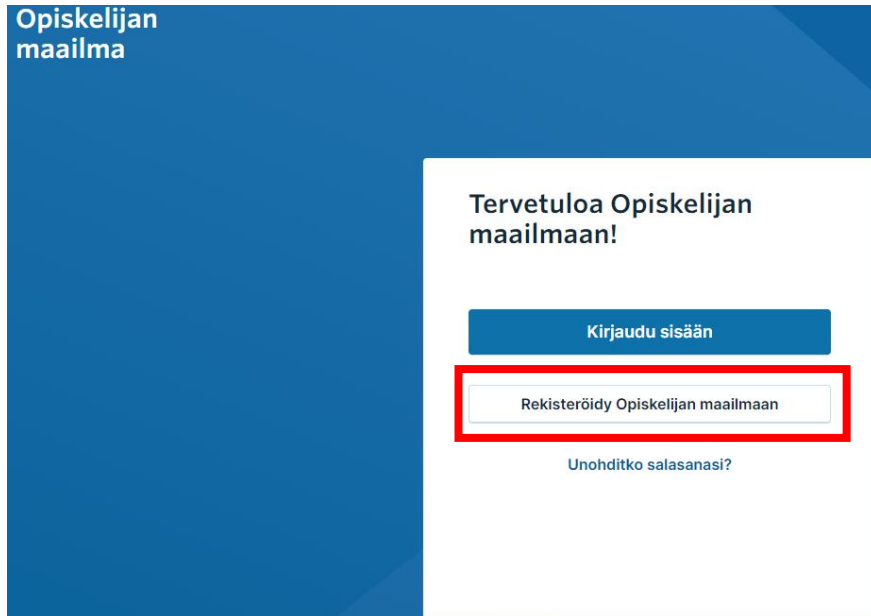

Oppilaan rekisteröityminen Otavan opiskelijan maailmaan ja oppiaineen materiaalin käyttöönotto

1. Mene osoitteeseen: <https://opiskelija.otava.fi/login>
2. Klikkaa tämän jälkeen rekisteröidy palveluun (kts. alla olevan kuvan punainen laatikko)

3. Täytä tämän jälkeen tiedot, joita sivusto kysyy. Käytä sähköpostiosoitteena koululta saamaasi jynotunnusta.

Rekisteröidy käyttäjäksi

Etunimi

Sukunimi

Sähköpostiosoite

Salasana

Hyväksyn palvelun [käyttöehdot](#) ja [tietosuojaselosteen](#)