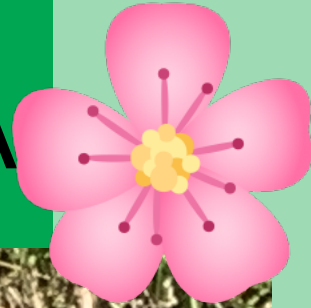

KEVÄÄN

MERKKEJÄ

Leppäkerttu on punainen.

Muurahaisen pesä on iso.

Valkovuokko on
hieno kukka.

Leskenlehti on keltainen.

Mustikan kukka on
mustikan kukka.

Kuusen kävyt ovat
ruskeita.

Sinivuokko on Sininen.

Metsäorvokki on
lila.

Rentukkaa kasvaa
ojassa.