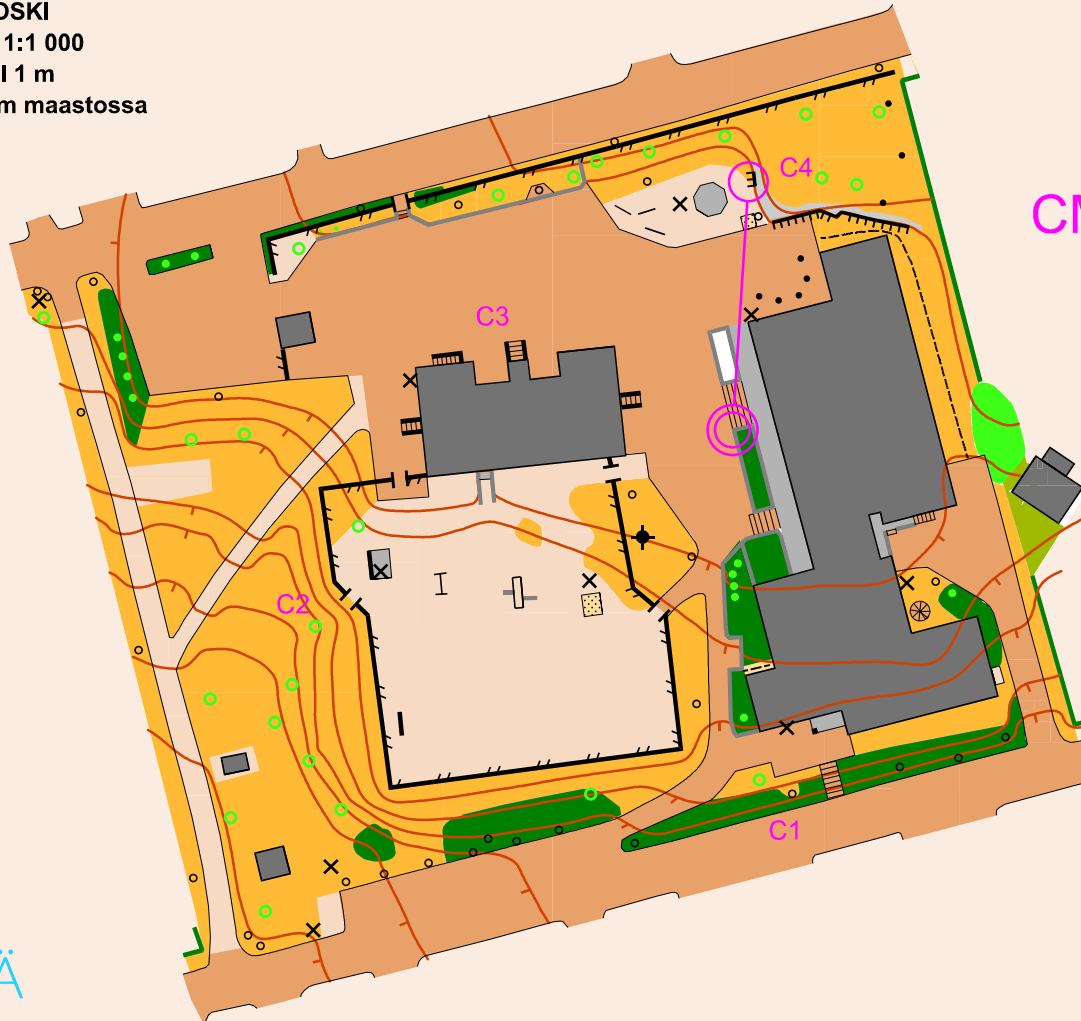

PIHAKARTTA
KORVEN KOULU

JÄMSÄNKOSKI
 MITTAKAAVA 1:1 000
 KÄYRÄVÄLI 1 m
 1 cm kartalla on 10 m maastossa

CMaali

MERKKIEN SELITE

- Korkeuskäyrä, apukäyrä
- Irtomaarinne, kuoppa
- Pieni kumpare, pitkulainen kumpare
- Pieni suppa, suppa
- Jyrkänne
- Kivi, suuri kivi
- Louhikko, kivikko
- Avokallio
- Vesialue
- Oja, pieni oja
- Suo, soistuva maa
- Kaivo, lähde
- Avoin alue, hakkuu
- Helppokulkuinen metsä
- Tiheikkö
- Kasvillisuusraja
- Puu, kapea puu / pensas, juurakko
- Polku, pieni polku
- Silta, pieni silta
- Sähkölinja
- Muuri tai seinä, aita tai kaide
- Rakennus, katos
- Kielletty alue, pihamaa
- Kovapintainen alue
- Tie, katu
- Portaat
- Korkea torni, pieni torni
- Rajapyykki tai patsas, ruokintateline
- Valaisinpylväs, lipputanko