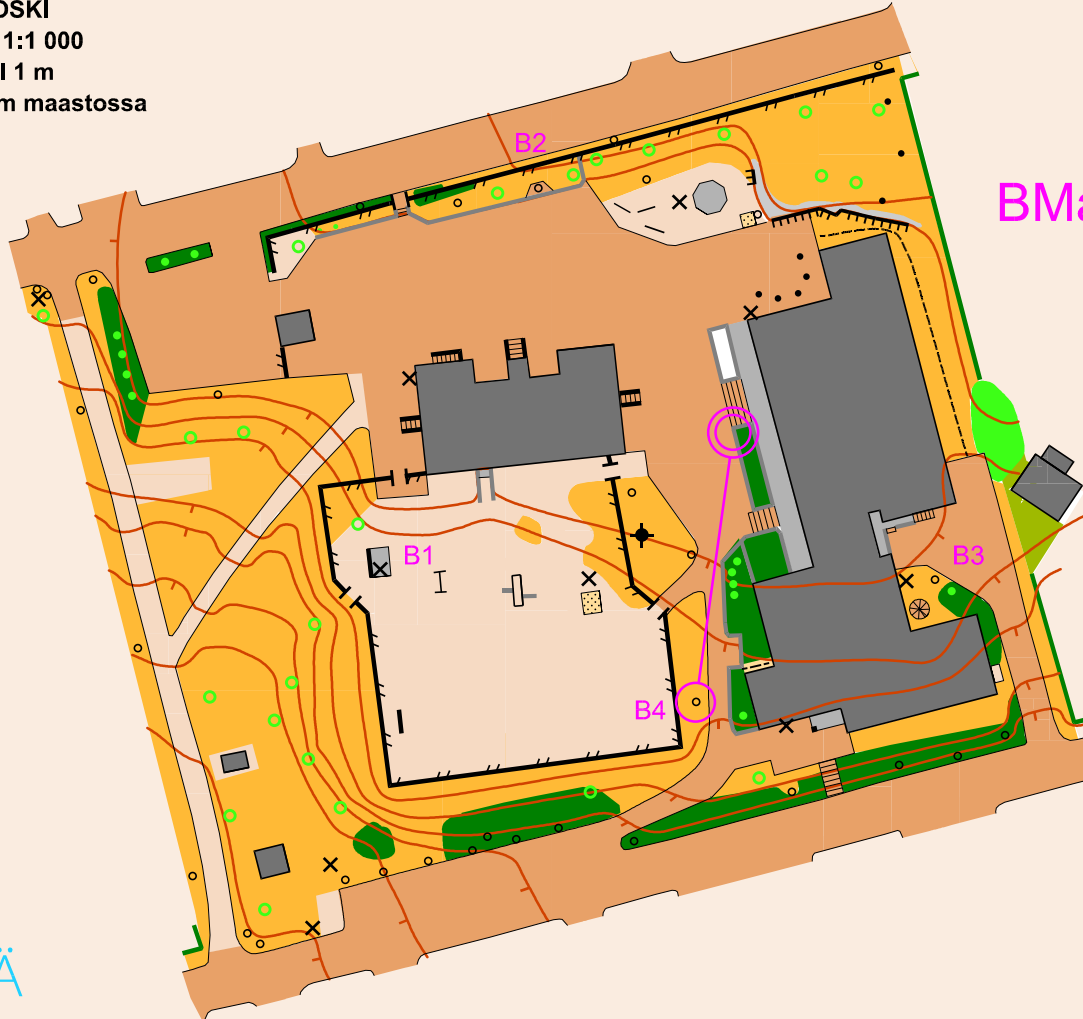

PIHAKARTTA

KORVEN KOULU

JÄMSÄNKOSKI

MITTAKAAVA 1:1 000

KÄYRÄVÄLI 1 m

1 cm kartalla on 10 m maastossa

Jämsän Retk+Velkot

BMaali

MERKKIEN SELITE

- Korkeuskäyrä, apukäyrä
- Irtomaarinne, kuoppa
- Pieni kumpare, pitkulainen kumpare
- Pieni suppa, suppa
- Jyrkäne
- Kivi, suuri kivi
- Louhikko, kivikko
- Avokallio
- Vesialue
- Oja, pieni oja
- Suo, soistuva maa
- Kaivo, lähde
- Avoin alue, hakkuu
- Helppokulkuinen metsä
- Tiheikkö
- Kasvillisuusraja
- Puu, kapea puu / pensas, juurakko
- Polku, pieni polku
- Silta, pieni silta
- Sähkölinja
- Muuri tai seinä, aita tai kaide
- Rakennus, katos
- Kielletty alue, pihamaa
- Kovapintainen alue
- Tie, katu
- Portaat
- Korkea torni, pieni torni
- Rajapyykki tai patsas, ruokintateline
- Valaisinpylväs, lipputanko