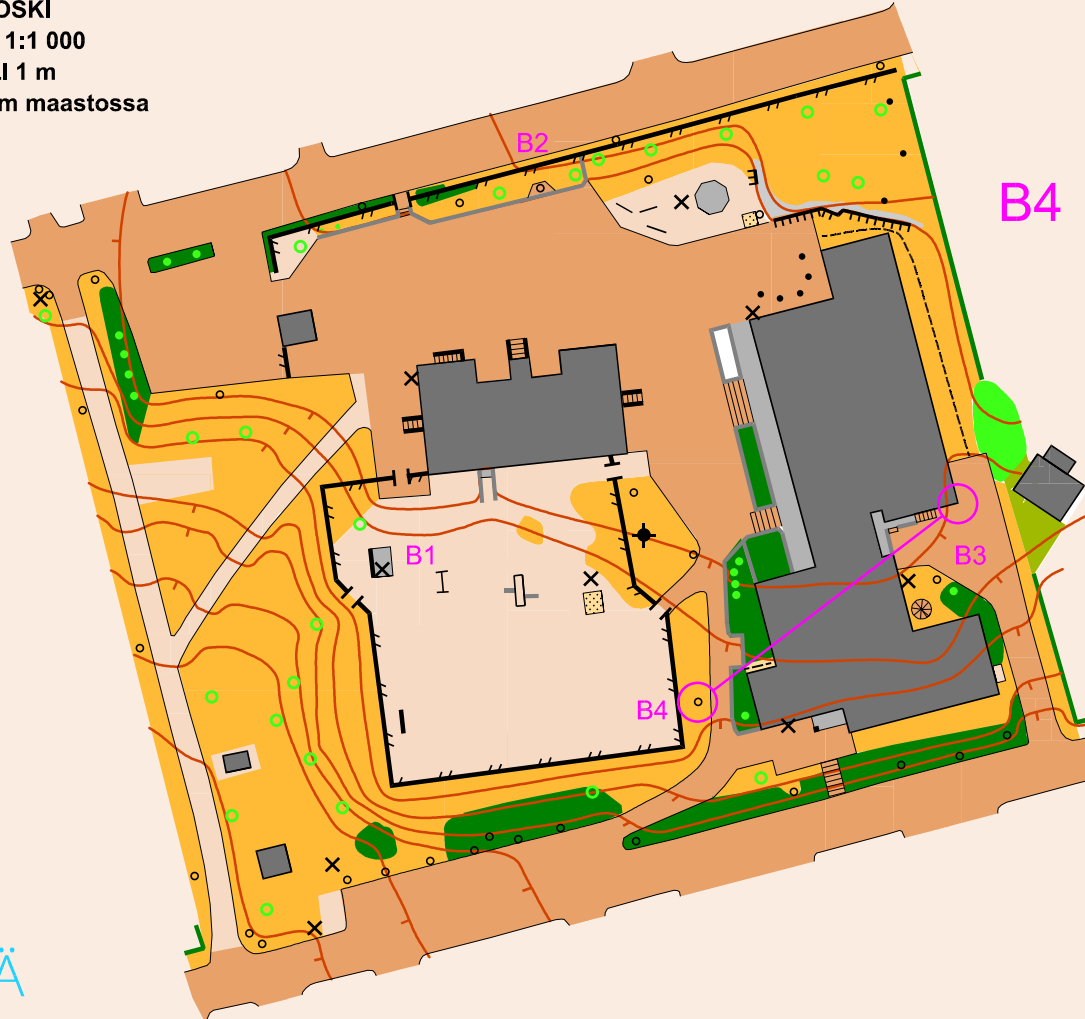

PIHAKARTTA

KORVEN KOULU

JÄMSÄNKOSKI

MITTAKAAVA 1:1 000

KÄYRÄVÄLI 1 m

1 cm kartalla on 10 m maastossa

Jämsän Retk+Velkot

MERKKIEN SELITE

- Korkeuskäyrä, apukäyrä
- Irtomaarinne, kuoppa
- Pieni kumpare, pitkulainen kumpare
- Pieni suppa, suppa
- Jyrkänne
- Kivi, suuri kivi
- Louhikko, kivikko
- Avokallio
- Vesialue
- Oja, pieni oja
- Suo, soistuva maa
- Kaivo, lähde
- Avoin alue, hakkuu
- Helppokulkuinen metsä
- Tiheikkö
- Kasvillisuusraja
- Puu, kapea puu / pensas, juurakko
- Polku, pieni polku
- Silta, pieni silta
- Sähkölinja
- Muuri tai seinä, aita tai kaide
- Rakennus, katos
- Kielletty alue, pihamaa
- Kovapintainen alue
- Tie, katu
- Portaat
- Korkea torni, pieni torni
- Rajapyykki tai patsas, ruokintateline
- Valaisinpylväs, lipputanko