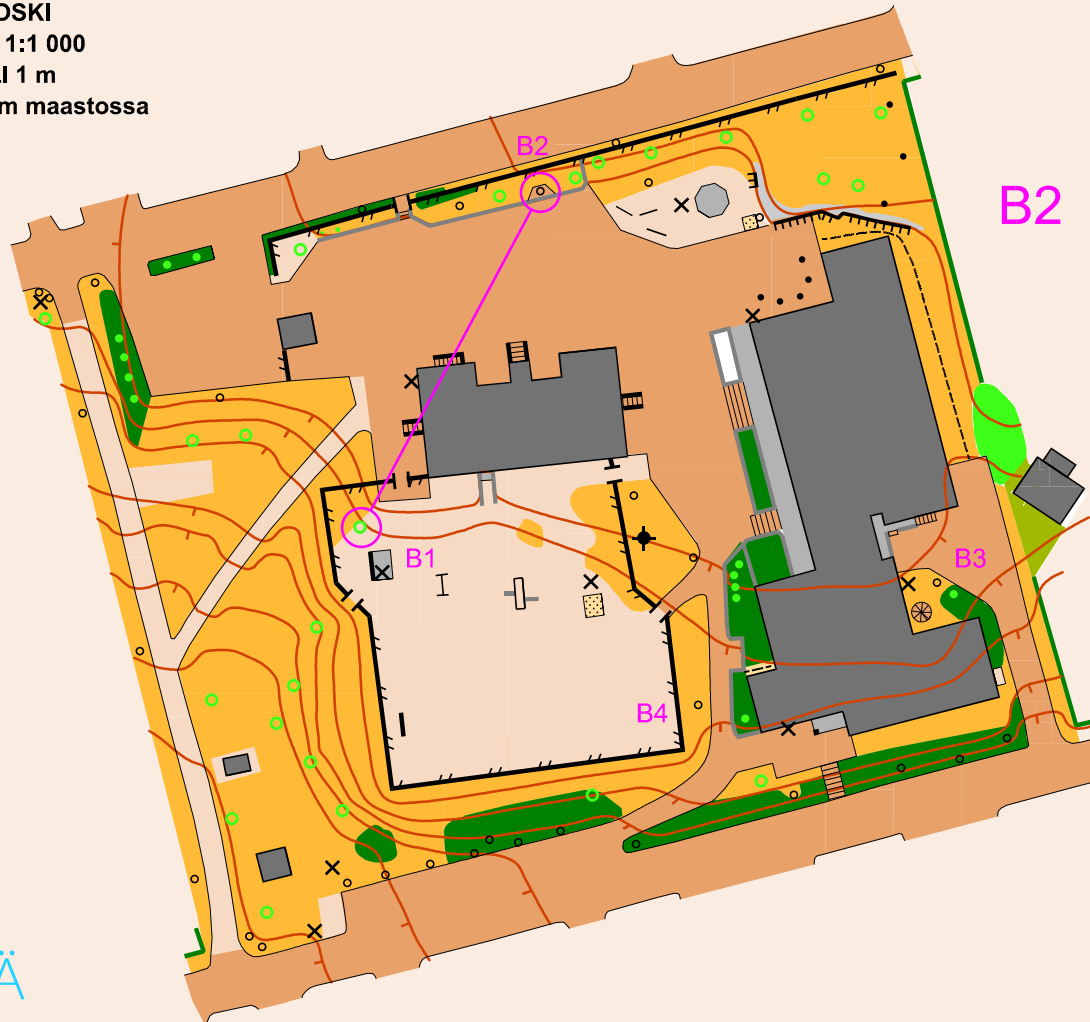

PIHAKARTTA

KORVEN KOULU

JÄMSÄNKOSKI

MITTAKAAVA 1:1 000

KÄYRÄVÄLI 1 m

1 cm kartalla on 10 m maastossa

Jämsän Retk+Velkot

MERKKIEN SELITE

- Korkeuskäyrä, apukäyrä
- Irtomaarinne, kuoppa
- Pieni kumpare, pitkulainen kumpare
- Pieni suppa, suppa
- Jyrkänne
- Kivi, suuri kivi
- Louhikko, kivikko
- Avokallio
- Vesialue
- Oja, pieni oja
- Suo, soistuva maa
- Kaivo, lähde
- Avoin alue, hakkuu
- Helppokulkuinen metsä
- Tiheikkö
- Kasvillisuusraja
- Puu, kapea puu / pensas, juurakko
- Polku, pieni polku
- Silta, pieni silta
- Sähkölinja
- Muuri tai seinä, aita tai kaide
- Rakennus, katos
- Kielletty alue, pihamaa
- Kovapintainen alue
- Tie, katu
- Portaat
- Korkea torni, pieni torni
- Rajapyykki tai patsas, ruokintateline
- Valaisinpylväs, lipputanko