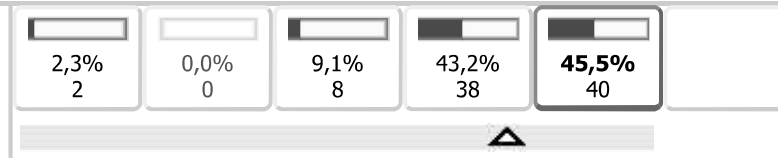

8. Huolehdin fyysisestä kunnostani ja liikun vapaa-ajalla säännöllisesti.

9. Millaista mielestäsi on kiusaaminen lukiossa? Oletko havainnut sitä?

Vastanneita : 78/88 (88,6%)

(klikkaa kenttää näyttääksesi tekstivastaukset)

10. Oletko ilmoittanut mahdollisesti havaitsemastasi tai kokemastasi kiusaamisesta opettajille tai muulle henkilökunnalle? Jos olet, niin onko kiusaamiseen puututtu ja onko se saatu loppumaan?

Vastanneita : 60/88 (68,2%)

(klikkaa kenttää näyttääksesi tekstivastaukset)

11. Saan tarvittaessa tukiopetusta.

12. Lukion oppituntien työrauha on hyvä.

13. Opettajat kannustavat minua aktiiviseen opiskeluun.

14. Saan opettajiltani riittävästi palautetta.

15. Olen saanut lukiossani riittävästi ohjausta opintojen valintaan.