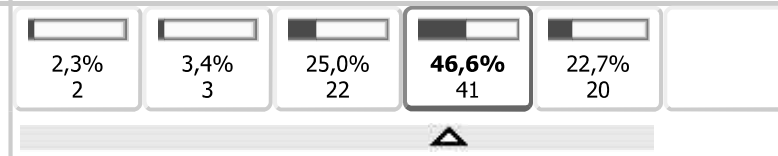

13. Opettajat kannustavat minua aktiiviseen opiskeluun.