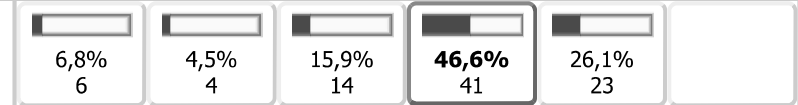

Ryhmien 23abcd kysely 2024

1. Olen nukkunut riittävästi (8-10 tuntia) ennen koulupäivää.

Vastanneita : 88/88 (100%)

ka. 3,14

2. Syön aamupalan aina ennen kouluunlähtöä

Vastanneita : 88/88 (100%)

ka. 3,86

3. Koen vointini tällä hetkellä hyväksi.