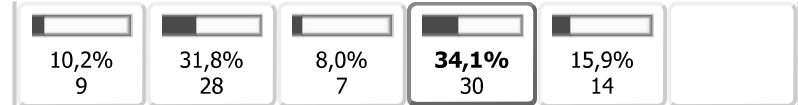

Täysin eri mieltä   Lähes eri mieltä   En osaa sanoa   Lähes samaa mieltä   Täysin samaa mieltä

Ryhmien 23abcd kysely 2024

1. Olen nukkunut riittävästi (8-10 tuntia) ennen koulupäivää.

Vastanneita : 88/88 (100%)

ka. 3,14

2. Syön aamupalan aina ennen kouluunlähtöä