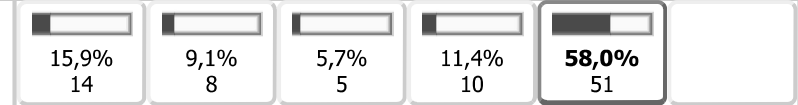

Ryhmien 23abcd kysely 2024

1. Olen nukkunut riittävästi (8-10 tuntia) ennen koulupäivää.

Vastanneita : 88/88 (100%)

ka. 3,14

2. Syön aamupalan aina ennen kouluunlähtöä

Vastanneita : 88/88 (100%)

ka. 3,86

3. Koen vointini tällä hetkellä hyväksi.