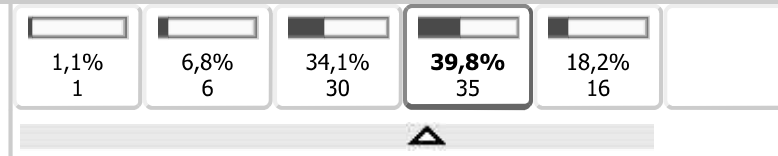

15. Olen saanut lukiossani riittävästi ohjausta opintojen valintaan.

16. Työmäärä lukio-opintojen aikana on sopiva.

Vastanneita : 88/88 (100%)

ka. 3,75

17. Olen pystynyt vaikuttamaan riittävästi lukio-opintojeni suunnitteluun ja toteutukseen.