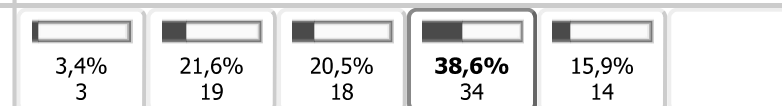

Vastanneita : 88/88 (100%)

ka. 4,06

21. Huolehdin päivittäin annettujen tehtävien tekemisestä myös oppituntien ulkopuolella.

Vastanneita : 88/88 (100%)

ka. 3,42

22. Lukiossani on avoin ja myönteinen ilmapiiri.