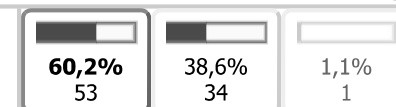

ka. 4,06

27. Lukioni on pitänyt riittävästi yhteyttä huoltajiini.

Vastanneita : 88/88 (100%)

ka. 4,09

28. Olen käyttänyt uuden kirjaston palveluja

Kyllä Ei (ei vastausta)

Vastanneita : 87/88 (98,9%)

ka. 1,39