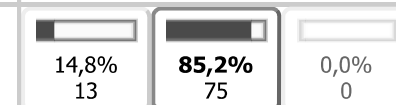

Vastanneita : 88/88 (100%)

ka. 1,85

30. Anna palautetta lukion sosiaalisen median tileistä (IG, FB, X)

Vastanneita : 75/88 (85,2%)

(klikkaa kenttää näyttääksesi tekstivastaukset)

31. Mitkä asiat haluaisit muuttaa tai parantaa lukiossasi?

Vastanneita : 70/88 (79,5%)

(klikkaa kenttää näyttääksesi tekstivastaukset)

32. Mitkä asiat ovat olleet hyvin lukiossasi?

Vastanneita : 68/88 (77,3%)