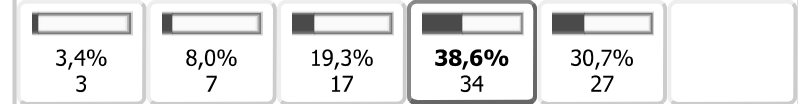

Vastanneita : 88/88 (100%)

ka. 3,81

4. Minulla on ystävä/ystäviä lukiossa.

Vastanneita : 88/88 (100%)

ka. 4,58

5. Voin helposti jutella opettajien kanssa.

Vastanneita : 88/88 (100%)

ka. 3,85

6. Syön riittävän monipuolista ja terveellistä ravintoa säännöllisesti.

Vastanneita : 88/88 (100%)

ka. 3,77

7. Opiskelun vastapainona minulla on ollut mielekästä tekemistä vapaa-aikana.

Vastanneita : 88/88 (100%)