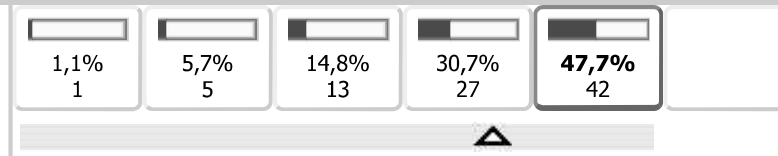

15. Olen saanut lukiossani riittävästi ohjausta opintojen valintaan.

16. Työmäärä lukio-opintojen aikana on sopiva.

Vastanneita : 88/88 (100%)

ka. 3,75

17. Olen pystynyt vaikuttamaan riittävästi lukio-opintojeni suunnitteluun ja toteutukseen.