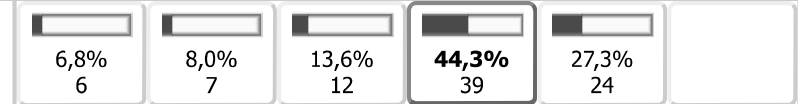

Vastanneita : 88/88 (100%)

ka. 3,81

4. Minulla on ystävä/ystäviä lukiossa.

Vastanneita : 88/88 (100%)

ka. 4,58

5. Voin helposti jutella opettajien kanssa.

Vastanneita : 88/88 (100%)

ka. 3,85

6. Syön riittävän monipuolista ja terveellistä ravintoa säännöllisesti.

Vastanneita : 88/88 (100%)

ka. 3,77

7. Opiskelun vastapainona minulla on ollut mielekästä tekemistä vapaa-aikana.

Vastanneita : 88/88 (100%)