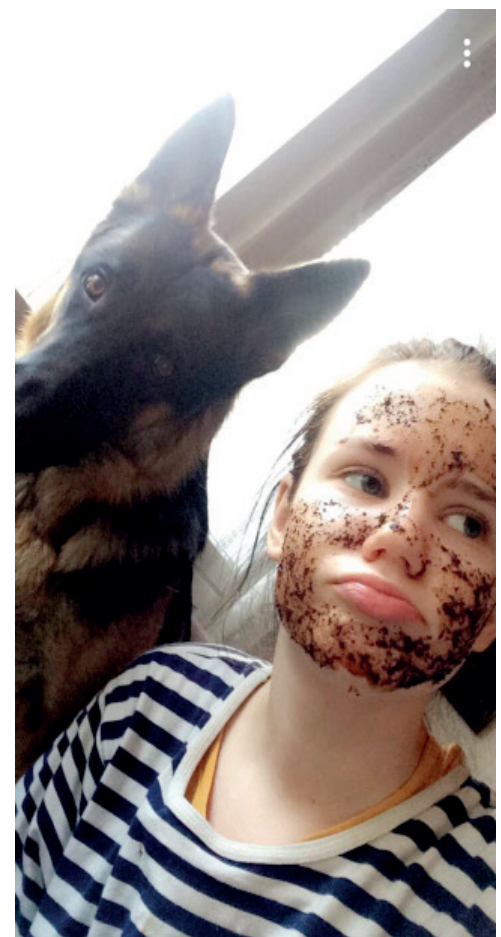

A vibrant illustration of tropical plants and flowers. The background is white, with various green leaves and stems scattered throughout. A prominent orange bird-of-paradise flower is in the lower right, and a red and yellow bird-of-paradise flower is in the upper right. There are also some blue-green leaves on the left side.

KUVAKIRJA

SONJA KINNUNEN

2018

TUOTE

uutuus!

Viimeistele meikkisi Infallible
Fixing Mist -kiinnityssuihkeella.
Kosteuttava suihke kiinnittää meikin ja pitää
lookkisi virheettömänä.

EKUVA

LUONNONVALOKUVA

PANORAMA

MAKUVAUS

POP ART

ARKIKUVAT

STUDIOVALOKUVAUS

TALVIKUVAT