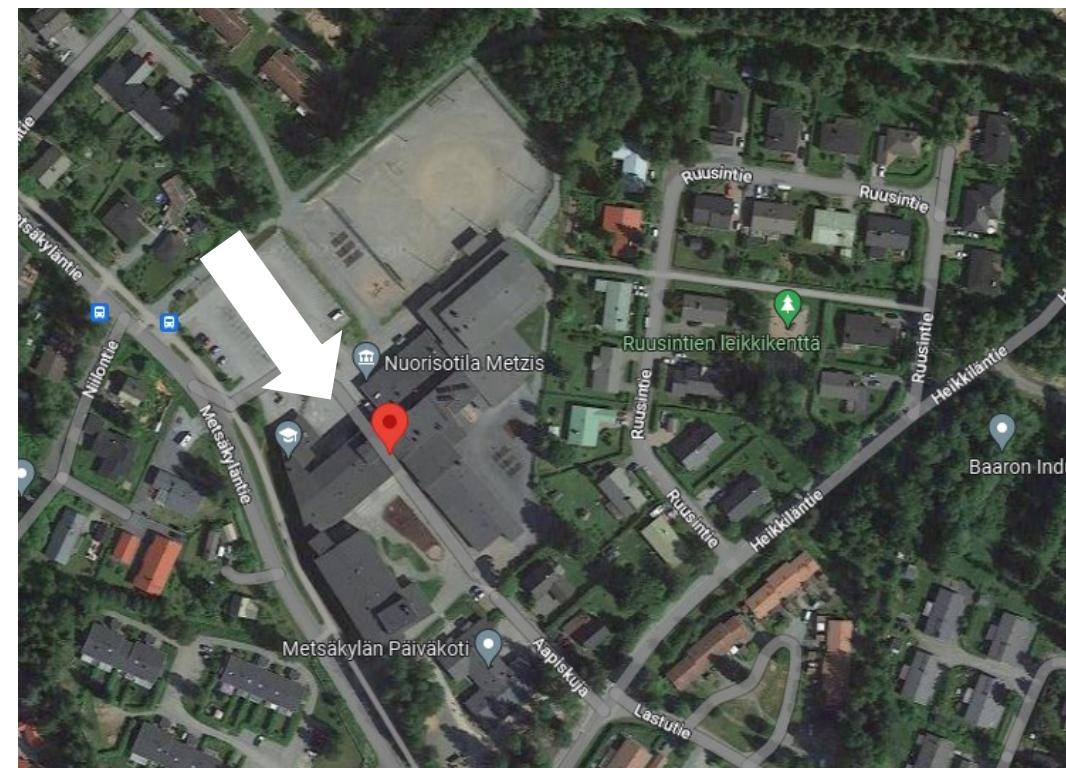

Metsäkylän yhtenäiskoulu

- Metsäkylän yhtenäiskoulun sisäänkäynti on merkitty kuvaan valkoisella nuolella.
- Sisäänkäynti tapahtuu ovesta B1.