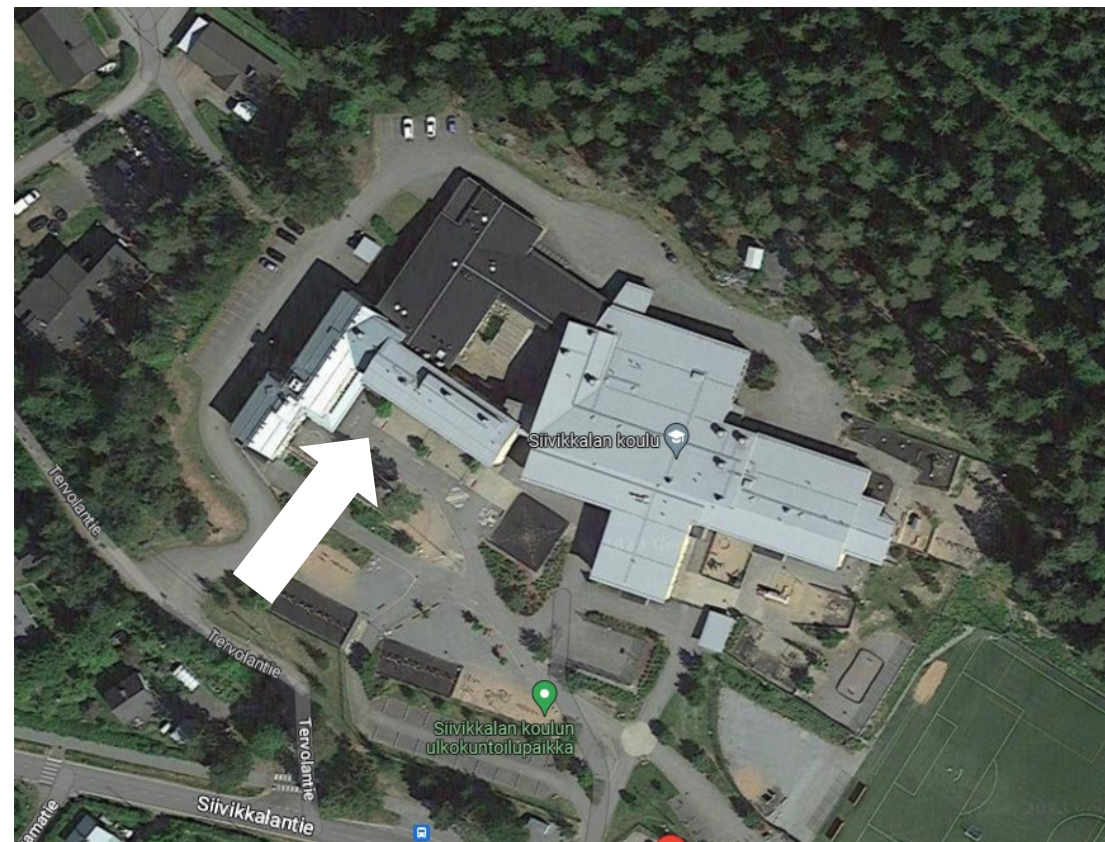

Koulutuskeskus Valo

- Sisäänkäynti Koulutuskeskus Valon liikuntatiloihin on merkitty kuvaan nuolella.
- Valossa voi pysäköidä pääsääntöisesti kuvan vasemmalla reunassa näkyvälle hiekkakentälle.

Metsäkylän yhtenäiskoulu

- Metsäkylän yhtenäiskoulun sisäänkäynti on merkitty kuvaan valkoisella nuolella.
- Sisäänkäynti tapahtuu ovesta B1.

Mutalan koulu

- Mutalan koulun sisäänkäynti on merkitty kuvaan valkoisella nuolella.
- Sisäänkäynti liikuntatiloihin tapahtuu koulun takaa.

Pappilan perhetalo

- Sisäänkäynti Pappilan perhetaloon kuistin vasemmasta ovesta on merkitty valkoisella nuolella.

Siivikkalan koulu

- Sisäänkäynti Siivikkalan koululle on merkitty kuviin valkoisella nuolella.

Koulukallion päiväkoti

- Sisäänkäynti Koulukallion päiväkotiin on merkitty kuviin valkoisilla nuolilla.

Soppeenharjun päiväkot

- Sisäänkäynti Soppeenharjun päiväkotiin merkitty kuvaan valkoisella nuolella.
- Sisäänkäynti on rakennuksen kulman takana.