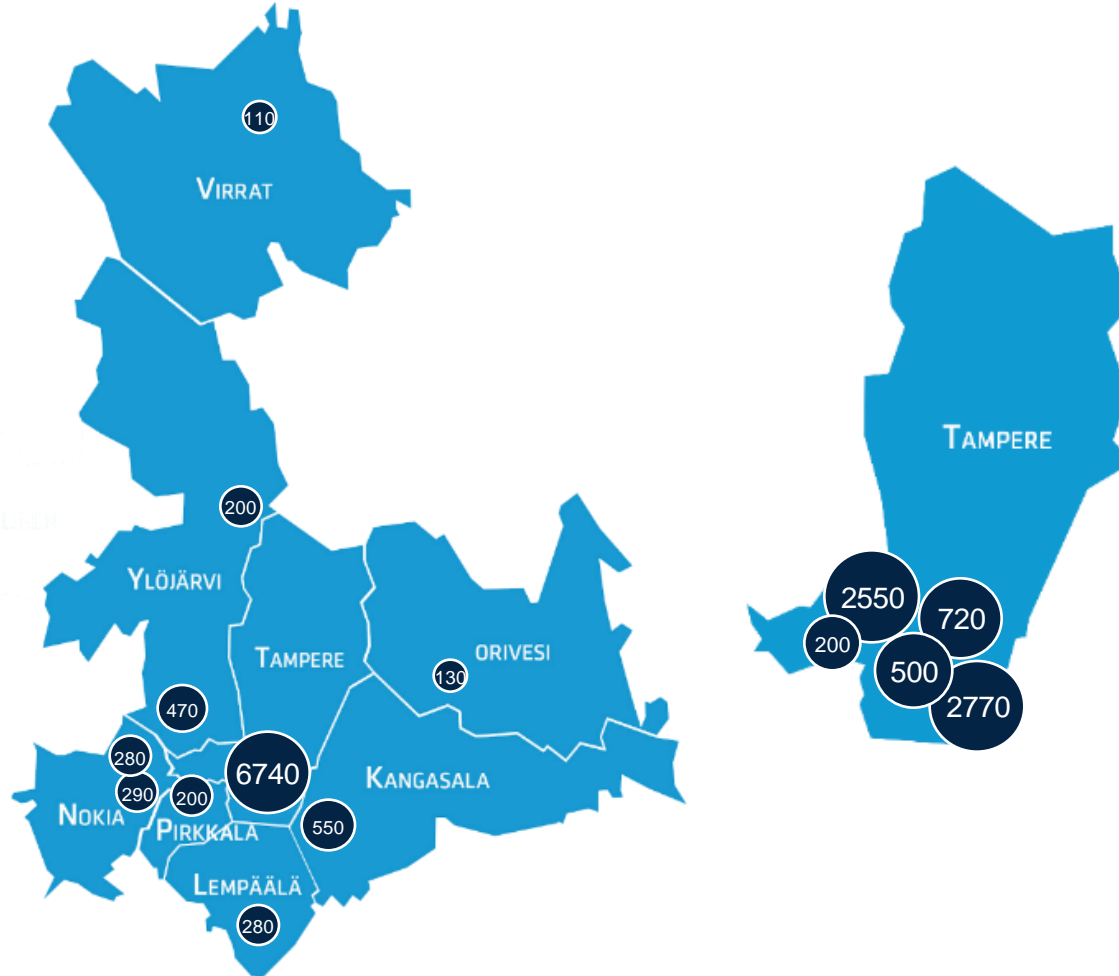

TAMPERE

Tampereen seudun Ammattiopisto TREDU

Suomen toiseksi suurin ammatillinen kouluttaja

- **12** sopimuskuntaa
- **14** toimipistettä
- **8** kunnan alueella
- Liikevaihto **82,2** milj. € (2019)
- Henkilöstö **1092**
- Isäntäkunta Tampereen kaupunki

Opiskelijamäärät toimipisteittäin

TREDU HERVANTA 3670

Ajokinkuja, Tampere	500
Hepolamminkatu, Tampere	2 770
Mediapolis, Tampere	200
Pirkkala	200

TREDU KALEVA 2790

Sammonkatu, Tampere	720
Kangasala	550
Kankaantaankatu, Nokia	280
Kivimiehenkatu, Nokia	290
Lempäälä	280
Metsätie, Ylöjärvi	200
Pallotie, Ylöjärvi	470

TREDU PYYNIKKI 2790

Santalahdentie, Tampere	2 550
Orivesi	130
Virrat	110

TAMPERE

Lempäälän toimipiste Virta-kampus

Kasvatus- ja ohjausala/ Lastenohjaaja Varhaiskasvatuksen- ja perhetyön osaamisala

Liiketoiminnan perustutkinto /Merkonomi

Sosiaali- ja terveysalan perustutkinto / Lähihoitaja

- Lasten kasvatuksen ja hoidon osaamisala
- Sairaanhoidon ja huolenpidon osaamisala

Matkailualan perustutkinto

- Matkailupalvelujen tuottaja
- Matka-asiantuntija
- Koulutuksen aloitus Sammonkadulla Tampereella, opintojen edetessä siirtyminen Lempäälään