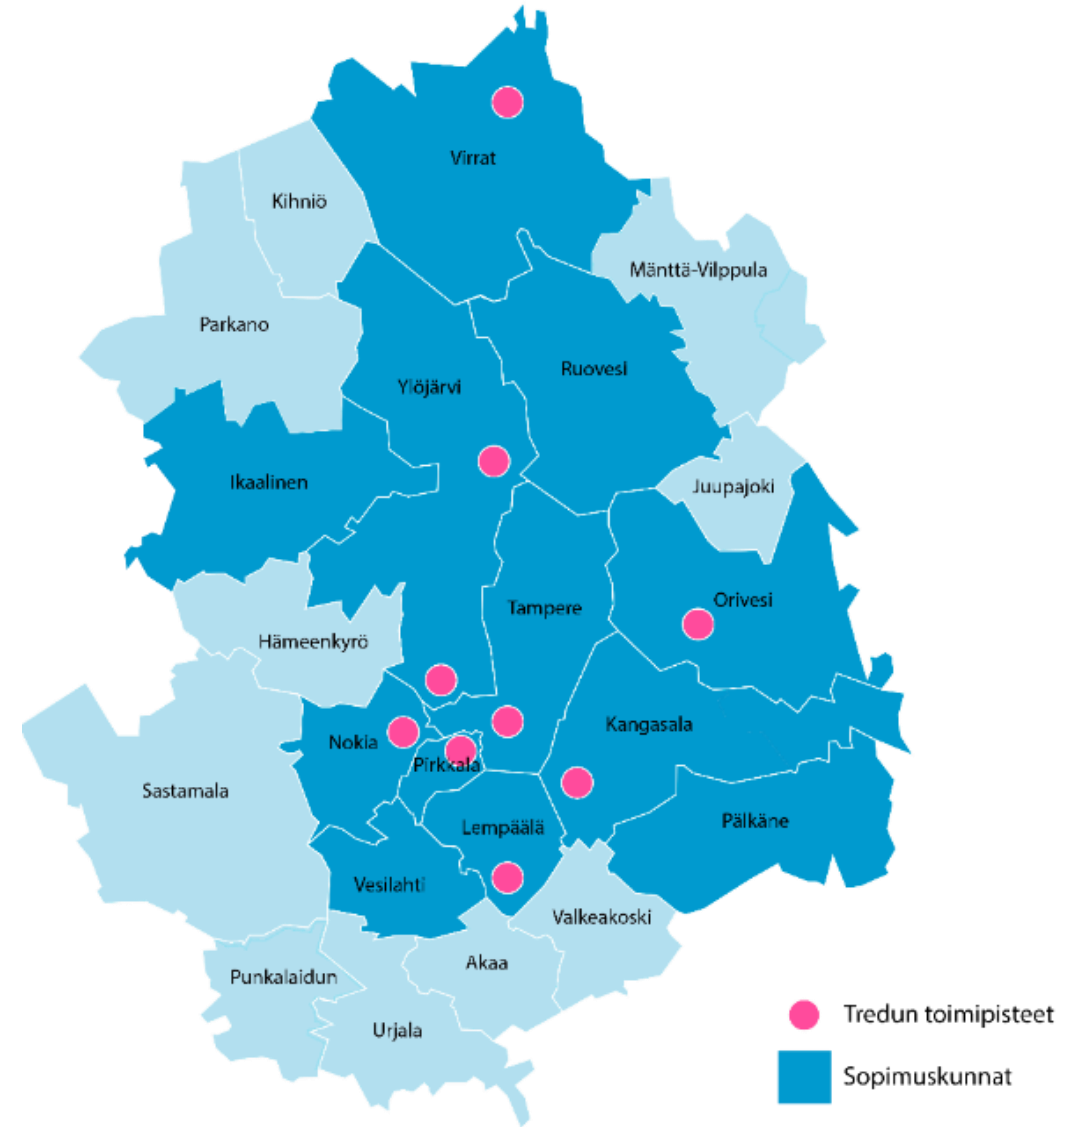

TAMPERE

Tampereen seudun Ammattiopisto TREDU

Suomen toiseksi suurin ammatillinen kouluttaja

- **12** sopimuskuntaa
- **14** toimipistettä
- **8** kunnan alueella
- Liikevaihto **82,2** milj. € (2019)
- Henkilöstö **1092**
- Isäntäkunta Tampereen kaupunki

Opiskelijamäärät toimipisteittäin

TREDU HERVANTA 3670

Ajokinkuja, Tampere	500
Hepolamminkatu, Tampere	2 770
Mediapolis, Tampere	200
Pirkkala	200

TREDU KALEVA 2790

Sammonkatu, Tampere	720
Kangasala	550
Kankaantaankatu, Nokia	280
Kivimiehenkatu, Nokia	290
Lempäälä	280
Metsätie, Ylöjärvi	200
Pallotie, Ylöjärvi	470

TREDU PYYNIKKI 2790

Santalahdentie, Tampere	2 550
Orivesi	130
Virrat	110

TAMPERE

Lempäälän toimipiste Virta-kampus

Kasvatus- ja ohjausala/ Lastenohjaaja Varhaiskasvatuksen- ja perhetyön osaamisala

Liiketoiminnan perustutkinto /Merkonomi

Sosiaali- ja terveysalan perustutkinto / Lähihoitaja

- Lasten kasvatuksen ja hoidon osaamisala
- Sairaanhoidon ja huolenpidon osaamisala

Matkailualan perustutkinto

- Matkailupalvelujen tuottaja
- Matka-asiantuntija
- Koulutuksen aloitus Sammonkadulla Tampereella, opintojen edetessä siirtyminen Lempäälään