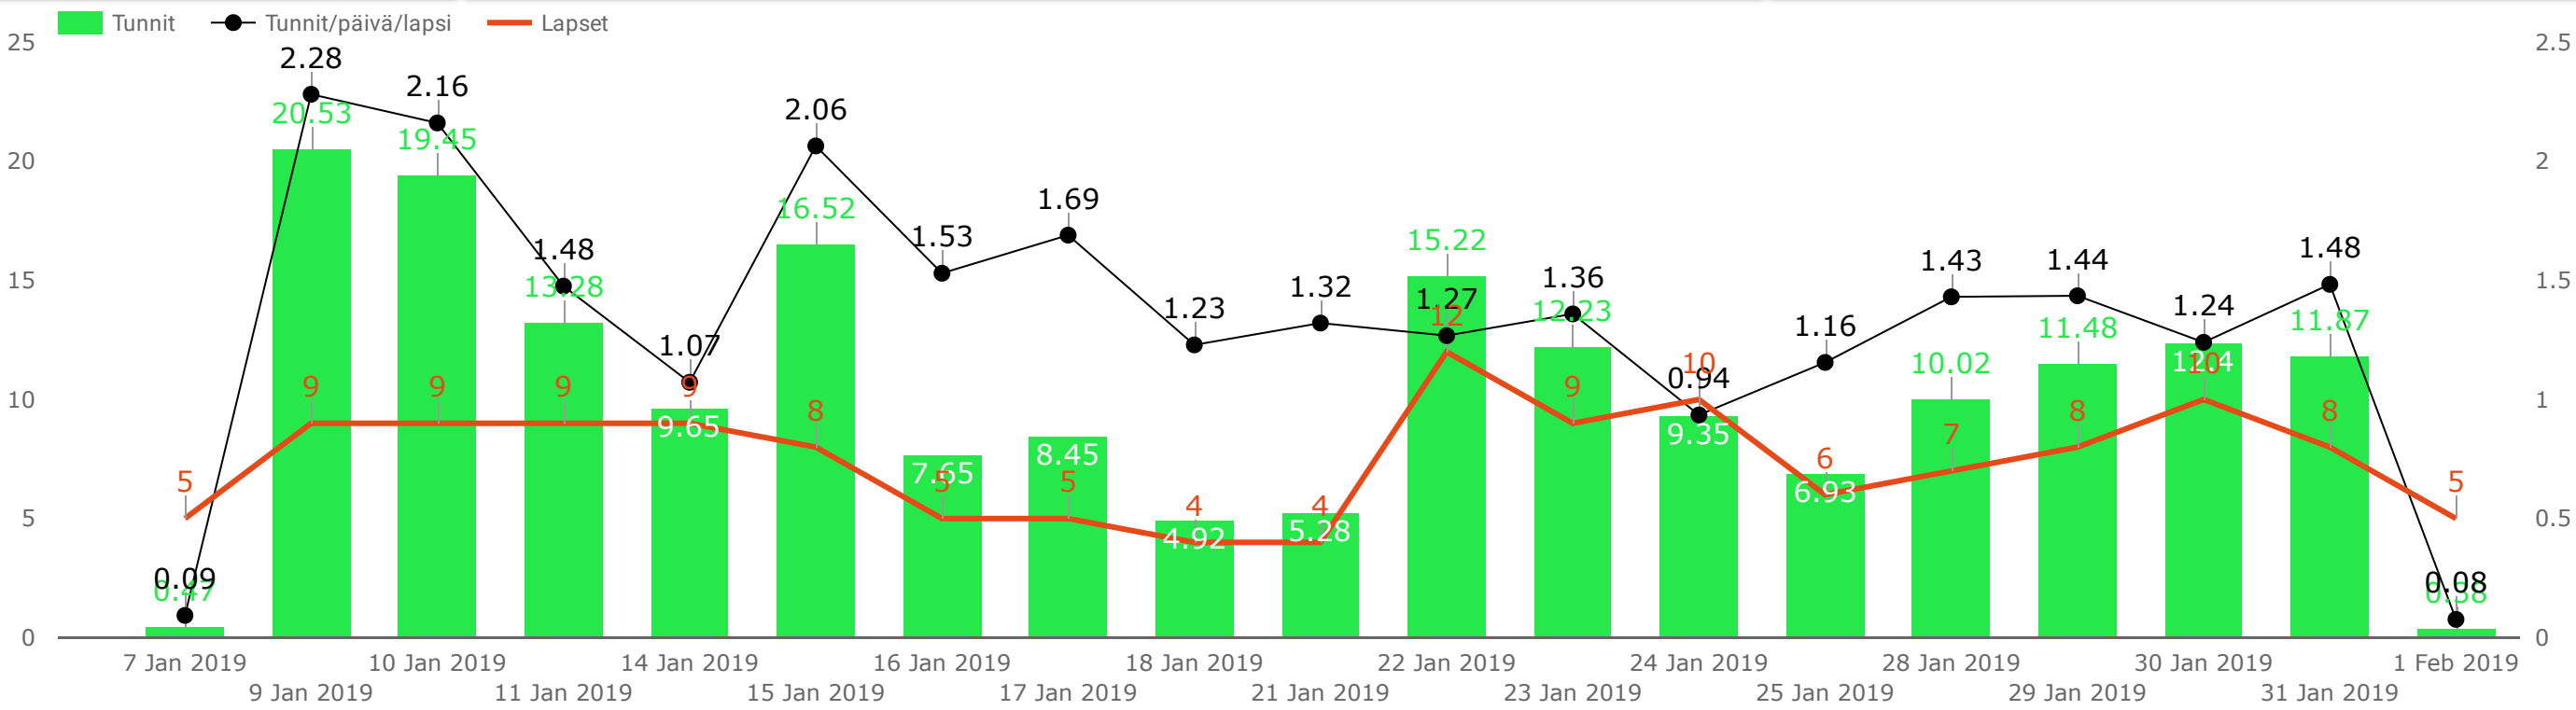

Valitse ajanjakso: 6 Jan 2019 - 4 Feb 2019

vs. edellinen ajanjakso

Valitse ryhmät: KisakallioLohja1 (1)

**Ryhmien luvut**

Lapset: 13  
Tunnit: 196.1  
No data

Tilit: 1  
Tunnit/päivä: 10.3  
No data

Tunnit/päivä/lapsi: 1.3  
No data

Ryhmä	Lapset	Tunnit/päivä/lapsi	% Δ	Tunnit/päivä	% Δ	Tunnit	% Δ
KisakallioLohja1	13	1.33	-	10.32	-	196.08	-

Ryhmävertailu - tunnit viikottain ja tunnit per lapsi päivittäin

Valitse ajanjakso: 27 Jan 2019 - 1 Feb 2019

vs. edellinen ajanjakso

Valitse ryhmä

Valitse viikonpäivä

Valitse lapsi

Päivän aikana intensiteetin kertymä

Päivän aikana aktiivisten minuuttien kertymä (mittausten keskiarvo)