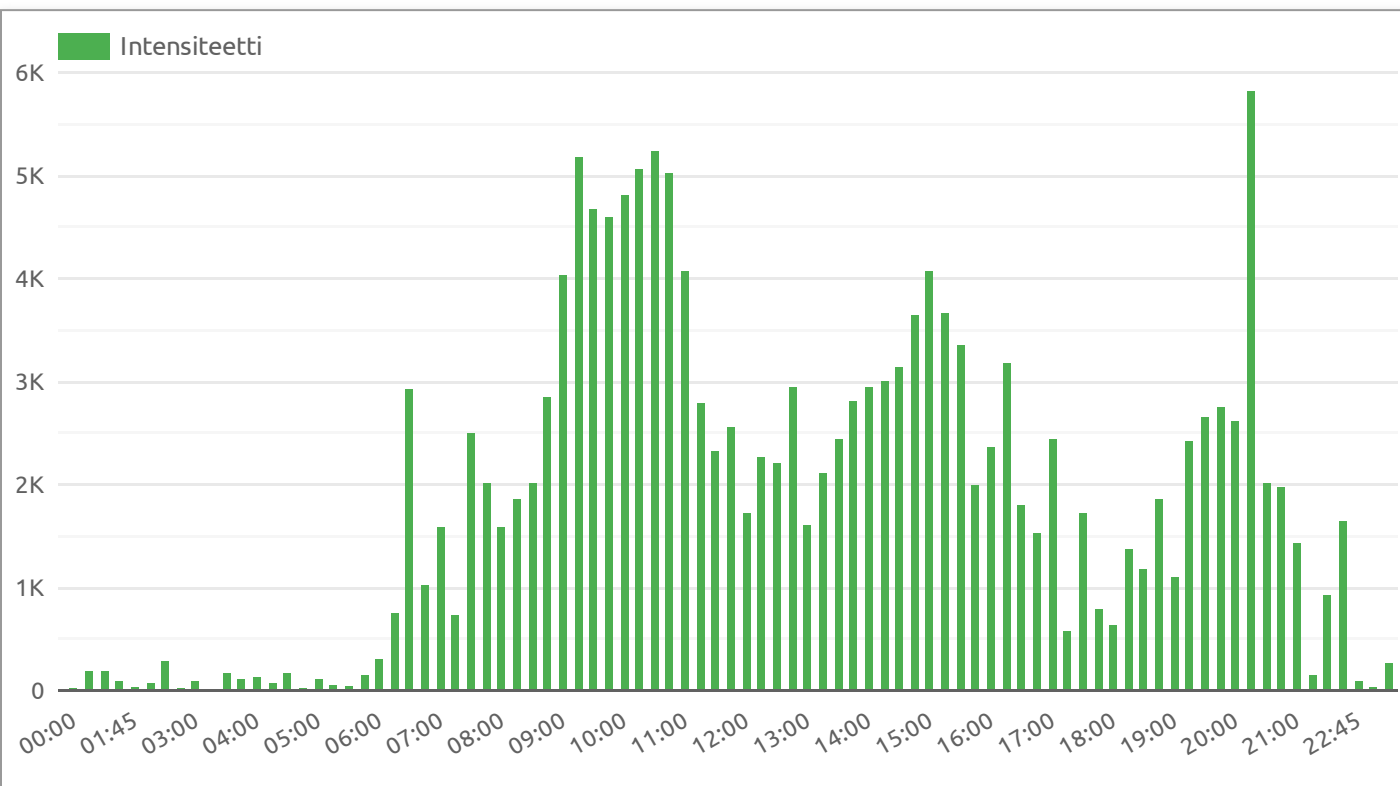

Valitse ajanjakso: 6 Jan 2019 - 4 Feb 2019

vs. edellinen ajanjakso

Valitse ryhmät: KisakallioLohja1 (1)

**Ryhmien luvut**

Lapset: 13  
Tunnit: 196.1  
No data

Tilit: 1  
Tunnit/päivä: 10.3  
No data

Tunnit/päivä/lapsi: 1.3  
No data

Ryhmä	Lapset	Tunnit/päivä/lapsi	% Δ	Tunnit/päivä	% Δ	Tunnit	% Δ
KisakallioLohja1	13	1.33	-	10.32	-	196.08	-

Ryhmävertailu - tunnit viikottain ja tunnit per lapsi päivittäin

Valitse ajanjakso: 27 Jan 2019 - 1 Feb 2019

vs. edellinen ajanjakso

Valitse ryhmä

Valitse viikonpäivä

Valitse lapsi

Päivän aikana intensiteetin kertymä

Päivän aikana aktiivisten minuuttien kertymä (mittausten keskiarvo)