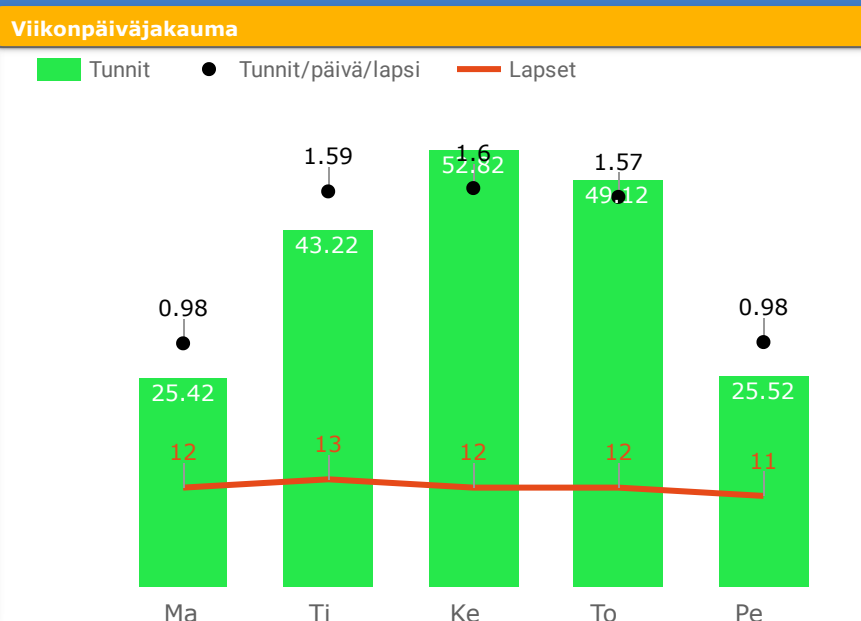

Valitse ajanjakso: 6 Jan 2019 - 4 Feb 2019

vs. edellinen ajanjakso

Valitse ryhmät: KisakallioLohja1 (1)

**Ryhmien luvut**

Lapset: 13  
Tunnit: 196.1  
No data

Tilit: 1  
Tunnit/päivä: 10.3  
No data

Tunnit/päivä/lapsi: 1.3  
No data

Ryhmä	Lapset	Tunnit/päivä/lapsi	% Δ	Tunnit/päivä	% Δ	Tunnit	% Δ
KisakallioLohja1	13	1.33	-	10.32	-	196.08	-

Ryhmävertailu - tunnit viikottain ja tunnit per lapsi päivittäin

Valitse ajanjakso: 27 Jan 2019 - 1 Feb 2019