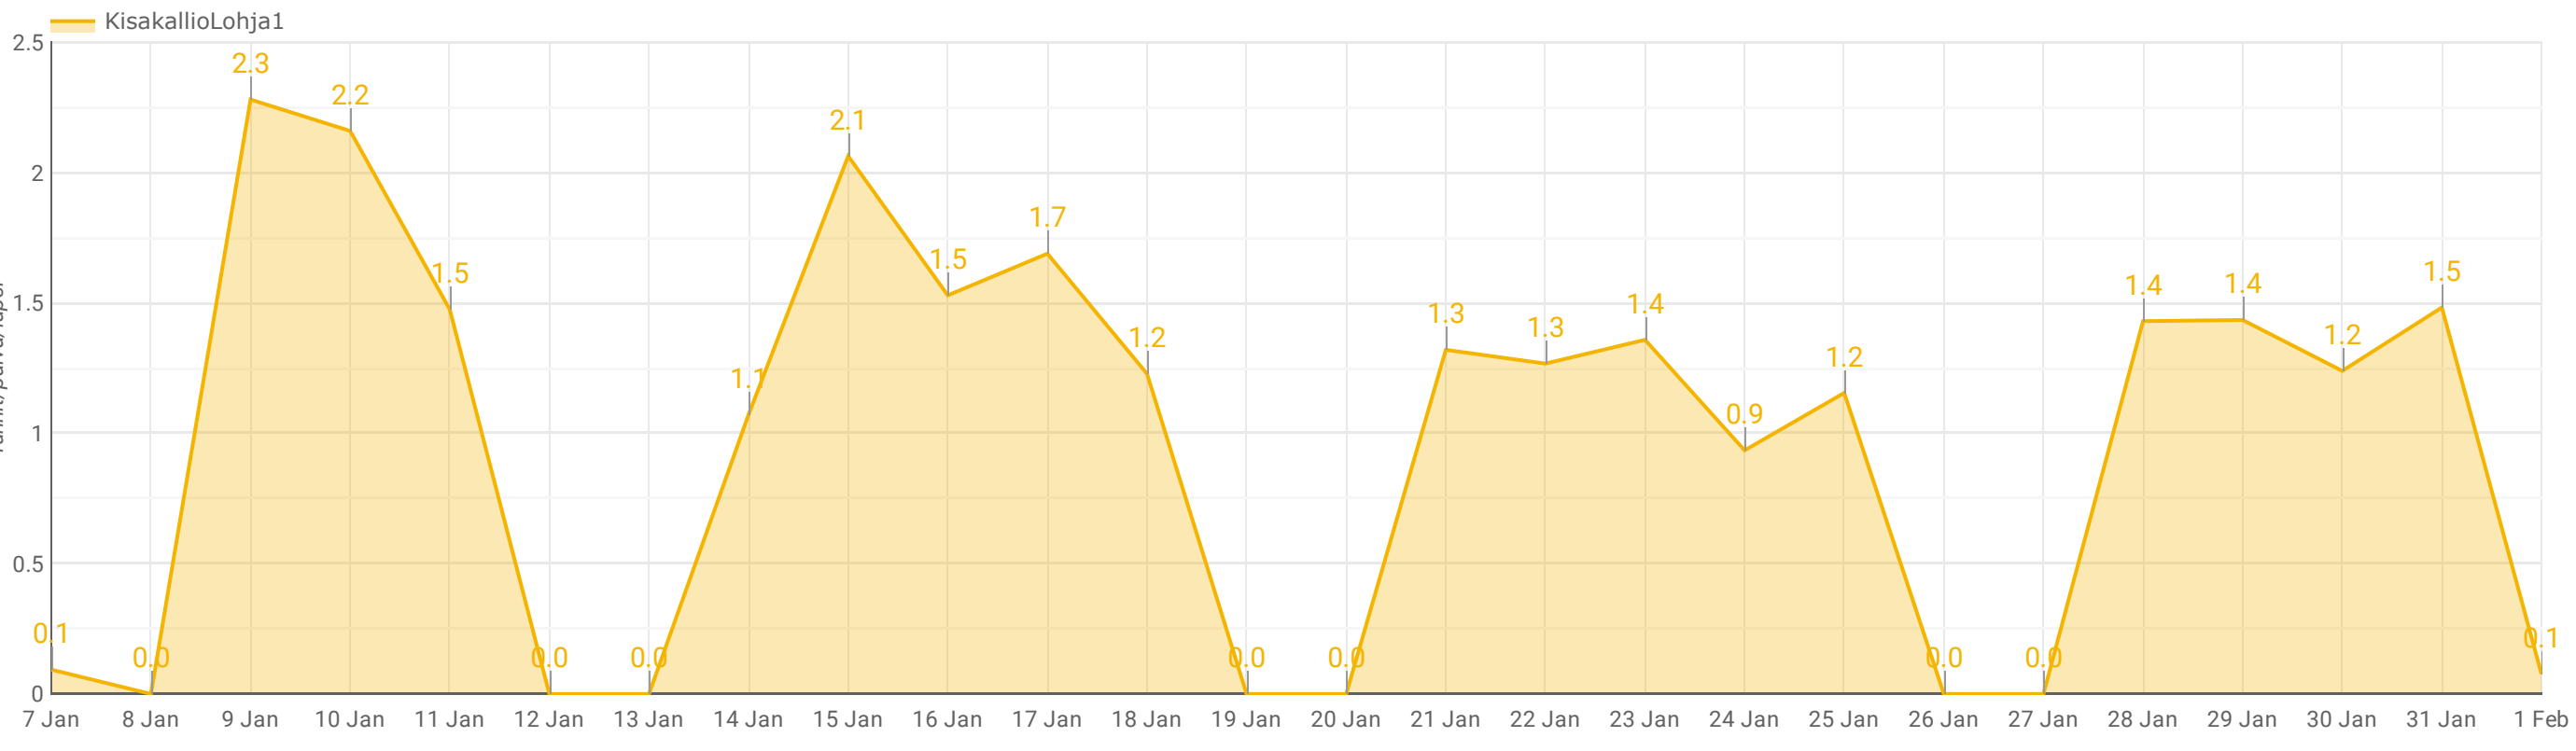

Valitse ajanjakso: 6 Jan 2019 - 4 Feb 2019

vs. edellinen ajanjakso

Valitse ryhmät: KisakallioLohja1 (1)

**Ryhmien luvut**

Lapset: 13  
Tunnit: 196.1  
No data

Tilit: 1  
Tunnit/päivä: 10.3  
No data

Tunnit/päivä/lapsi: 1.3  
No data

Ryhmä	Lapset	Tunnit/päivä/lapsi	% Δ	Tunnit/päivä	% Δ	Tunnit	% Δ
KisakallioLohja1	13	1.33	-	10.32	-	196.08	-

Ryhmävertailu - tunnit viikottain ja tunnit per lapsi päivittäin

Valitse ajanjakso: 27 Jan 2019 - 1 Feb 2019

vs. edellinen ajanjakso

Valitse ryhmä

Valitse viikonpäivä

Valitse lapsi

Päivän aikana intensiteetin kertymä

Päivän aikana aktiivisten minuuttien kertymä (mittausten keskiarvo)