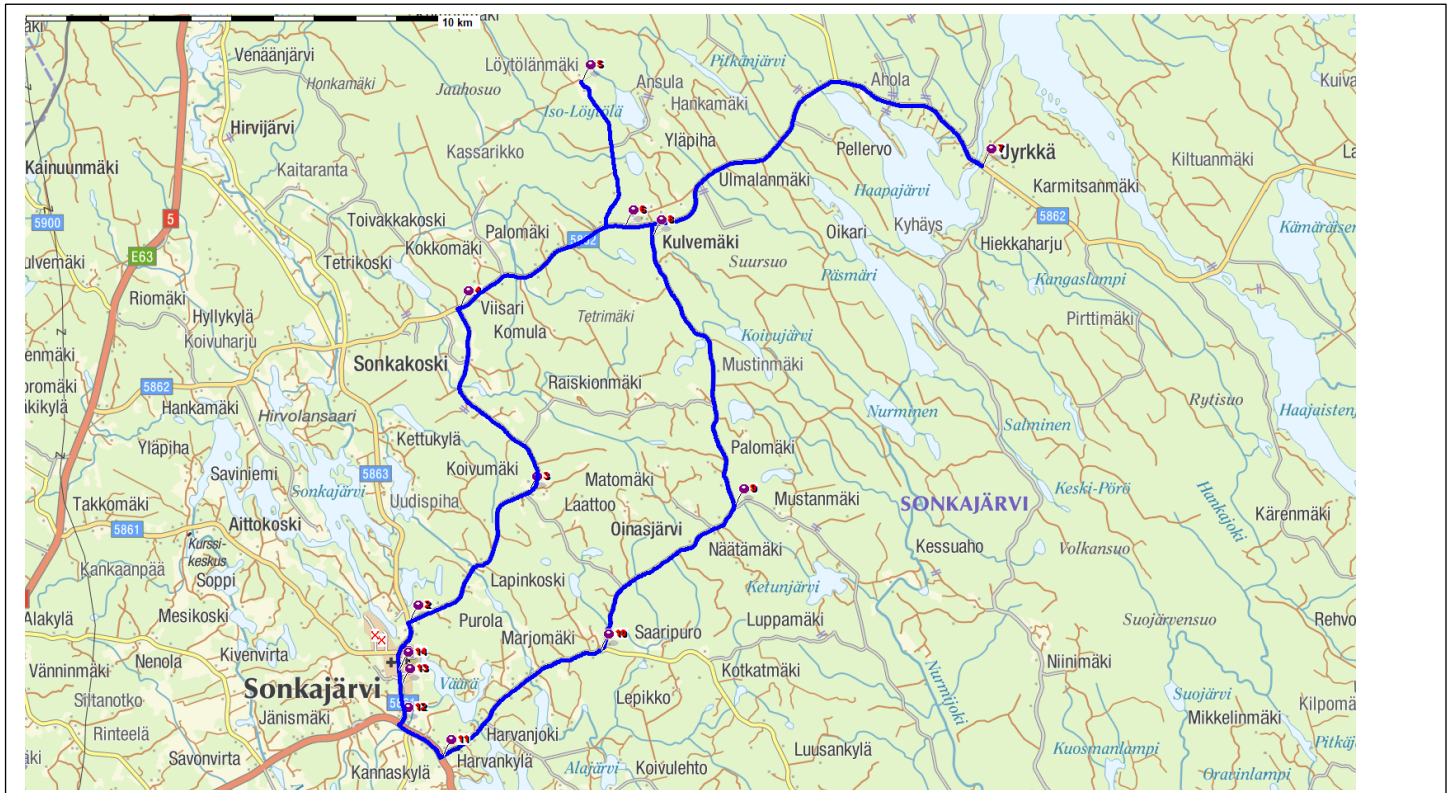

Jyrkän reitti: Sonkajärvi – Sonkakoski – Jyrkäntie – Jyrkkä – Jyrkäntie – Oinasjärventie – Luusantie – Oinasjärventie – Sonkajärvi.

Ajetaan aamulla

Jyrkän reitti: Sonkajärvi – Koivumäentie – Jyrkäntie – Jyrkkä – Jyrkäntie – Oinasjärventie – Sonkajärvi.

Ajetaan klo 13.10 ja klo 15.05