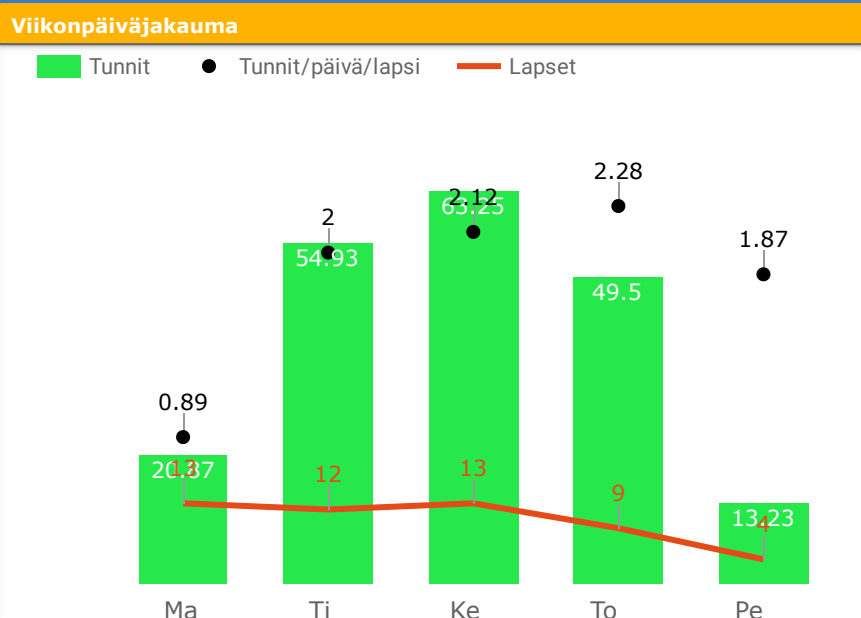

Valitse ajanjakso: 6 Jan 2019 - 4 Feb 2019

vs. edellinen ajanjakso

Valitse ryhmät: KisakallioLohja3 (1)

Ryhmien luvut

Lapset: 13
Tunnit: 201.8
No data

Tilit: 1
Tunnit/päivä: 10.6
No data

Tunnit/päivä/lapsi: 1.8
No data

Ryhmä	Lapset	Tunnit/päivä/lapsi	% Δ	Tunnit/päivä	% Δ	Tunnit	% Δ
KisakallioLohja3	13	1.83	-	10.62	-	201.78	-

Ryhmävertailu - tunnint viikottain ja tunnint per lapsi päivittäin