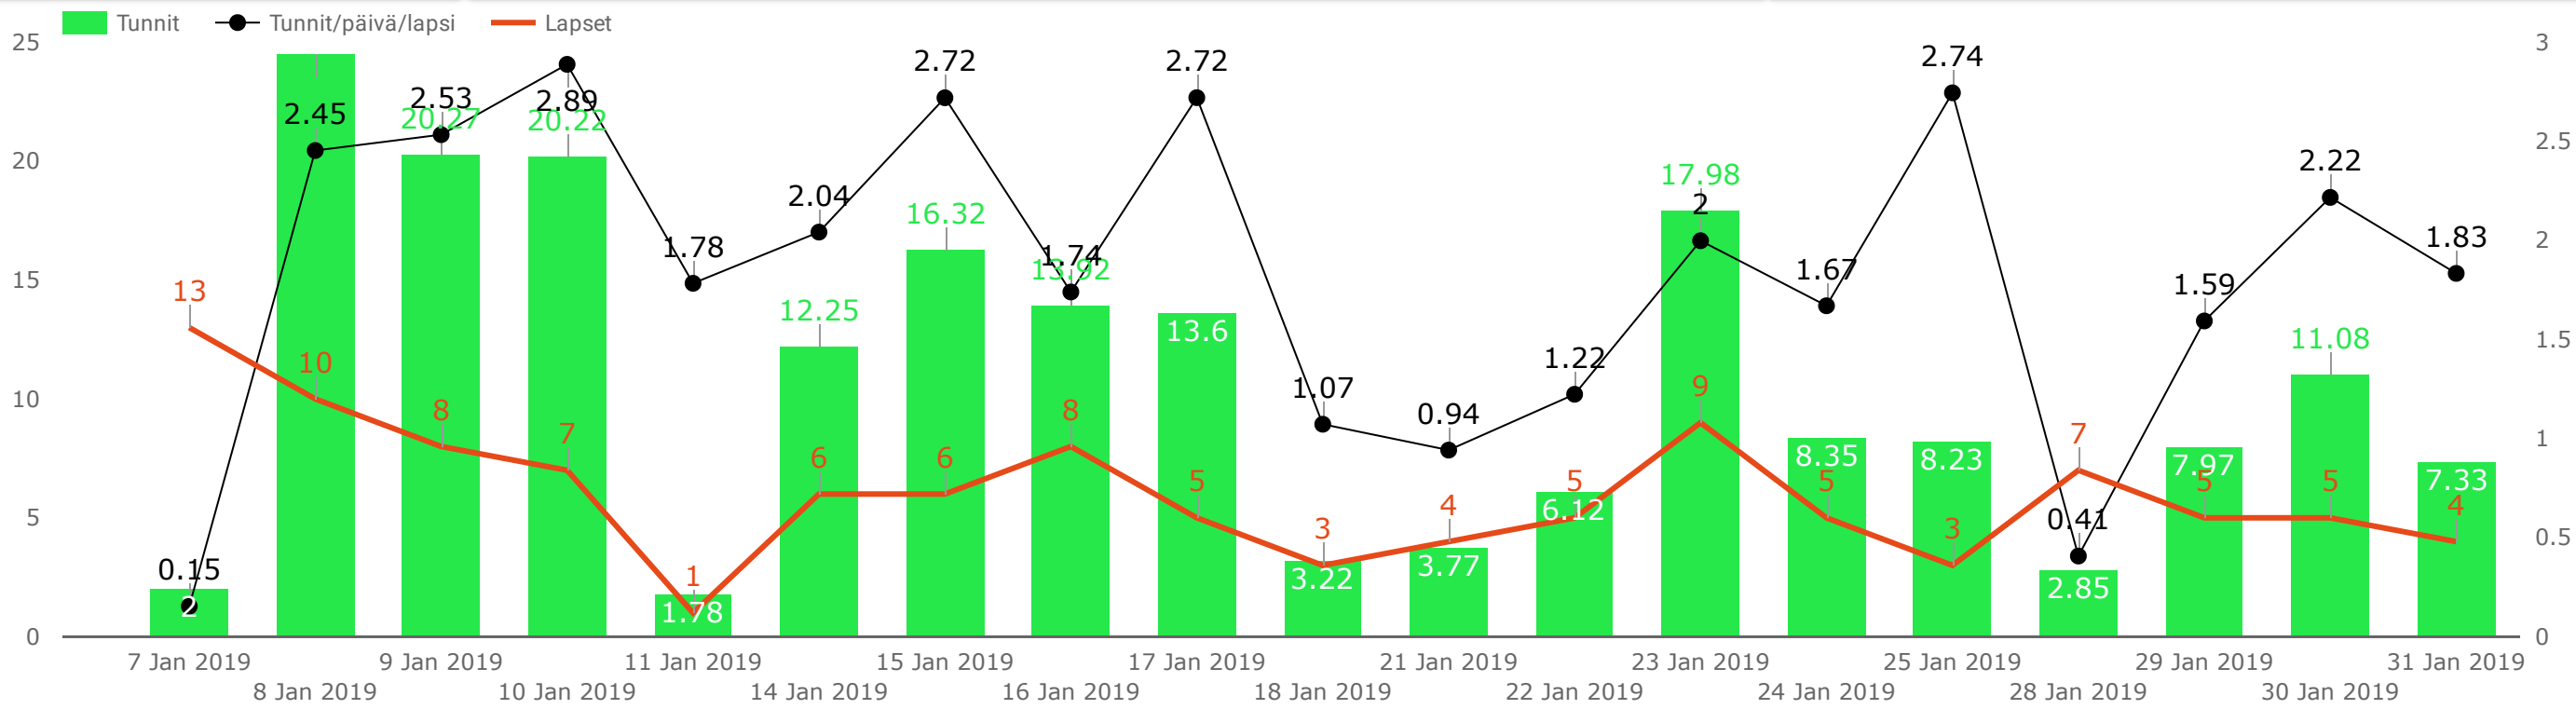

Valitse ajanjakso: 6 Jan 2019 - 4 Feb 2019

vs. edellinen ajanjakso

Valitse ryhmät: KisakallioLohja3 (1)

Ryhmien luvut

Lapset: 13
Tunnit: 201.8
No data

Tilit: 1
Tunnit/päivä: 10.6
No data

Tunnit/päivä/lapsi: 1.8
No data

Ryhmä	Lapset	Tunnit/päivä/lapsi	% Δ	Tunnit/päivä	% Δ	Tunnit	% Δ
KisakallioLohja3	13	1.83	-	10.62	-	201.78	-

Ryhmävertailu - tunnint viikottain ja tunnint per lapsi päivittäin