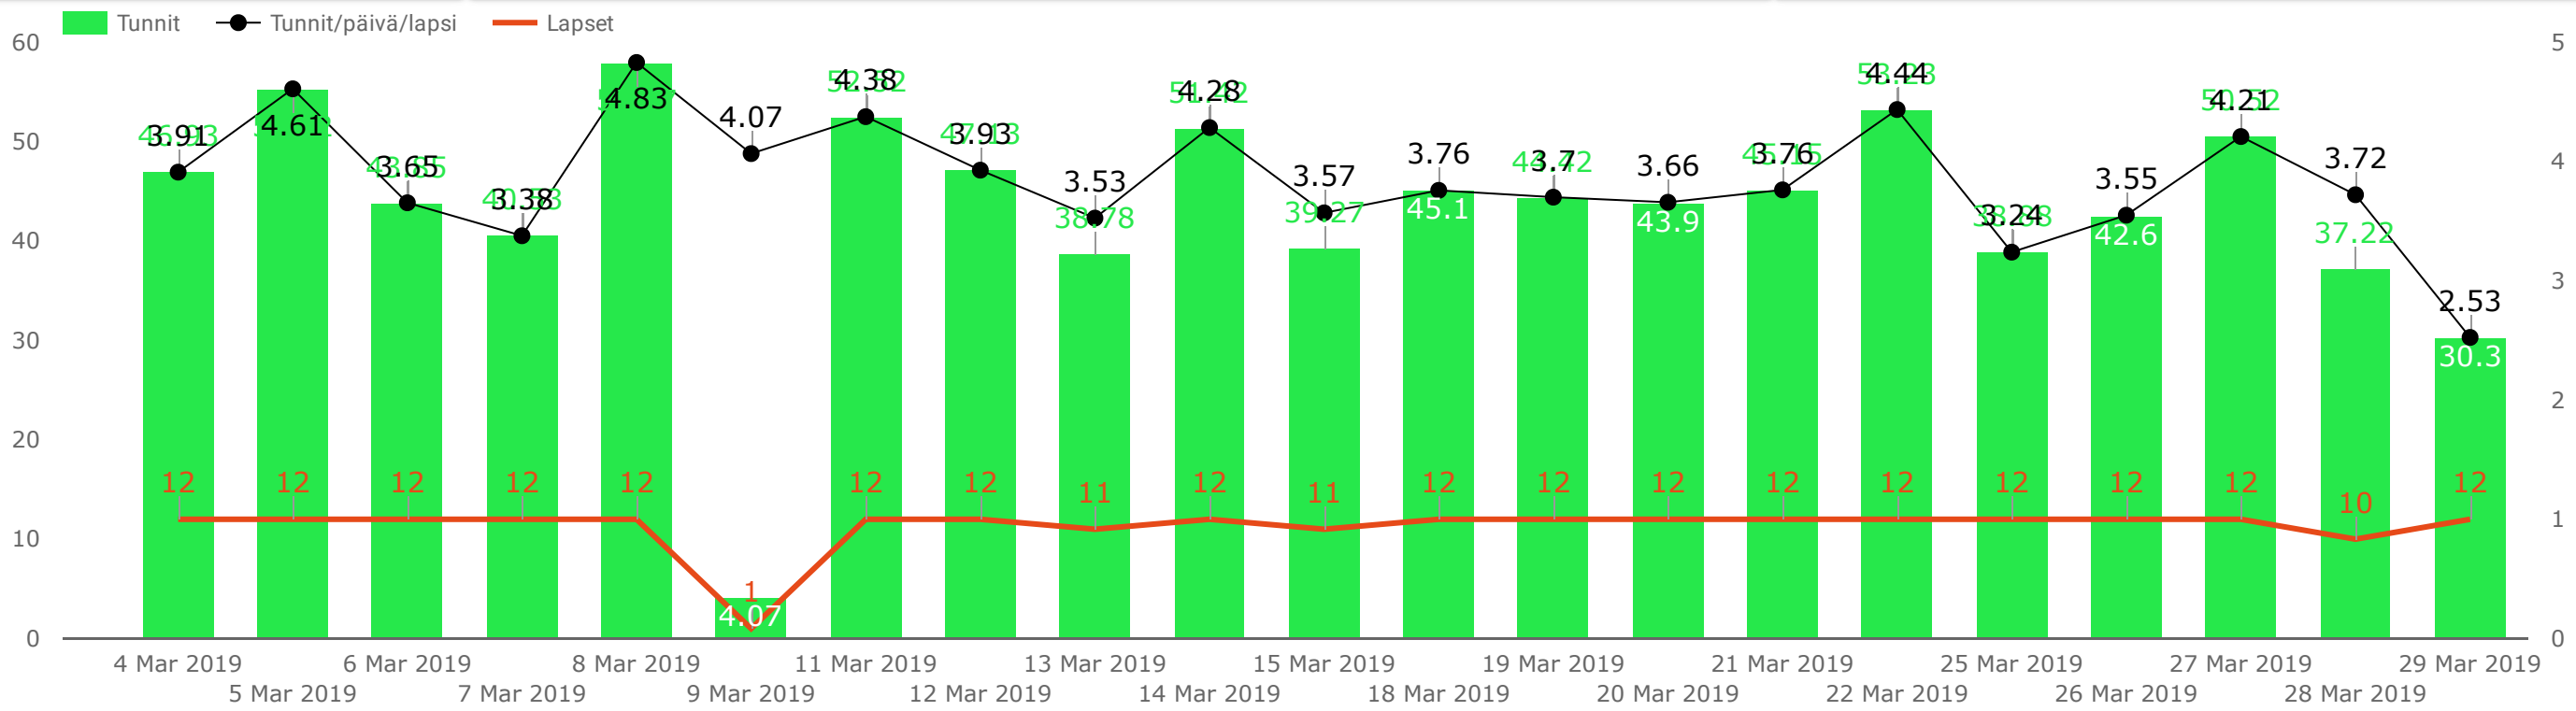

Valitse ajanjakso: 4 Mar 2019 - 29 Mar 2019

vs. edellinen ajanjakso

Valitse ryhmät: KisakallioLohja2 (1)

Ryhmien luvut

Lapset: 12
Tunnit: 909.1
↑ 92.9%

Tilit: 1
Tunnit/päivä: 43.3
↑ 74.5%

Tunnit/päivä/lapsi: 3.8
↑ 56.2%

Ryhmä	Lapset	Tunnit/päivä/lapsi	% Δ	Tunnit/päivä	% Δ	Tunnit	% Δ
KisakallioLohja2	12	3.83	48.2% ↑	45.25	73.0% ↑	905.03	92.2% ↑

Ryhmävertailu - tunnit viikottain ja tunnit per lapsi päivittäin