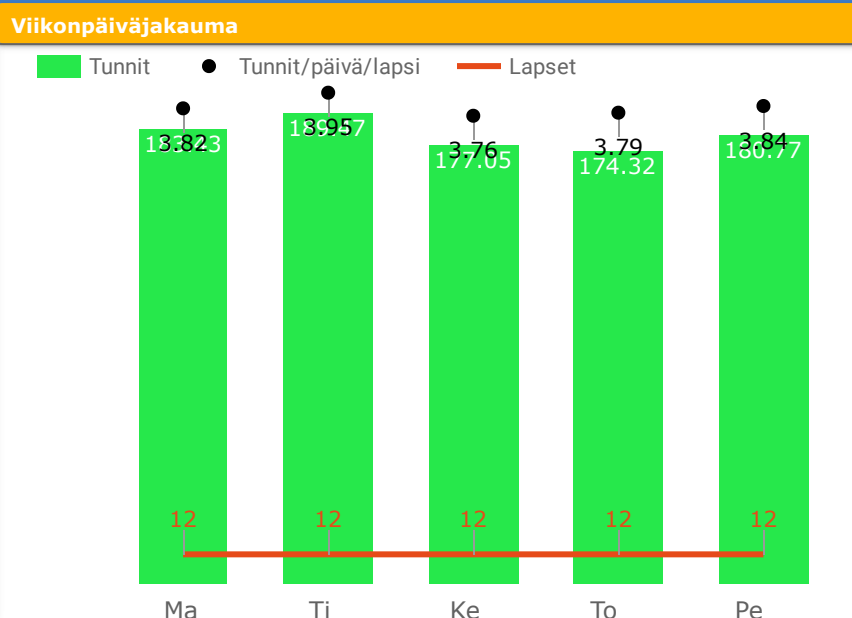

Valitse ajanjakso: 4 Mar 2019 - 29 Mar 2019

vs. edellinen ajanjakso

Valitse ryhmät: KisakallioLohja2 (1)

Ryhmien luvut

Lapset: 12
Tunnit: 909.1
↑ 92.9%

Tilit: 1
Tunnit/päivä: 43.3
↑ 74.5%

Tunnit/päivä/lapsi: 3.8
↑ 56.2%

Ryhmä	Lapset	Tunnit/päivä/lapsi	% Δ	Tunnit/päivä	% Δ	Tunnit	% Δ
KisakallioLohja2	12	3.83	48.2% ↑	45.25	73.0% ↑	905.03	92.2% ↑

Ryhmävertailu - tunnit viikottain ja tunnit per lapsi päivittäin