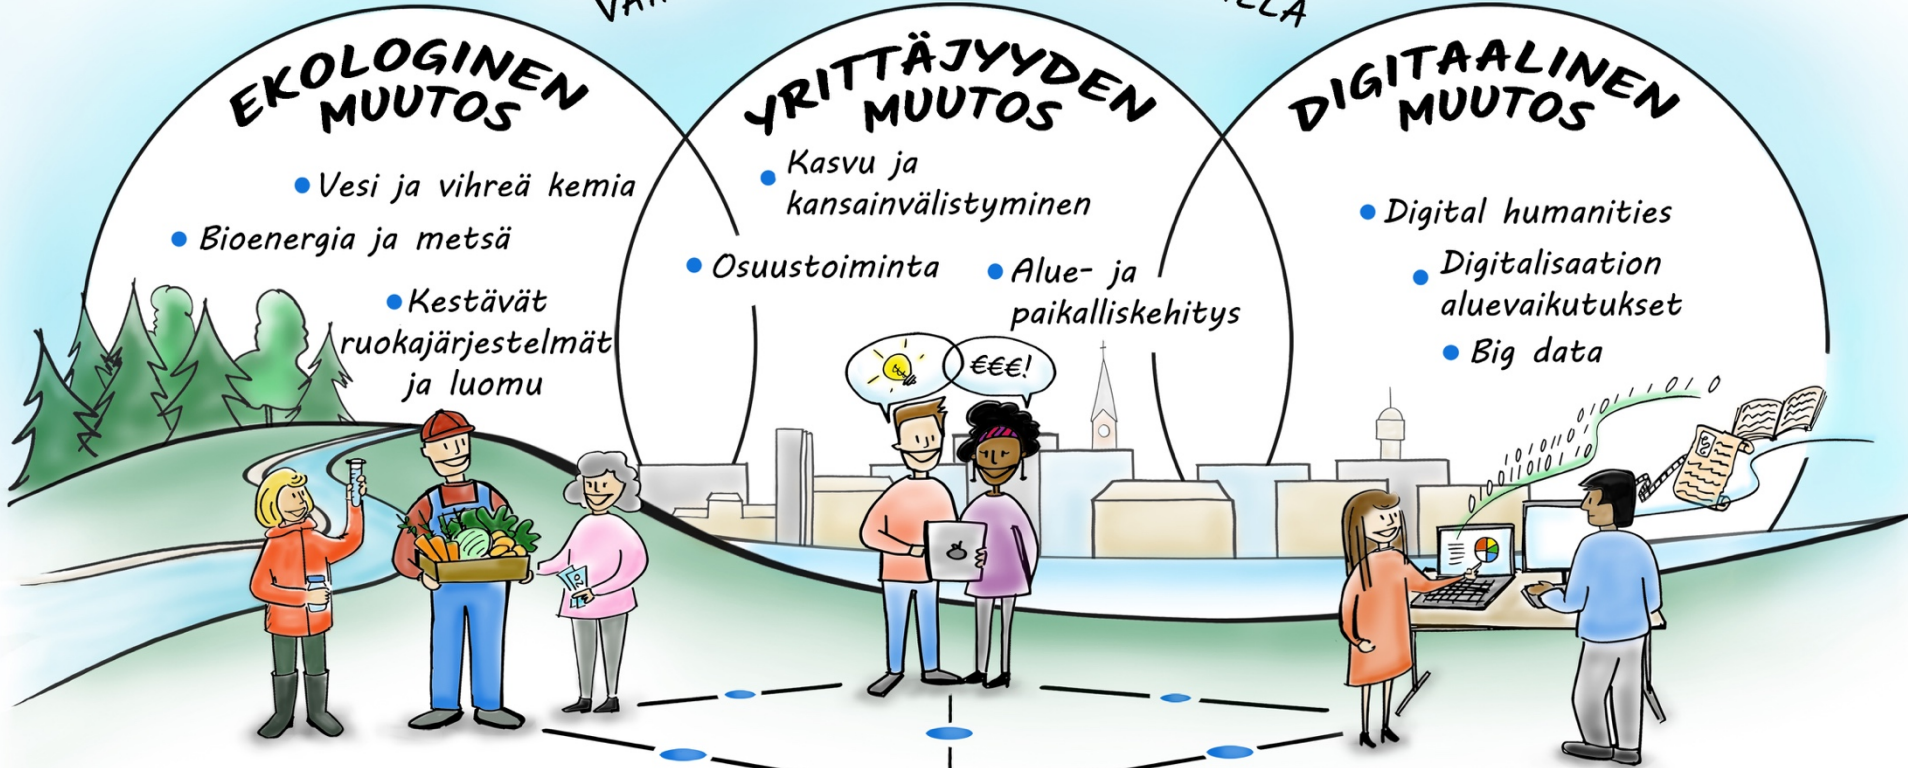

LUOVAA SYNERGIAA

RATKAISUJA YLIOPISTOJEN YHTEISTYÖLLÄ
JA
VAIKUTTAVUUTTA KUMPPANUUKSILLA

EKOLOGINEN MUUTOS

- Vesi ja vihreä kemia
- Bioenergia ja metsä
- Kestävät ruokajärjestelmät ja luomu

YRITTÄJYYDEN MUUTOS

- Kasvu ja kansainvälistyminen
- Osuustoiminta
- Alue- ja paikalliskehitys

DIGITAALINEN MUUTOS

- Digital humanities
- Digitalisaation aluevaikutukset
- Big data

MIKKELIN YLIOPISTOKESKUS