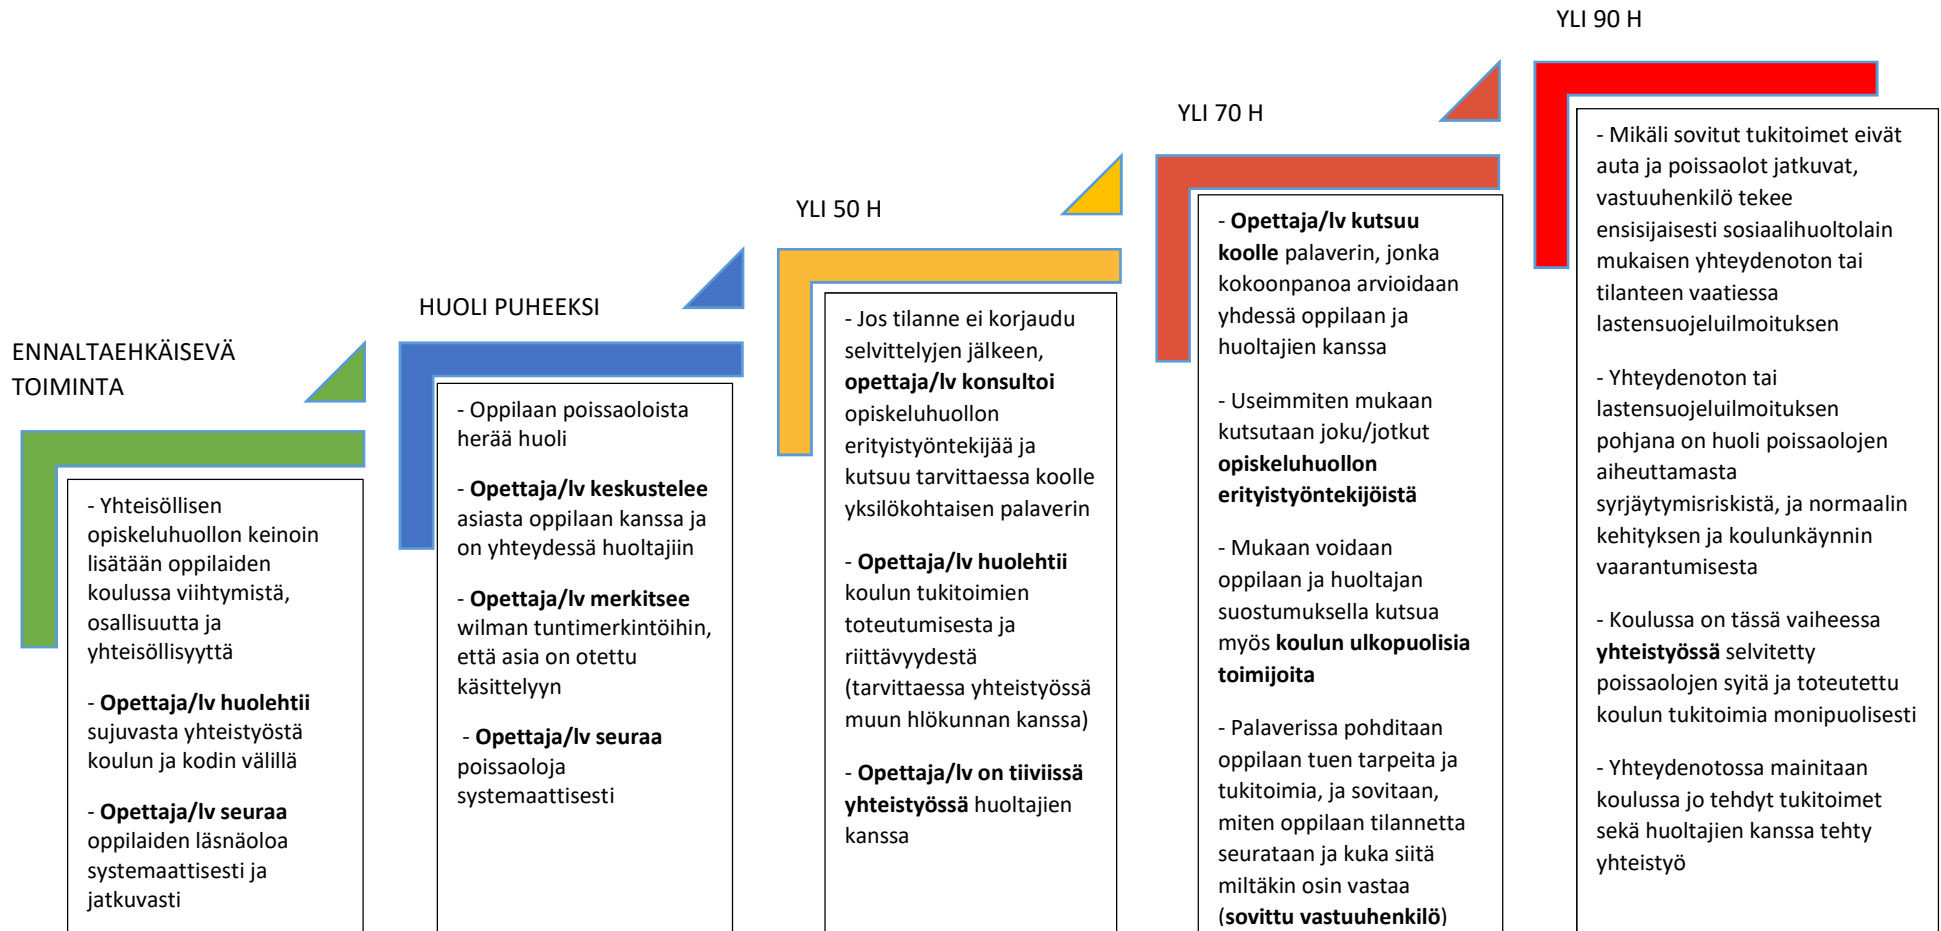

LEMPÄÄLÄN KUNNAN POISSAOLUIHIN PUUTTUMISEN PORRASMALLI 1.11.2020 LÄHTIEN.

Malliin kuuluu olennaisesti poissaolojen koulukohtainen seuranta marras- ja huhtikuussa.
Raportointi tapahtuu opetuksen järjestäjälle ohjeiden mukaisesti.

Kuva 1 Poissaolojen seuranta ja niihin puuttuminen perusopetuksessa/Lempäälän malli