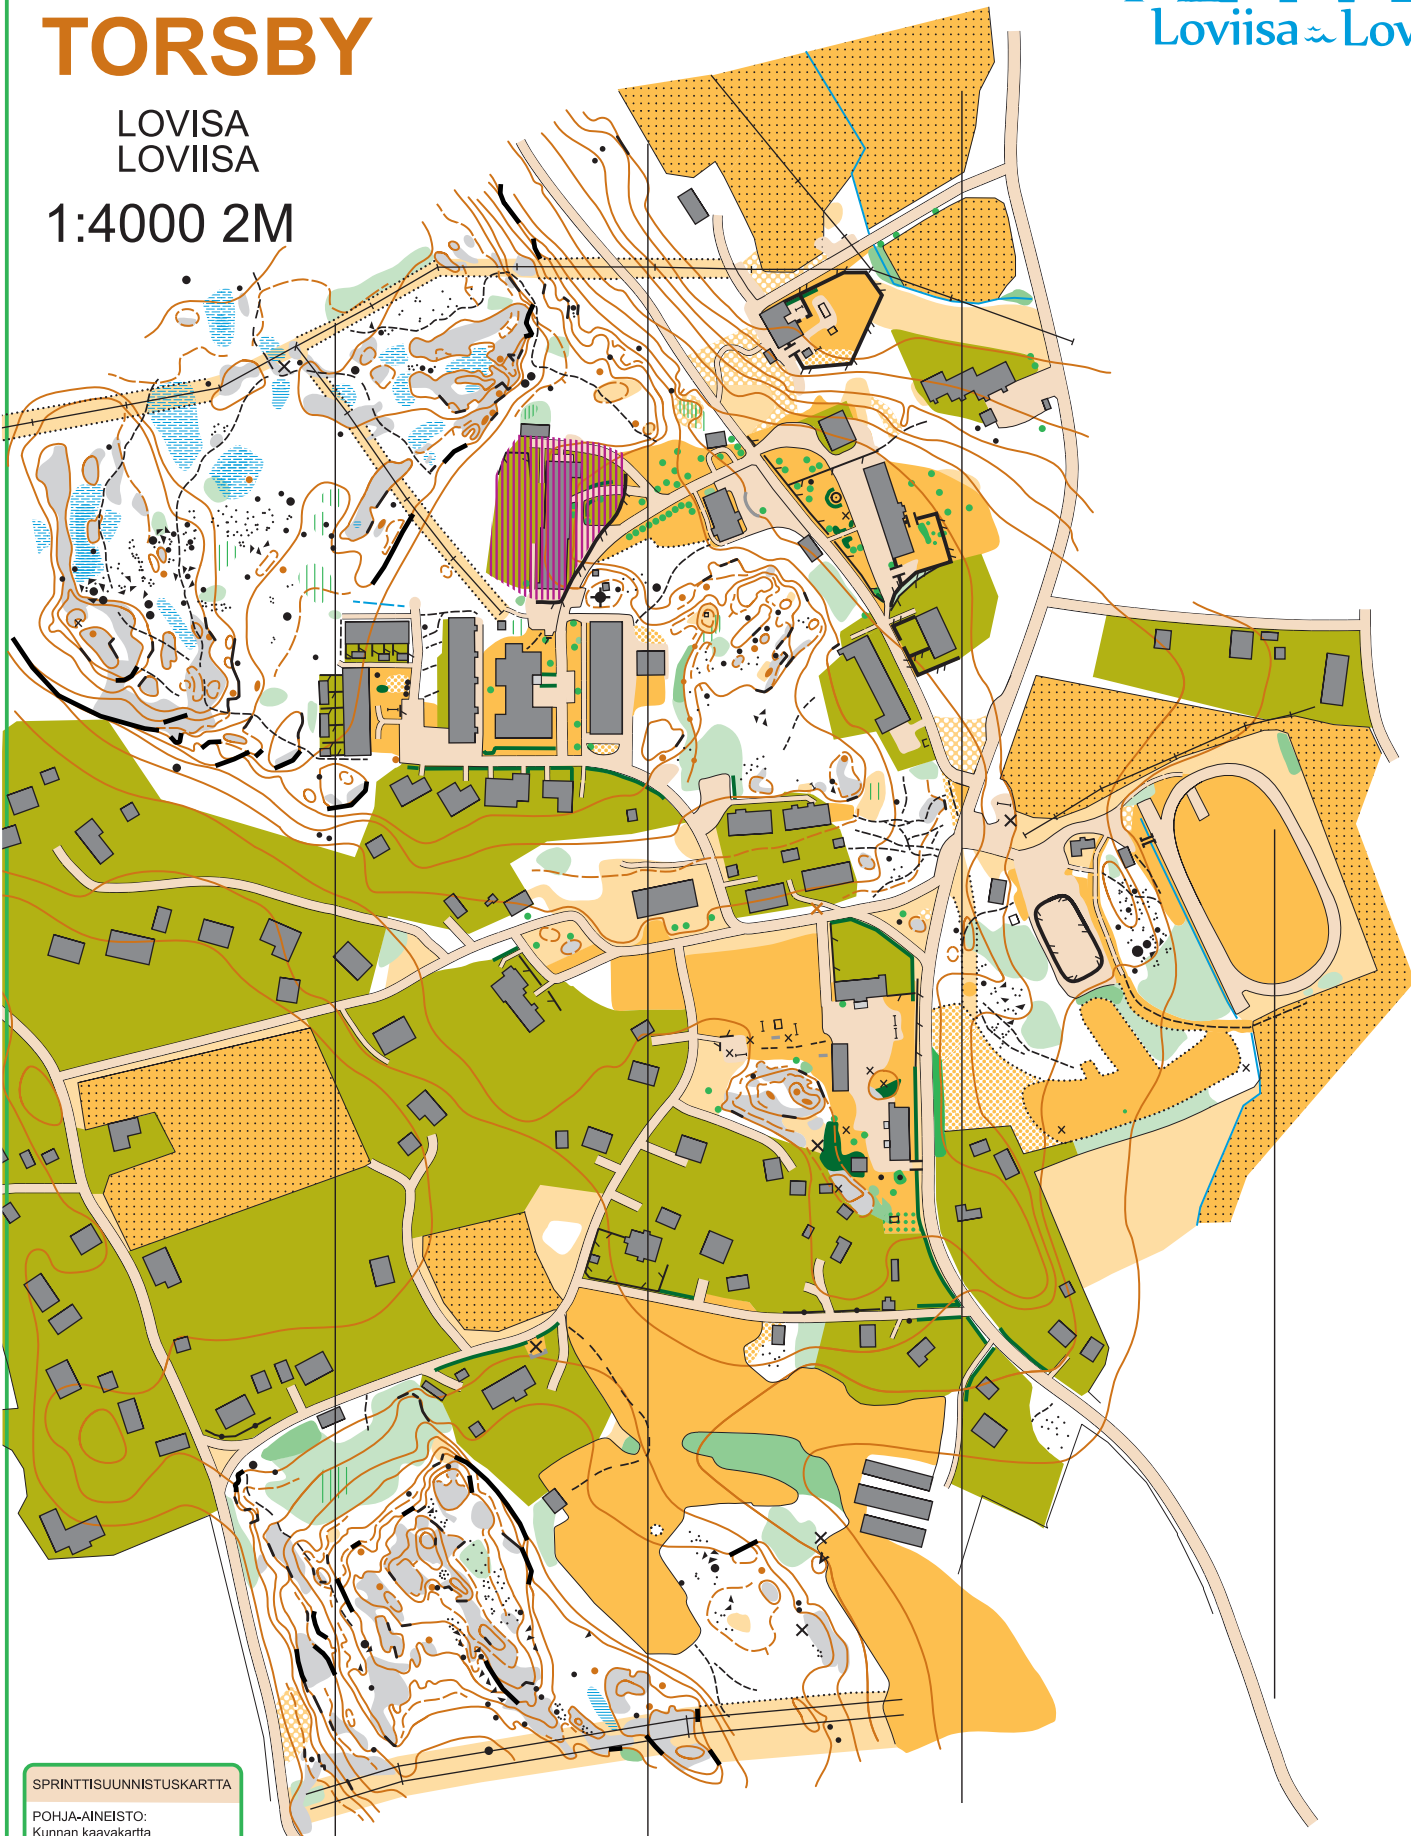

SPRINTORIENTERINGSKARTA
SPRINTTISUUNNISTUSKARTTA

TORSBY

LOVISA
LOVIISA

1:4000 2M

SPRINTTISUUNNISTUSKARTTA

POHJA-AINEISTO:
Kunnan kaavakartta

KARTOITUS:
11/2011 1:2500
Esa Huttunen
OCAD 9 6695

AJANTASAISTUS 7/2019

Kartalla järjestettävästä tapahtumasta on sovittava maanomistajien ja metsästys-oikeuden haltijain kanssa.
Tiedot sopimuksista saa kartan tekijän-oikeuden omistajalta.