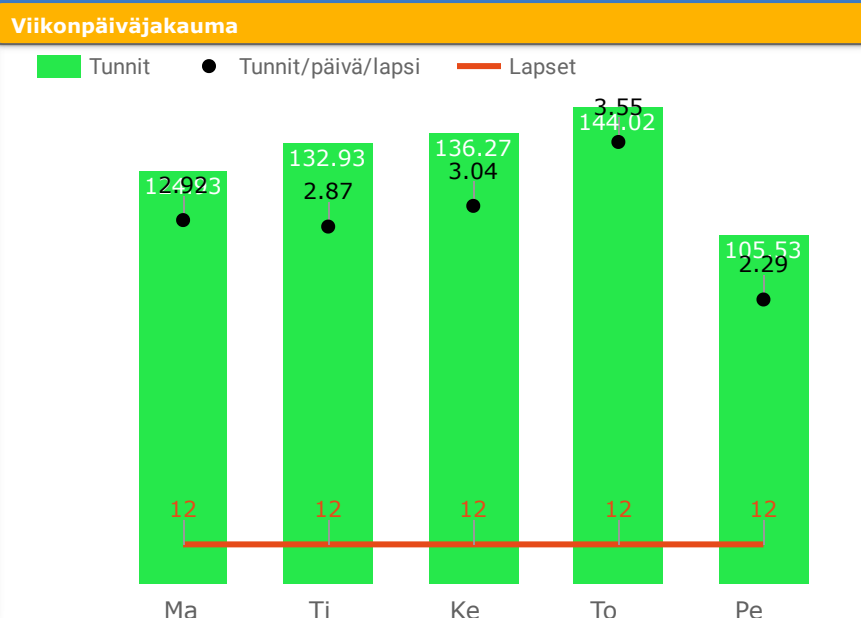

Valitse ajanjakso: 6 Jan 2019 - 4 Feb 2019

vs. edellinen ajanjakso

Valitse ryhmät: KisakallioLohja2 (1)

Ryhmiä luvut

Lapset: 12
Tunnit: 651.1
No data

Tilit: 1
Tunnit/päivä: 29.6
No data

Tunnit/päivä/lapsi: 3.0
No data

Ryhmä	Lapset	Tunnit/päivä/lapsi	% Δ	Tunnit/päivä	% Δ	Tunnit	% Δ
KisakallioLohja2	12	2.93	-	32.18	-	643.68	-

Ryhmävertailu - tunnit viikottain ja tunnits per lapsi päivittäin