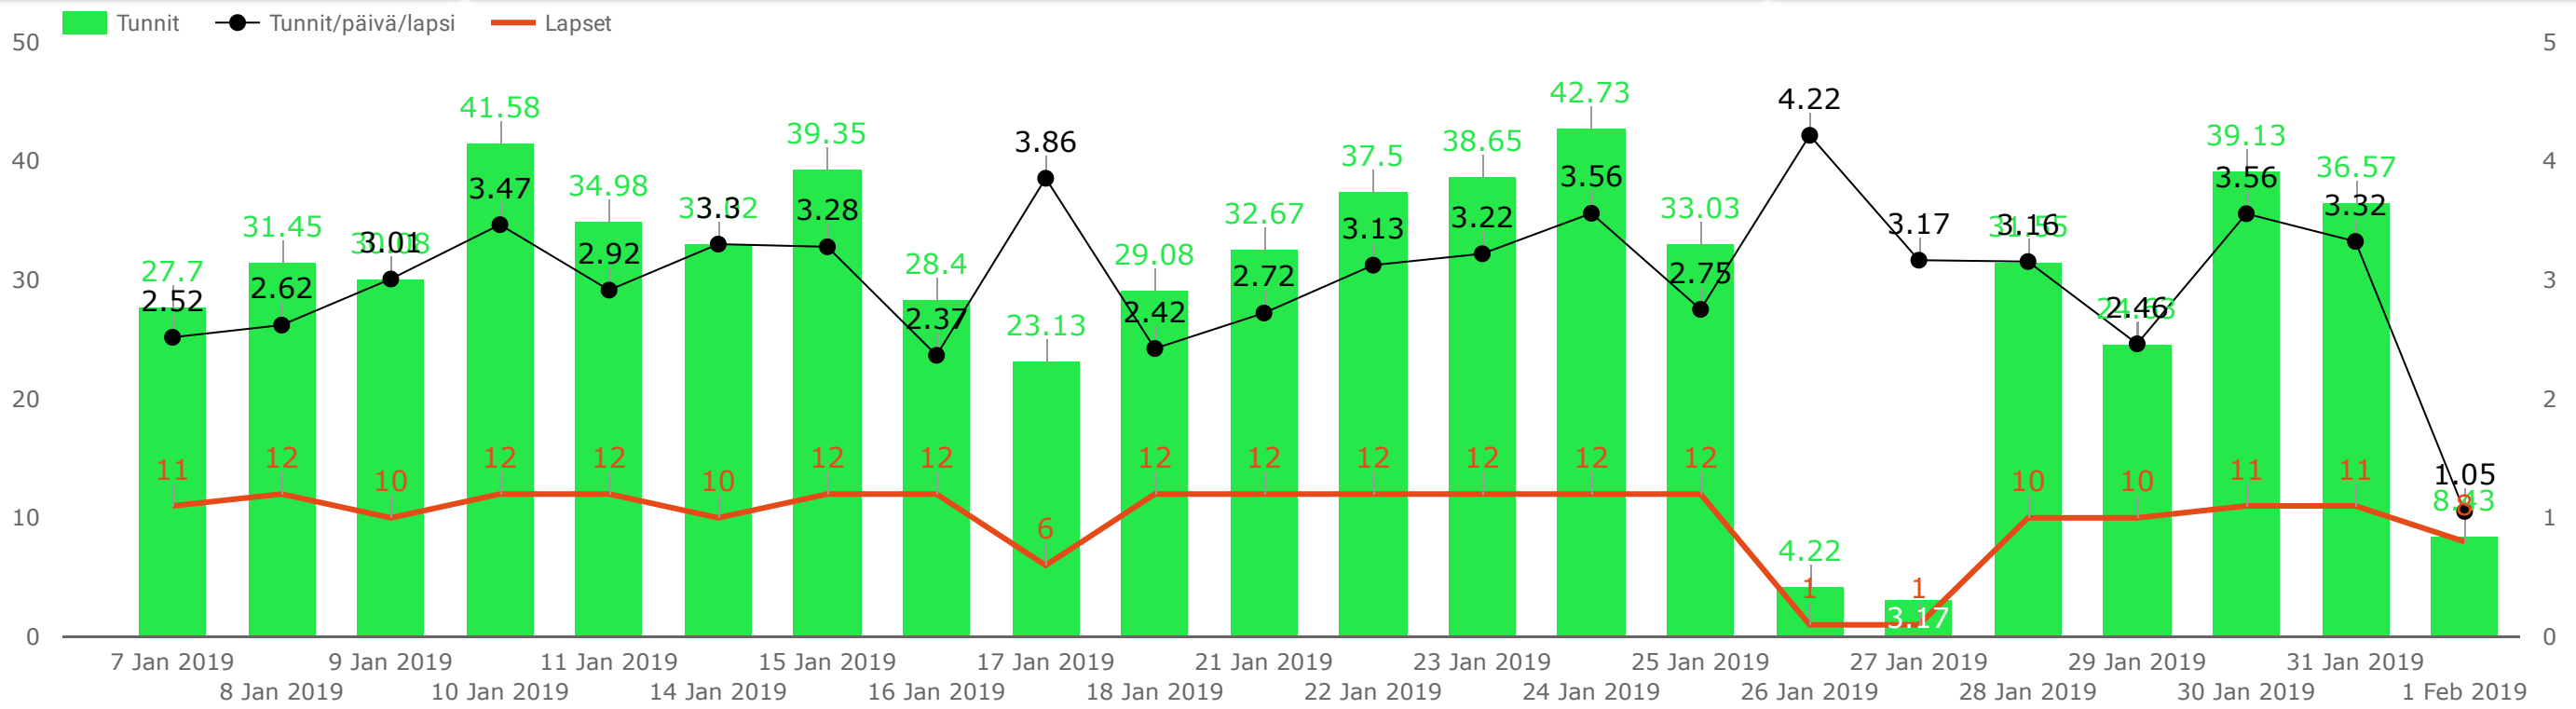

Valitse ajanjakso: 6 Jan 2019 - 4 Feb 2019

vs. edellinen ajanjakso

Valitse ryhmät: KisakallioLohja2 (1)

Ryhmiä luvut

Lapset: 12
Tunnit: 651.1
No data

Tilit: 1
Tunnit/päivä: 29.6
No data

Tunnit/päivä/lapsi: 3.0
No data

Ryhmä	Lapset	Tunnit/päivä/lapsi	% Δ	Tunnit/päivä	% Δ	Tunnit	% Δ
KisakallioLohja2	12	2.93	-	32.18	-	643.68	-

Ryhmävertailu - tunnit viikottain ja tunnits per lapsi päivittäin