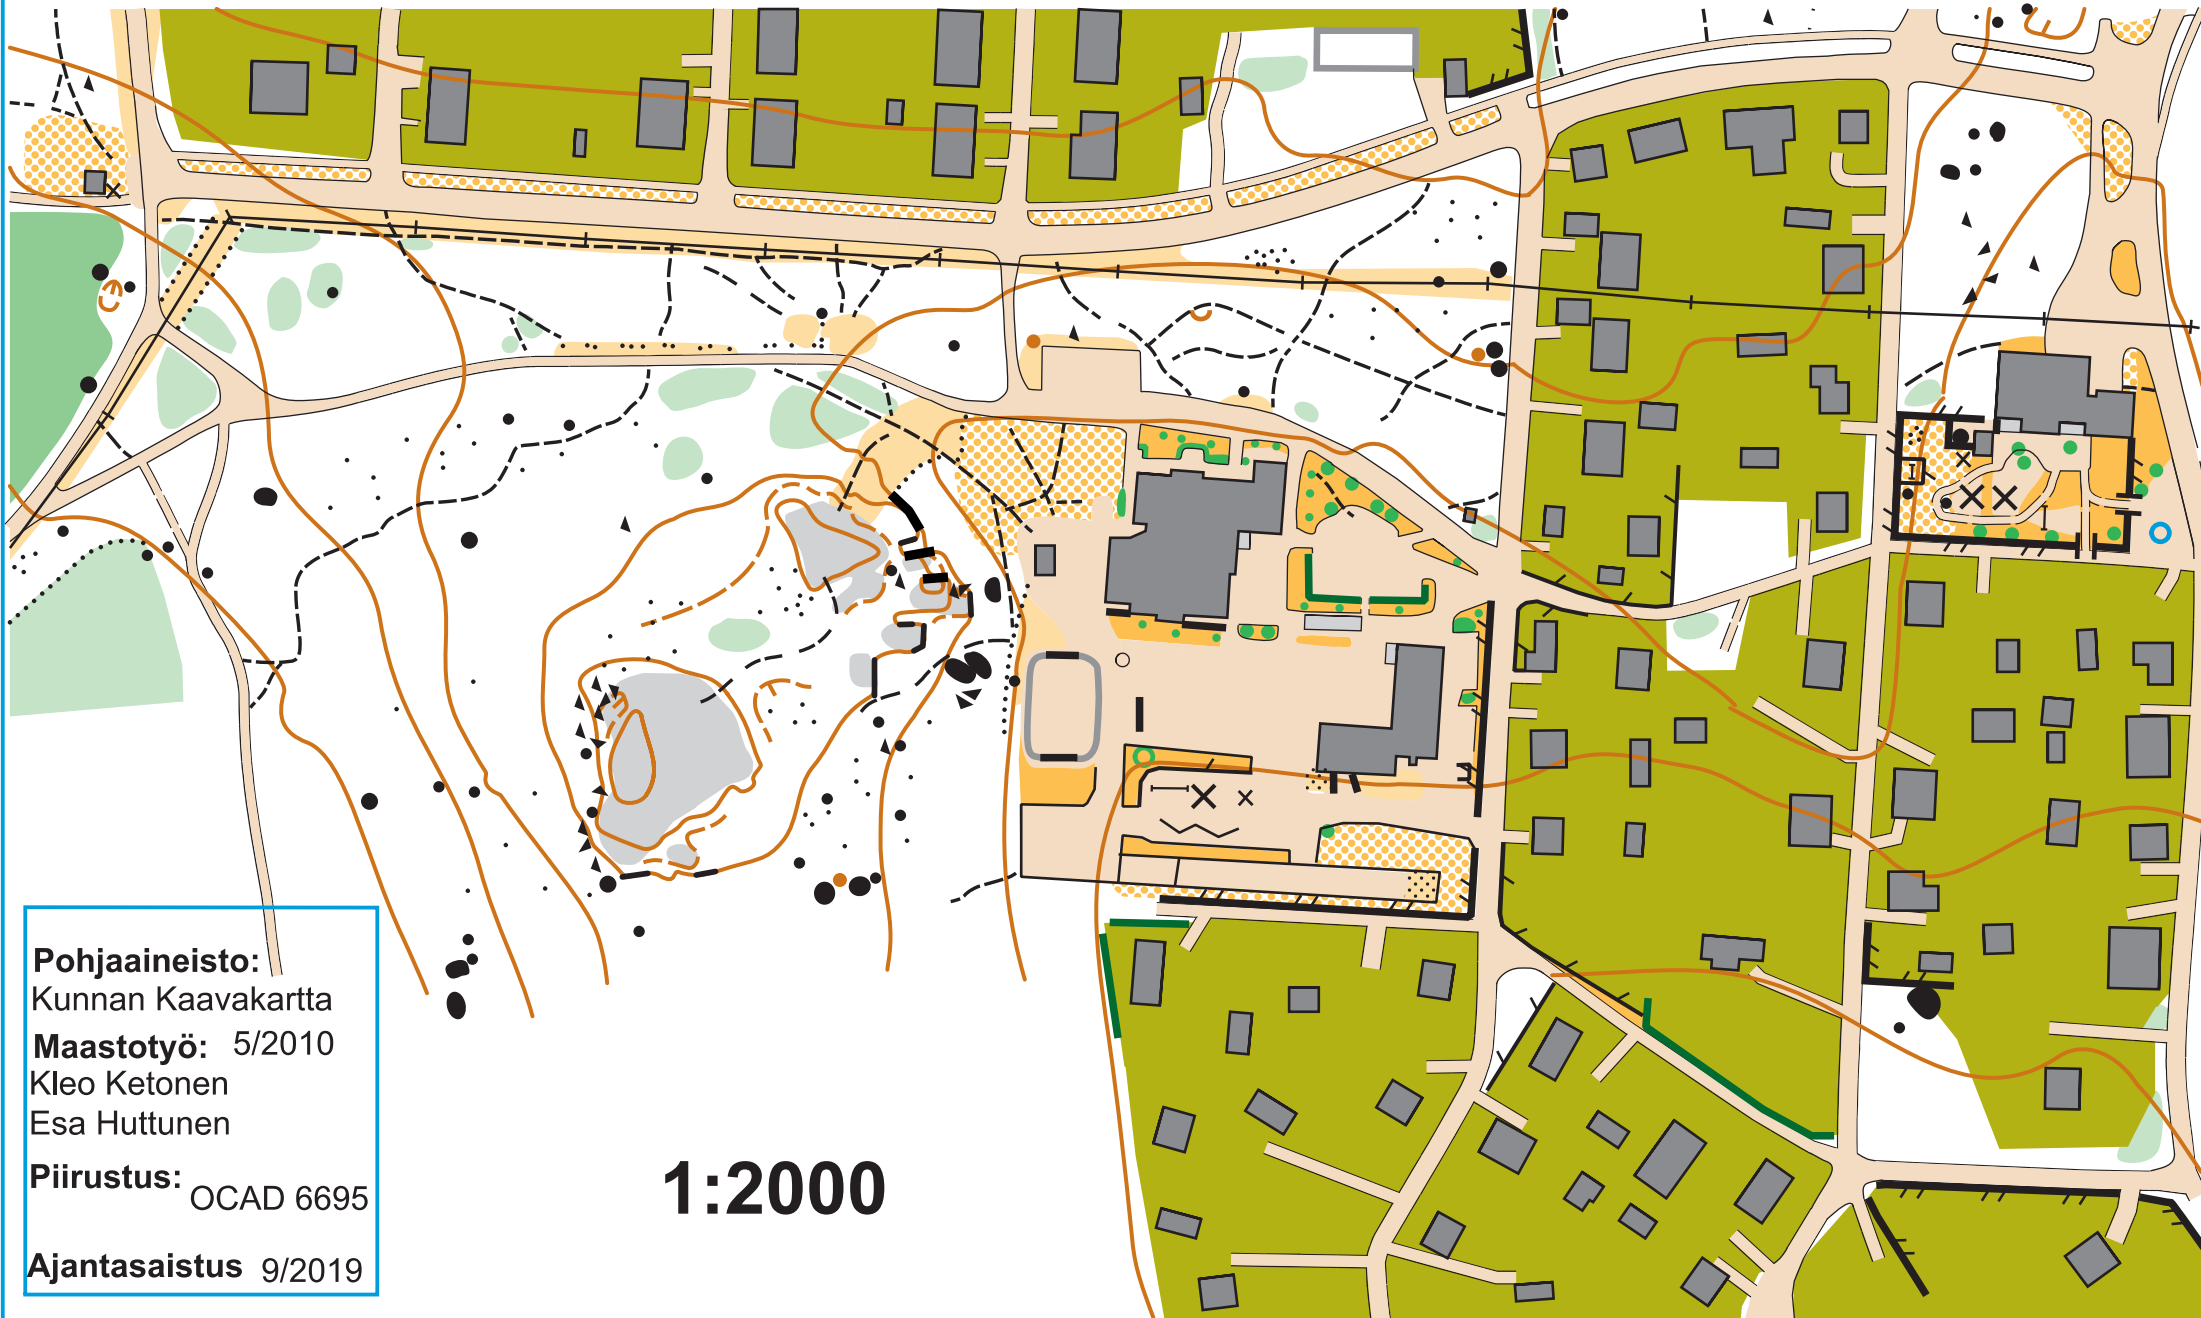

PIHAKARTTA VALKON KOULU

1:2000
2m

Pohjaaineisto:
Kunnan Kaavakartta
Maastotyö: 5/2010
Kleo Ketonen
Esa Huttunen
Piirustus: OCAD 6695
Ajantasaistus 9/2019

1:2000