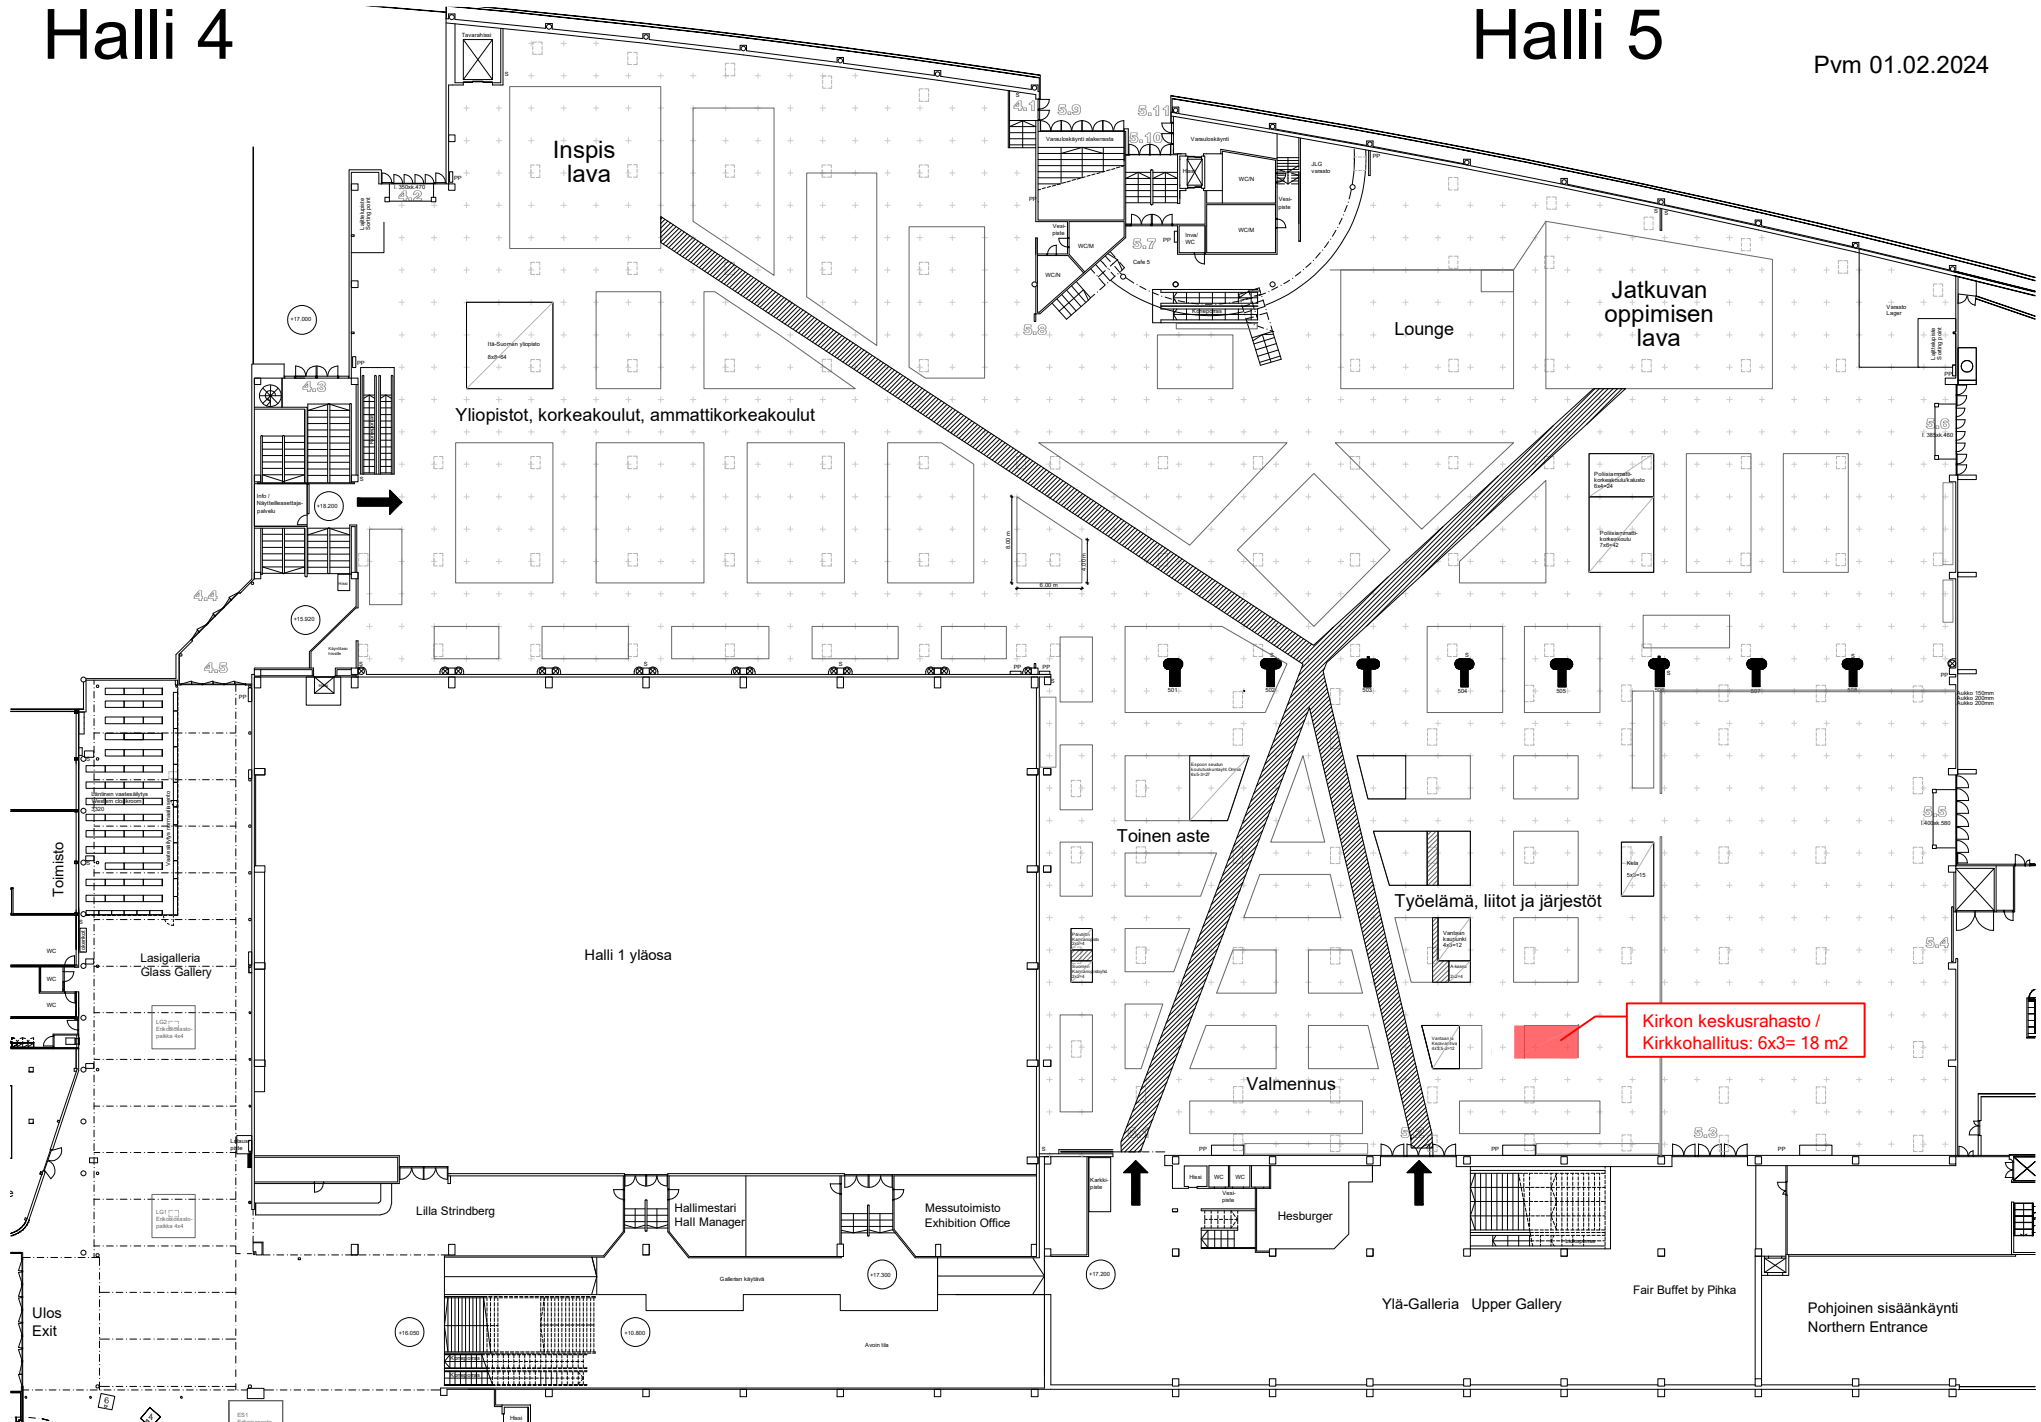

Halli 4

Halli 5

Pvm 01.02.2024

Inspis lava

Yliopistot, korkeakoulut, ammattikorkeakoulut

Halli 1 yläosa

Toinen aste

Lounge

Jatkuvan oppimisen lava

Työelämä, liitot ja järjestöt

Valmennus

Kirkon keskusrahasto /
Kirkkohallitus: 6x3= 18 m2

Hesburger

Ylä-Galleria Upper Gallery

Fair Buffet by Pihka

Pohjoinen sisäänkäynti
Northern Entrance

Toimisto

Lasigalleria
Glass Gallery

Ulos
Exit

Lilla Strindberg

Hallimestari
Hall Manager

Messu toimisto
Exhibition Office

Gallerian lähtö

Avonki

Välisäily

Välisäily

Välisäily

Välisäily

Välisäily

Välisäily

Välisäily

Välisäily

Välisäily

Välisäily

Välisäily

17.200

18.200

15.200

4.4

4.5

4.1

5.9

5.10

5.11

5.7

5.8

5.3

5.4

5.5

5.6

5.7

5.8

5.9

5.10

5.11

5.12

5.13

5.14

5.15

5.16

5.17

5.18

5.19

5.20

5.21

5.22

5.23

5.24

5.25

5.26

5.27

5.28

5.29

5.30

5.31

5.32

5.33

5.34

5.35

5.36

5.37

5.38

5.39

5.40

5.1

5.2

5.3

5.4

5.5

5.6

5.7

5.8

5.9

5.10

5.11

5.12

5.13

5.14

5.15

5.16

5.17

5.18

5.19

5.20

5.21

5.22

5.23

5.24

5.25

5.26

5.27

5.28

5.29

5.30

5.31

5.32

5.33

5.34

5.35

5.36

5.37

5.38

5.39

5.40