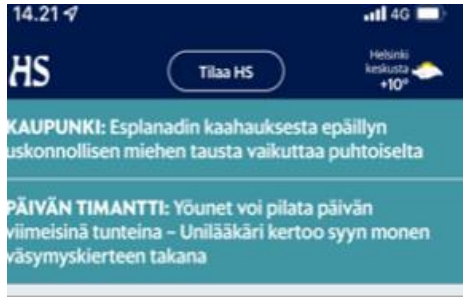

OPPILAITOS DIGI – KIRJAUTUMINEN PALVELUUN

- ✓ Helsingin Sanomien, Aamulehden ja Satakunnan Kansan digisisällöt löytyvät verkkopalveluista:
 - ✓ hs.fi
 - ✓ aamulehti.fi
 - ✓ satakunnankansa.fi
- ✓ Mobiilisovelluksen digisisällöt:
 - ✓ HS, AL ja SKK uutisovellukset löydät käyttämäsi laitteen sovelluskaupasta.

OPPILAITOS DIGI – KIRJAUTUMINEN PALVELUUN

Sisäänkirjautumisen ikkuna

- ✓ Sisäänkirjautumisen ikkuna löytyy kunkin uutismedian verkkopalvelusta ja mobiilisovelluksesta.
- ✓ Valitse ylävalikosta **"Organisaatiot"** → **Oppilaitoskirjautuminen**

Oppilaitoskirjautuminen verkkopalvelussa esim. hs.fi

4 MPASSid kirjautuminen

Oppilaitoskirjautuminen mobiilisovelluksessa

Venäjän hyökkäys Ukrainaan

Ukraina | "Emme nähneet aurinkoa pitkään aikaan", sanoo Azovstalin terästehtaan bunkkerista evakuoitu