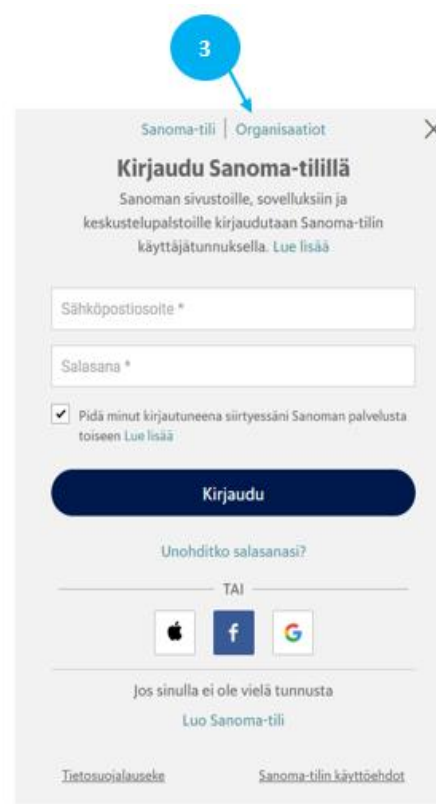

OPPILAITOS DIGI – KIRJAUTUMINEN PALVELUUN

Sisäänkirjautumisen ikkuna

- ✓ Sisäänkirjautumisen ikkuna löytyy kunkin uutismedian verkkopalvelusta ja mobiilisovelluksesta.
- ✓ Valitse ylävalikosta **"Organisaatiot"** → **Oppilaitoskirjautuminen**

Oppilaitoskirjautuminen verkkopalvelussa esim. hs.fi

4 MPASSid kirjautuminen

Oppilaitoskirjautuminen mobiilisovelluksessa

Venäjän hyökkäys Ukrainaan

Ukraina | "Emme nähneet aurinkoa pitkään aikaan", sanoo Azovstalin terästehtaan bunkkerista evakuoitu

Ulkomaat 13:39

HS Ukrainassa | Venäjä haaskaa miehiään surutta, sanoo haavoittunut ukrainalainen kaukopartiouupseeri HS:n haastattelussa

Ulkomaat 06:24

5 MPASSid kirjautuminen

OPPILAITOS DIGI – MPASSID KIRJAUTUMINEN

- ✓ Oppilaitoskirjautuminen ohjaa lukijat MPASSid kirjautumissivulle valitsemaan oppilaitoksen.
- ✓ Valitse oppilaitoksesi ”**Etsi koulusi**” -kohdasta ja pääset jatkamaan kirjautumista. **Paina “Valitse”**.
- ✓ Jos oppilaitoksesi puuttuu listalta: oppilaitoksellanne ei ole voimassa olevaa MPASSid-sopimusta.