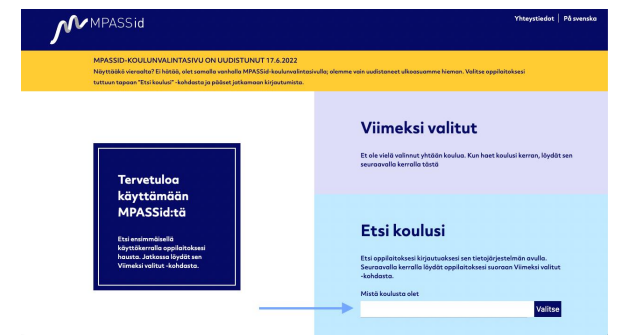

5 MPASSid kirjautuminen