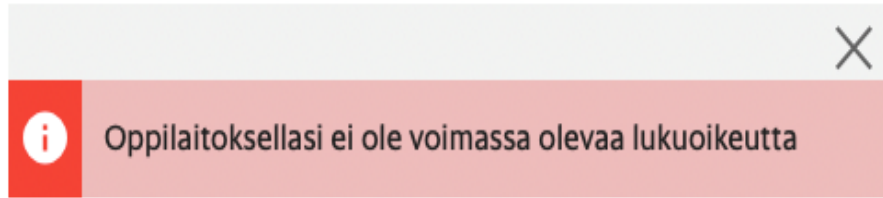

Virheilmoitus

Tämä virheilmoitus saattaa tulla kahdesta syystä.

1. Oppilaitoksellanne ei ole voimassa olevaa tilausta (Oppilaitos Digi)
2. Oppilaitoksen MPASSid käyttäjiä ei ole merkitty oikeisiin käyttäjärooleihin. Oppilaitoskirjautuminen hyväksyy ainoastaan seuraavat MPASSid käyttäjäroolit: oppilas ja opettaja.

Tarkista nykyiset MPASSid käyttäjäroolinne kirjautumalla MPASSid testipalveluun ja tarkista oppilaitoksenne käyttäjäinformaatio osoitteessa

<https://firmitas.csc.fi/mpass>

Jos käyttäjillänne ei ole tilauksen vaatimia, Sanoman tukemia käyttäjärooleja, ota yhteyttä oppilaitoksenne hallintoon.