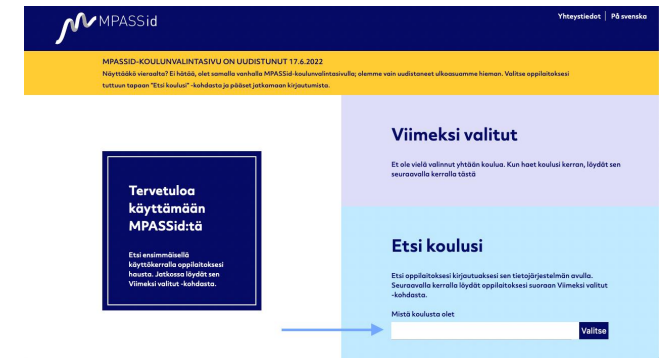

OPPILAITOS DIGI – KIRJAUTUMINEN PALVELUUN

- ✓ Helsingin Sanomien, Aamulehden ja Satakunnan Kansan digisisällöt löytyvät verkkopalveluista:
 - ✓ hs.fi
 - ✓ aamulehti.fi
 - ✓ satakunnankansa.fi
- ✓ Mobiilisovelluksen digisisällöt:
 - ✓ HS, AL ja SKK uutisovellukset löydät käyttämäsi laitteen sovelluskaupasta.

OPPILAITOS DIGI – KIRJAUTUMINEN PALVELUUN

Sisäänkirjautumisen ikkuna

- ✓ Sisäänkirjautumisen ikkuna löytyy kunkin uutismedian verkkopalvelusta ja mobiilisovelluksesta.
- ✓ Valitse ylävalikosta **"Organisaatiot"** → **Oppilaitoskirjautuminen**

Oppilaitoskirjautuminen verkkopalvelussa esim. hs.fi

4 MPASSid kirjautuminen

Oppilaitoskirjautuminen mobiilisovelluksessa

Venäjän hyökkäys Ukrainaan

Ukraina | "Emme nähneet aurinkoa pitkään aikaan", sanoo Azovstalin terästehtaan bunkkerista evakuoitu