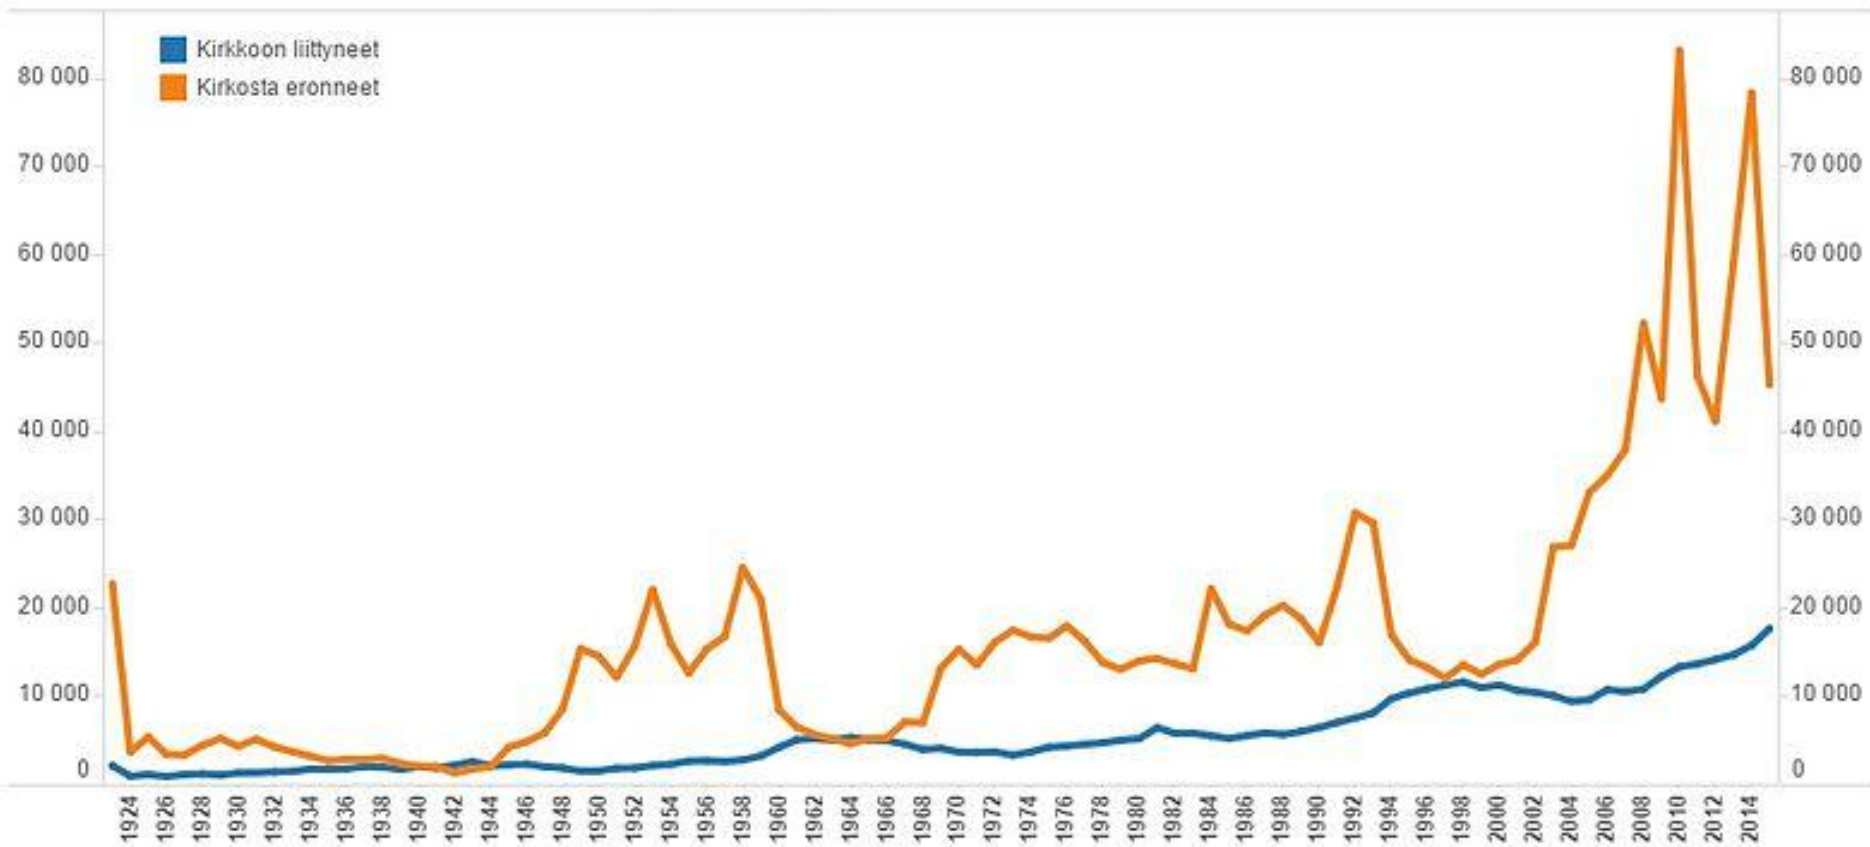

Kirkkoon liittyneet ja kirkosta eronneet 1923-2015