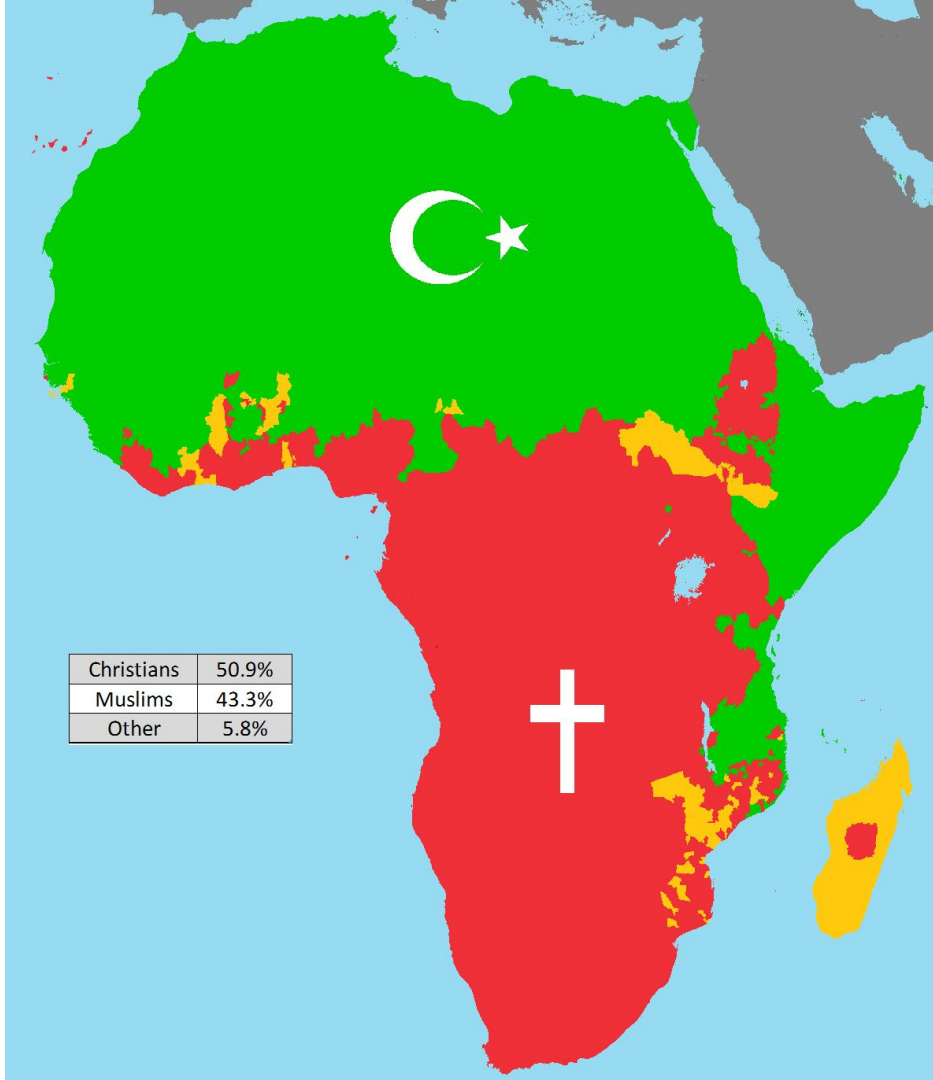

KRISTINUSKO  
EUROOPAN  
ULKOPUOLELLA

## USKOTKO JUMALAAN TAI KORKEAMPAAN VOIMAAN?

Kaikki vastaajat

## Kirkkoon liittyneet ja kirkosta eronneet 1923-2015

# MAALLISTUMINEN

**Maallistuminen** tarkoittaa uskonnon merkityksen vähenemistä

- Euroopan maissa kristinuskon merkitys on vähenemässä
- Samaan aikaan kun muualla maailmassa kristinuskon kannattajien määrä kasvaa