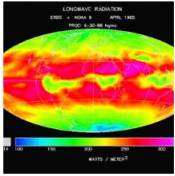

Opinnot moduuleina

Laaja-alainen osaaminen

Ehdotuksia soveltuvista työtyypeistä

GE1 (2op)

- Maailma muutoksessa

EETTISYYS JA YMPÄRISTÖOSAAMINEN

VUOROVAIKUTUSOSAAMINEN

HYVINVOINTIOSAAMINEN

UUTISSEURANTA

TUTKIMUSTEHTÄVÄ

MIELIPIDEKIRJOITUS

SARJAKUVA

ARTIKKELIANALYYSI

GE2 (2op)

- Sininen planeetta