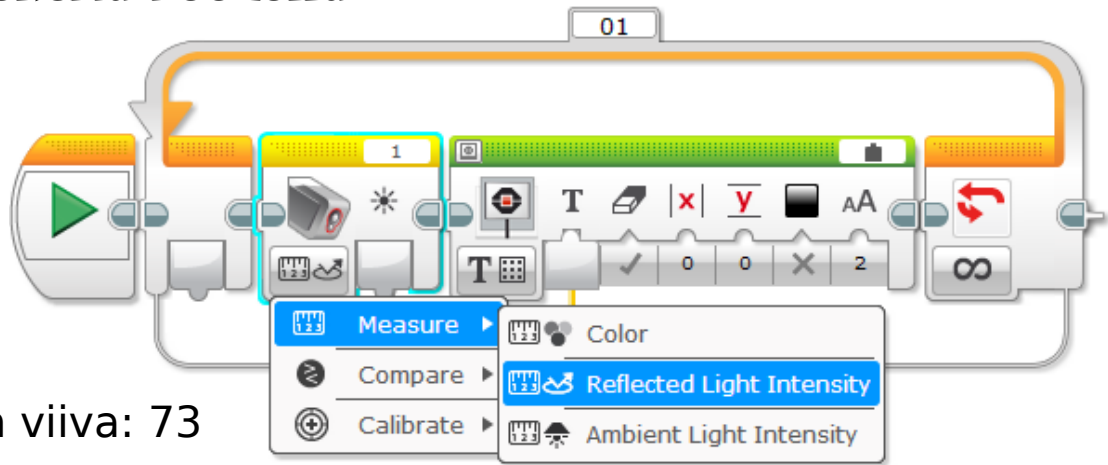

Näytä lukema ruudolla.

Valkoinen viiva: 73
Pöytä: 56
Keskiarvo: 65

Kaksitasoinen viivanseuranta seuraa viivan reunaa melko hitaasti ja epävarmasti. Nopeuksia ja käänkökulmia säätämällä sitä voinee hieman parantaa.