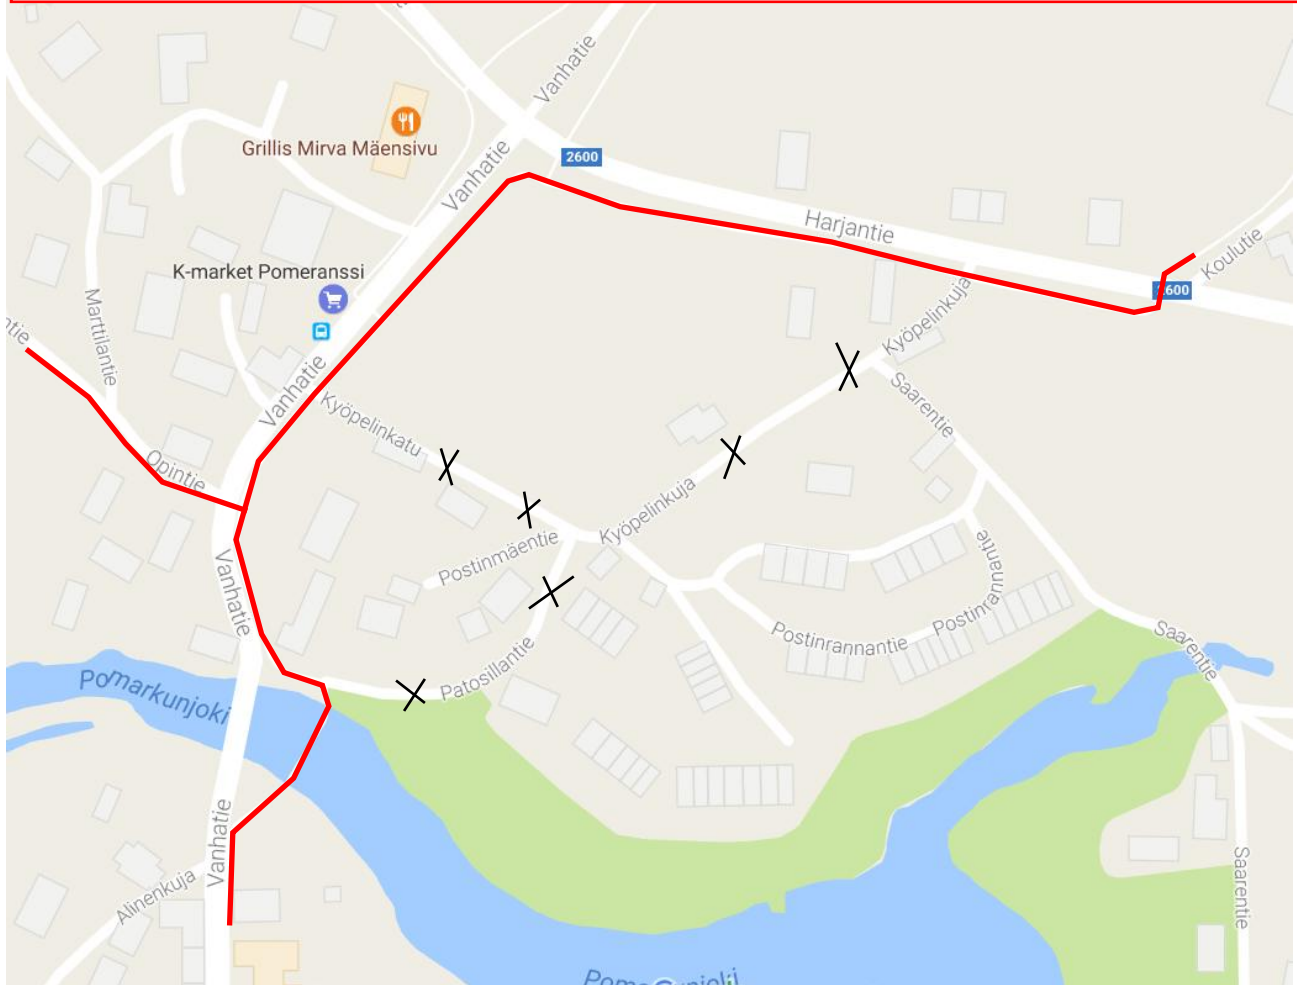

**Suositteltu reitti Harjantie - Vanhatie-
Patosillantie- kevyen liikenteen silta-
Vanhatie**

**Ei käytetä Kyöpelinkuja- Kyöpelinkatu-
Patosillantietä**

**Suositteltu reitti Harjantie - Vanhatie-
Patosillantie- kevyen liikenteen silta-
Vanhatie**

**Ei käytetä Kyöpelinkuja- Kyöpelinkatu-
Patosillantietä**