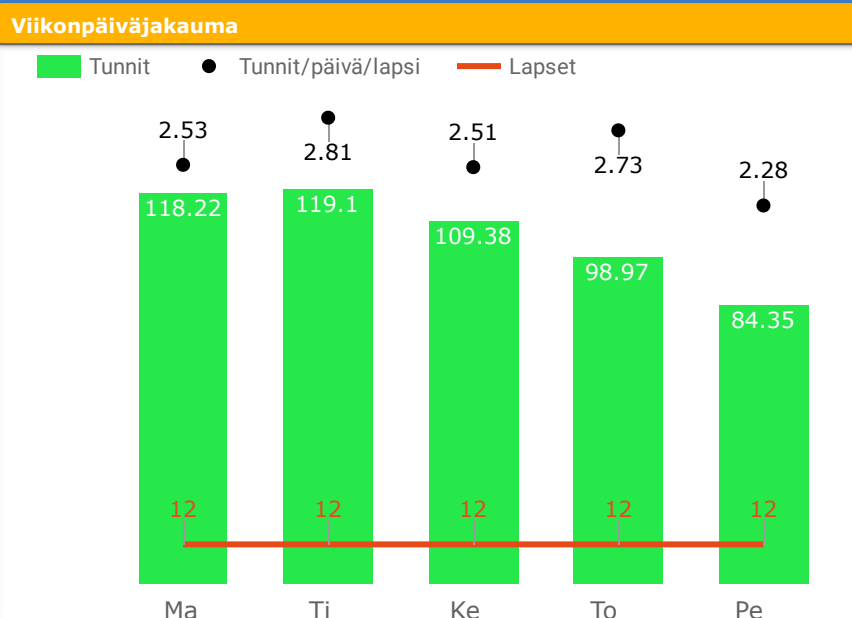

Valitse ajanjakso: 4 Feb 2019 - 1 Mar 2019

vs. edellinen ajanjakso

Valitse ryhmät: KisakallioLohja2 (1)

**Ryhmien luvut**

Lapset: 12  
Tunnit: 530.0  
↓ -12.5%

Tilit: 1  
Tunnit/päivä: 26.5  
↓ -8.2%

Tunnit/päivä/lapsi: 2.6  
↓ -12.7%

Ryhmä	Lapset	Tunnit/päivä/lapsi	% Δ	Tunnit/päivä	% Δ	Tunnit	% Δ
KisakallioLohja2	12	2.57	-13.9%	26.5	-19.4%	530.02	-10.4%

Ryhmävertailu - tunnit viikottain ja tunnit per lapsi päivittäin