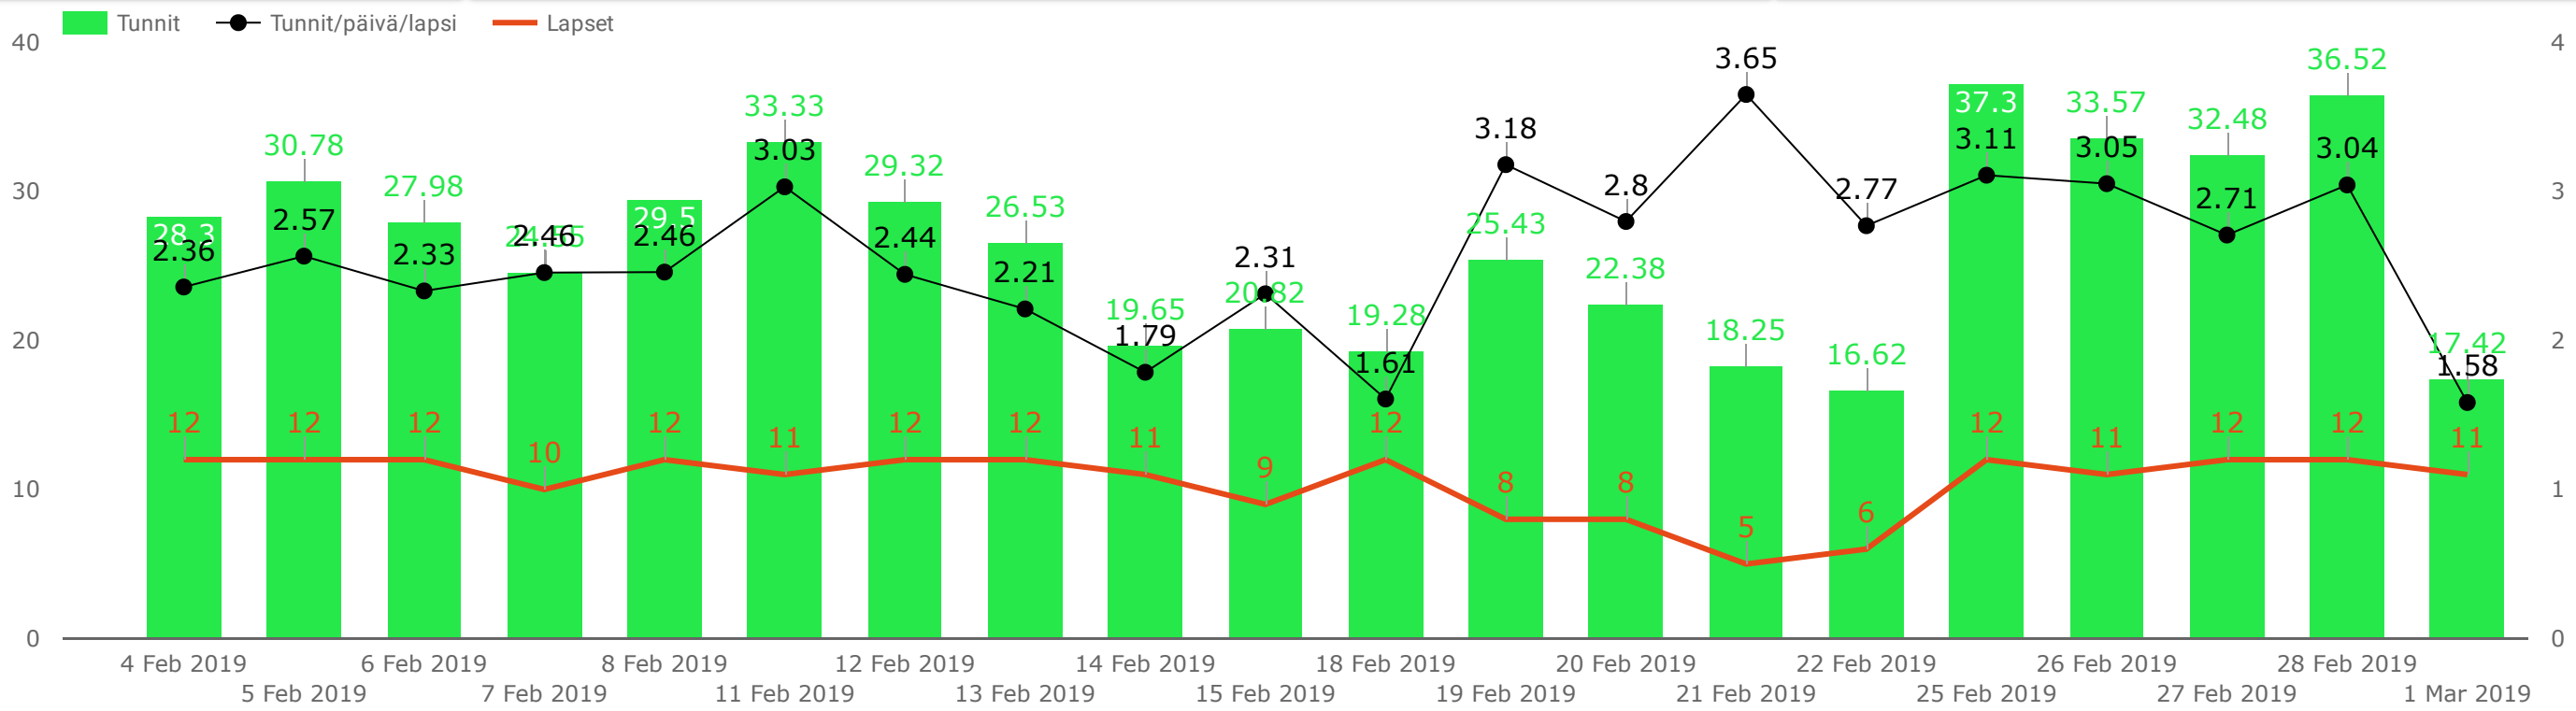

Valitse ajanjakso: 4 Feb 2019 - 1 Mar 2019

vs. edellinen ajanjakso

Valitse ryhmät: KisakallioLohja2 (1)

**Ryhmien luvut**

Lapset: 12  
Tunnit: 530.0  
↓ -12.5%

Tilit: 1  
Tunnit/päivä: 26.5  
↓ -8.2%

Tunnit/päivä/lapsi: 2.6  
↓ -12.7%

Ryhmä	Lapset	Tunnit/päivä/lapsi	% Δ	Tunnit/päivä	% Δ	Tunnit	% Δ
KisakallioLohja2	12	2.57	-13.9%	26.5	-19.4%	530.02	-10.4%

Ryhmävertailu - tunnit viikottain ja tunnit per lapsi päivittäin