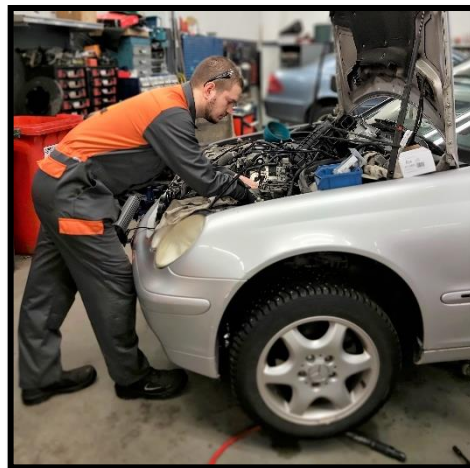

Ajoneuvoasentaja

Mitä hän tekee?

Hän korjaa autoja.

Missä hän on töissä?

Korjaamossa.

Tärkeät työvälineet:

jakoavain

pihdit

autonosturi

ruuvi

mutteri