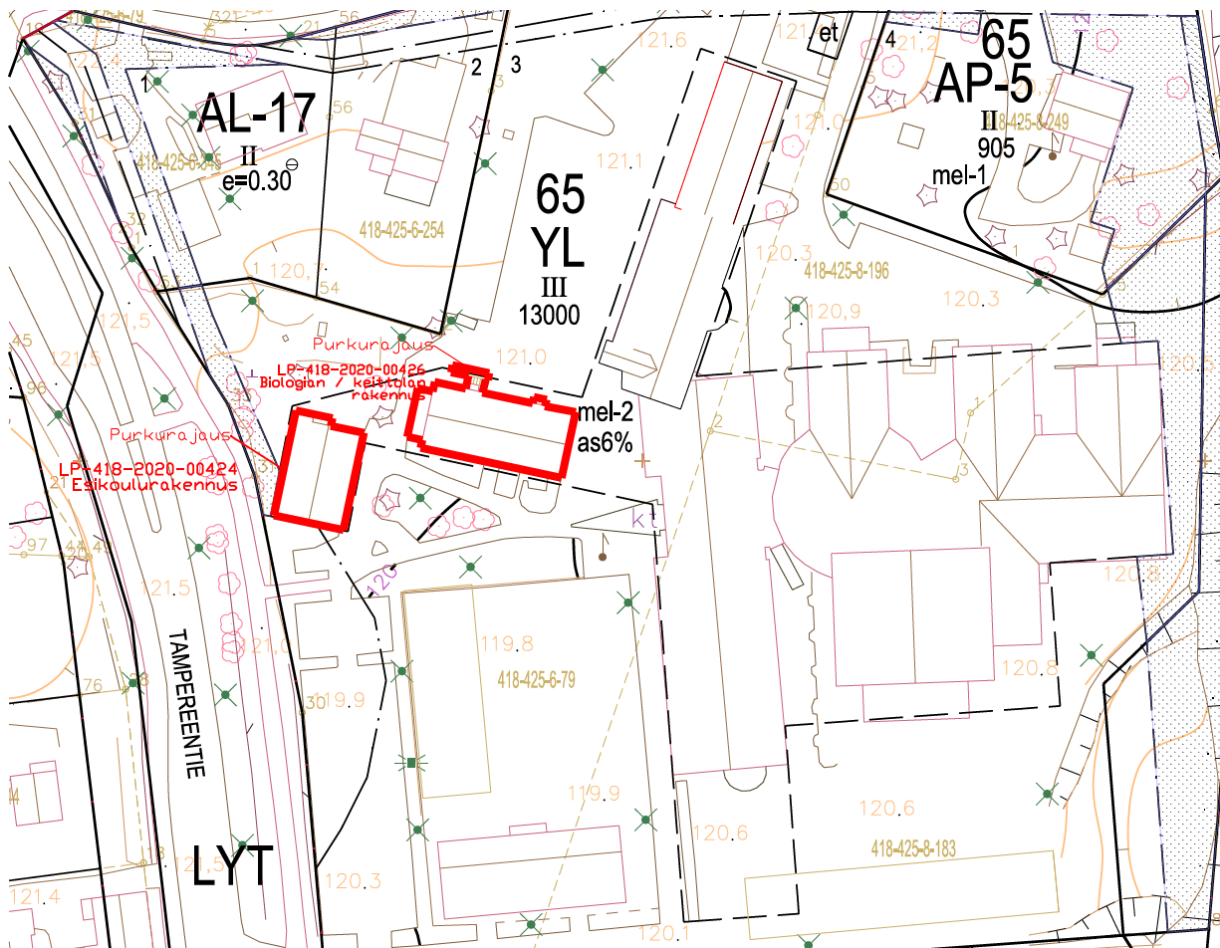

Sääksjärven koulun pihapiiristä puretaan kaksi rakennusta

Lempäälän kunta purkaa Sääksjärven koulun pihasta kaksi rakennusta, jotka ovat toimineet alun perin koulun asuntolana ja ruokalana, myöhemmin mm. opetus-, päivähoito-, varasto- sekä kouluterveydenhoitajan käytössä. Purkaminen tehdään vuoden 2020 aikana.

Rakennuksissa on kärsitty sisäilmaongelmista sekä muista kosteusongelmista. Tiloissa on tehty tutkimuksia, joissa rakennukset on todettu vaurioituneiksi ja kannattomiksi korjata. Rakennusten kaikki toiminnot on siirretty jo aiemmin muualle.

Purkamisesta on tehty yhdyskuntajohtajan päätös ja purkukilpailutus käynnistetään, kun päätös saa lainvoiman. Työmaa-alue aidataan erilleen muusta koulutoiminnasta sekä yhteen sovitetaan koulun toiminnan kanssa.

Purettavat rakennukset on merkitty karttakuvaan punaisella.

Lisätietoa:

Mahdolliset kysymykset asiaan liittyen pyydetään osoittamaan rakennuttajapäällikkö Ulla Palo-ojalle: ulla.palo-oja@lempaala.fi tai puh. 050 3839764