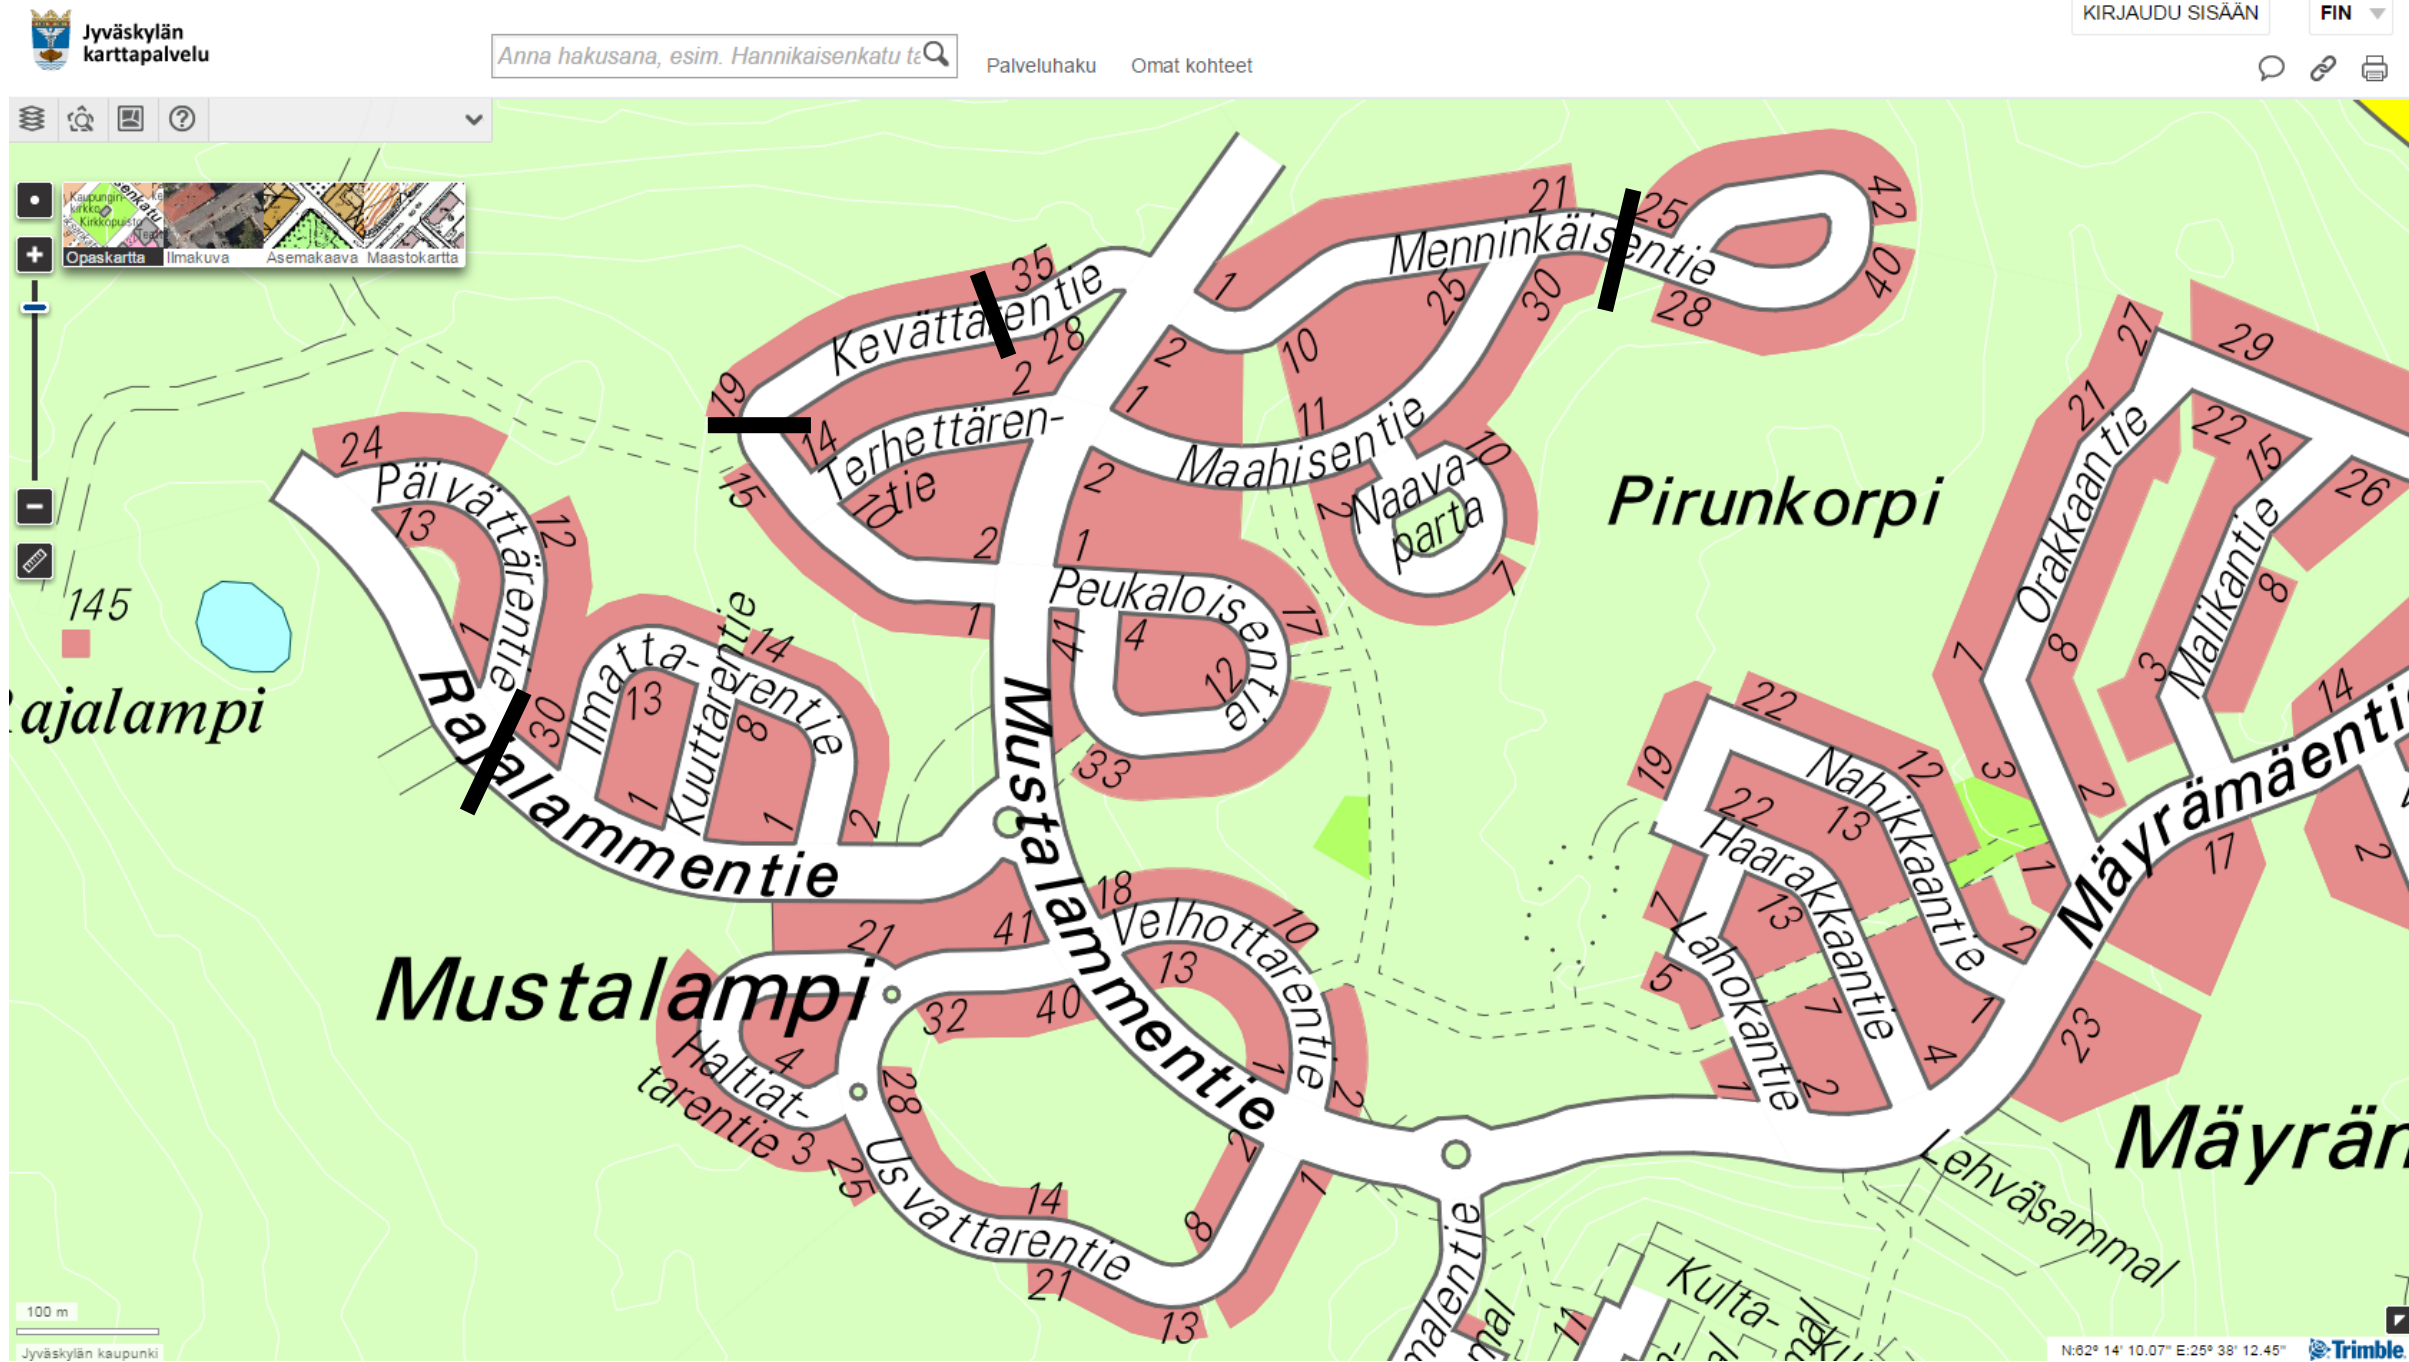

Kilpisen koululta 5 km raja Mustalammen asuinalueelle
Mitattu 15.8.2016 ja otettu huomioon Keskussairaalan alueen liikennemuutokset

Mustien paksujen viivojen kohdalla on 5000 metrin raja.
Lisäksi Ilmattarentiellä on osoite Ilmattarentie 24, sellainen mihin on yli 5000 metriä.
Menninkäisentiellä osoite Menninkäisentie 7,9 ja 16 ovat aivan rajatapauksia
Kevättärentiellä osoitteet 14, 16, 18, 20, 22, 24 ja 19, 21, 23, 25, 27, 29, 31 ovat yli 5000 metriä