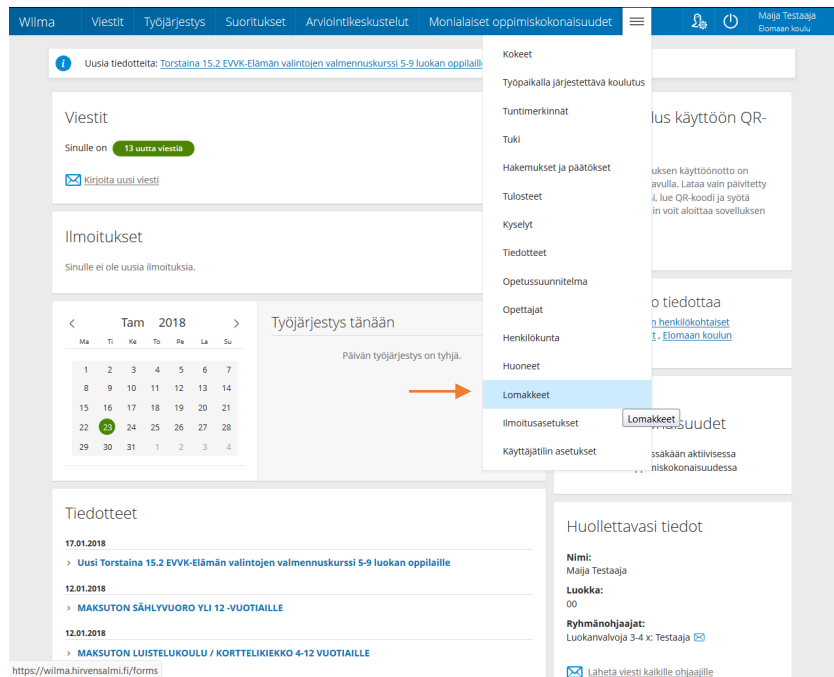

# KOULUUN ILMOITTAUTUMINEN 2021 / ELOMAAN KOULU

1. Kirjaudu kouluun ilmoittautuvan lapsesi huoltajatunnuksilla Elomaan koulun Wilma-järjestelmään osoitteessa <https://hivensalmi.inschool.fi/>
2. Kun olet kirjautunut Wilmaan, valitse ylävalikosta **Lomakkeet**.

3. Avaa **Perusopetukseen ilmoittautuminen**-lomake ja noudata sen täyttöohjeita. Muista tallentaa lomake lopuksi.