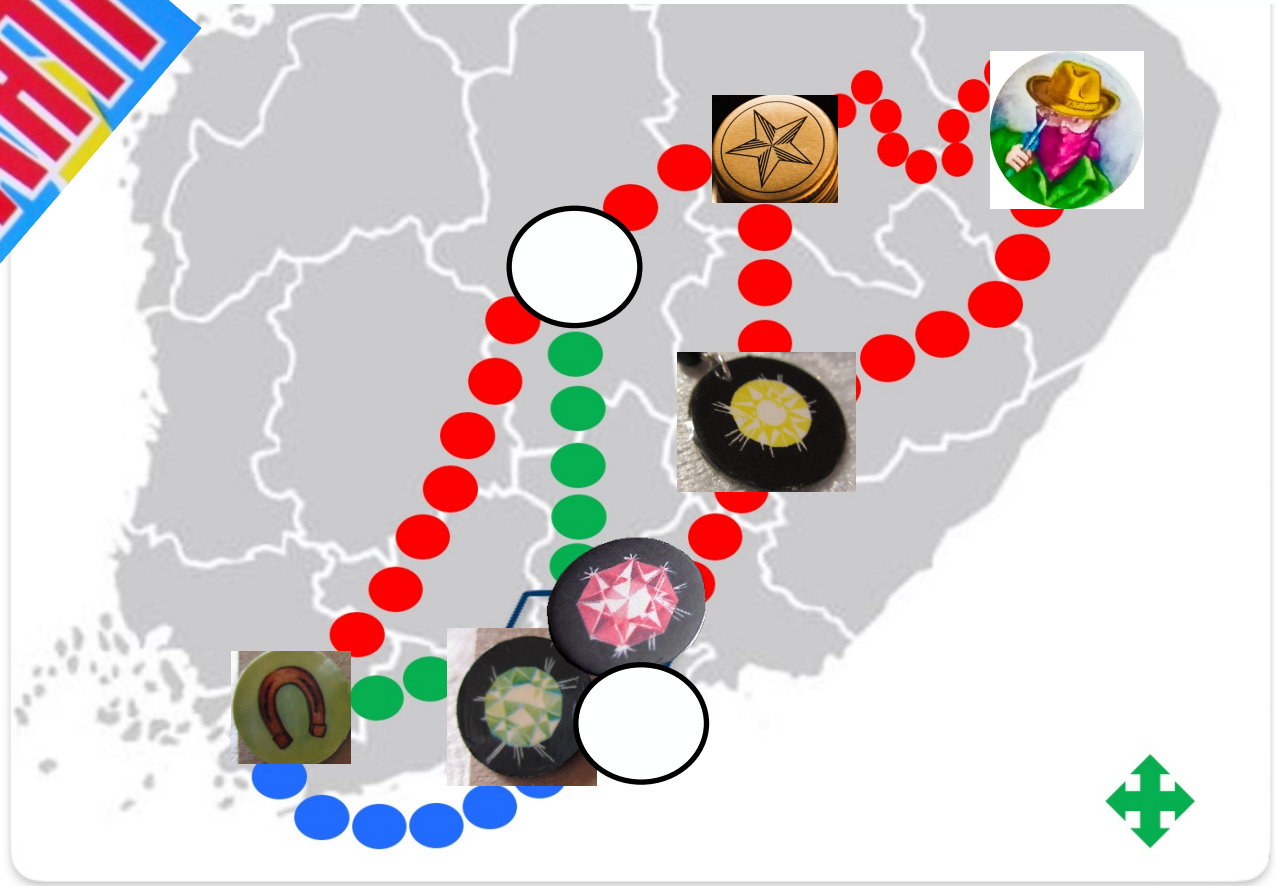

# Tervetuloa!

---

*Lasten Valmennusverkosto 2025-2026*

*Lähijakso 3*

*30.1.-1.2.2026*

Ihmiset ensin

---

# Suomen AFRIKAN TAHTI

# Opit ja kokemukset lähijaksojen välistä

---

**LVV – lähijakso 3**

**Taito, taitavuus ja taidon opettaminen**

---