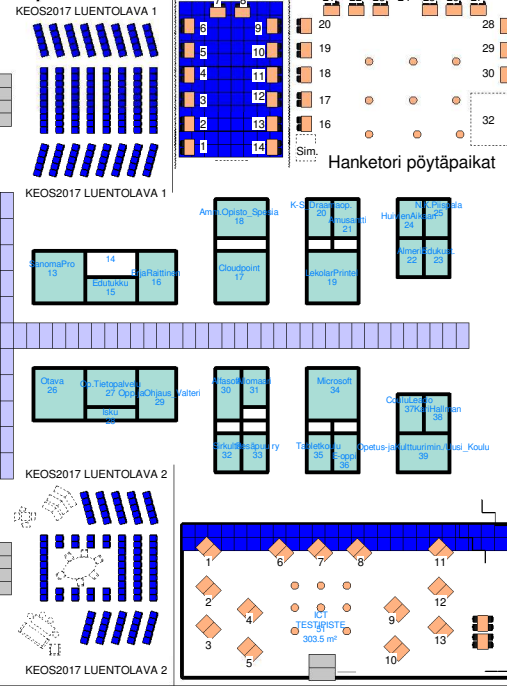

PAVILJONKI JYVÄSKYLÄ

Halli C1

LISÄ-WC