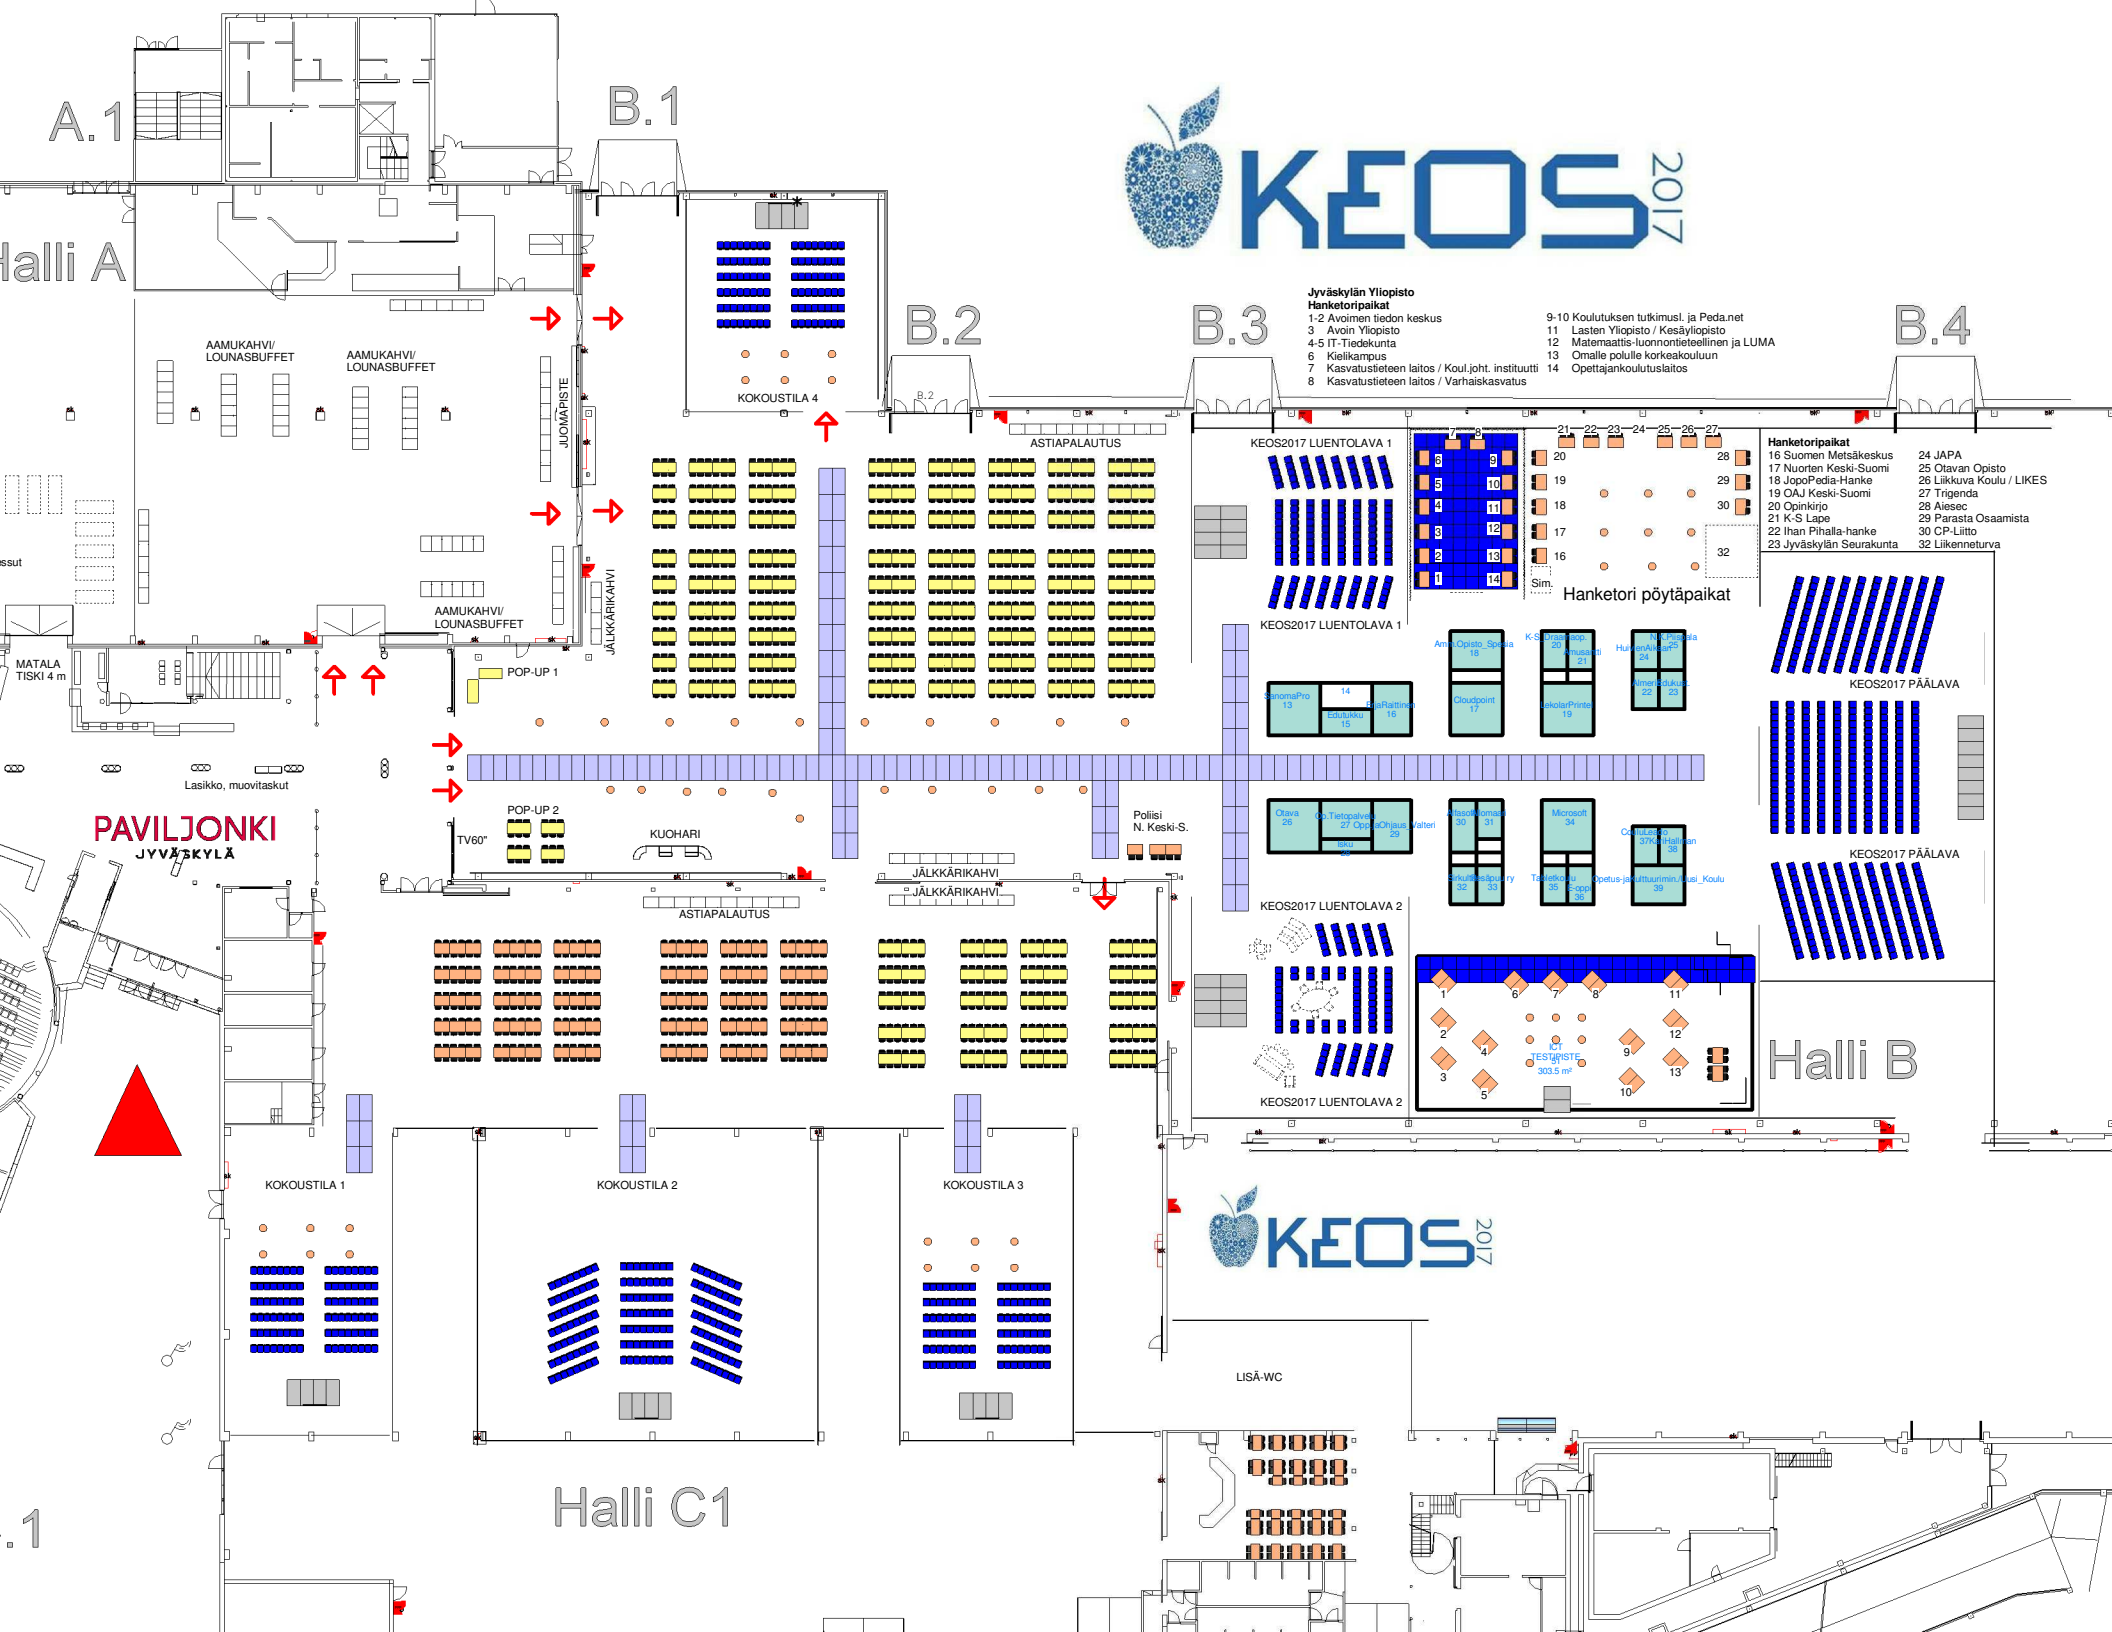

KEOS 2017

Jyväskylän Yliopisto

Hanketoriapaikat

Hanketoriapaikat

Hanketori pöytäpaikat