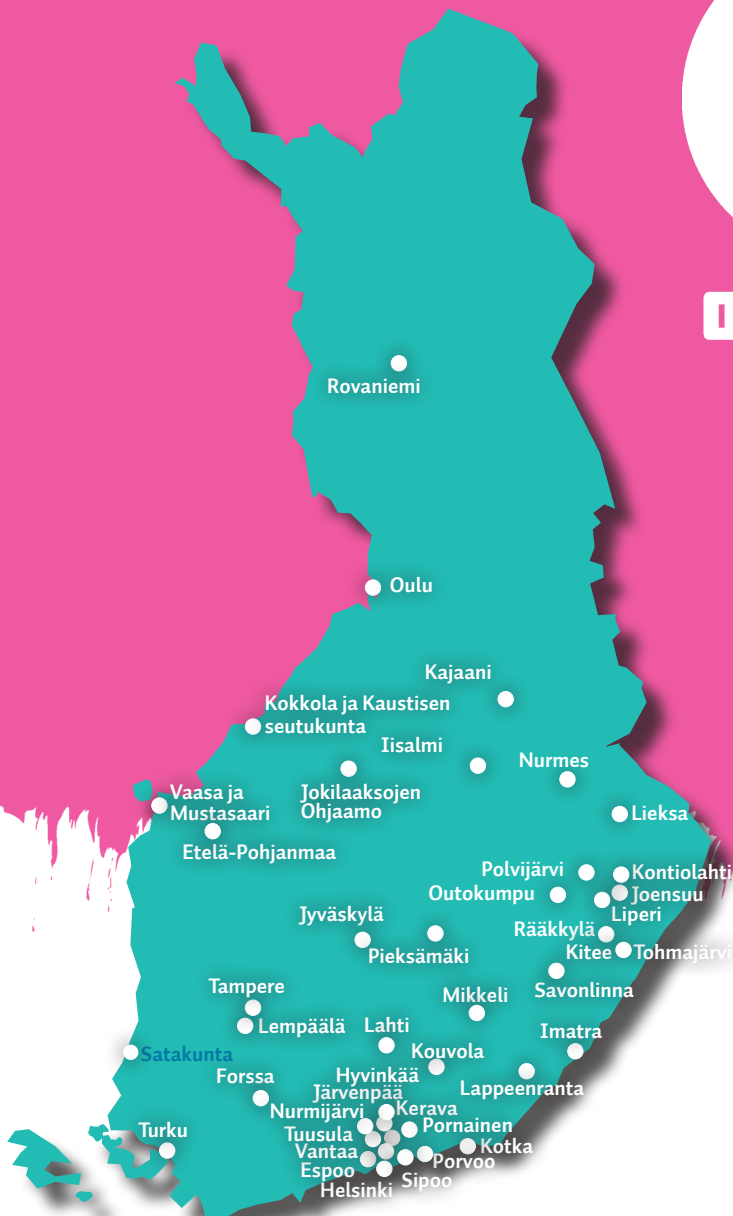

Puh. 029 503 8385

teea.oja@ely-keskus.fi

www.ely-keskus.fi/pohjois-pohjanmaa

ELÄMÄSSÄ ETEENPÄIN

- ohjausta alle 30-vuotiaille

OHJAAMO
NAVIGATORIN

Euroopan unioni
Euroopan sosiaalirahasto

Vipuvoimaa
EU:lta
2014-2020

NUORTEN OHJAAMOT SUOMESSA (helmikuussa 2017)

Ohjaamo Espoo Navigatorn Esbo
Lintuvaarantie 2, Leppävaara
040 126 7513
info@ohjaamospoo.fi
www.ohjaamospoo.fi

Ohjaamo Etelä-Pohjanmaa
Hanke on käynnistynyt 1.1.2017
040 680 7230
ohjaamoep@sedu.fi