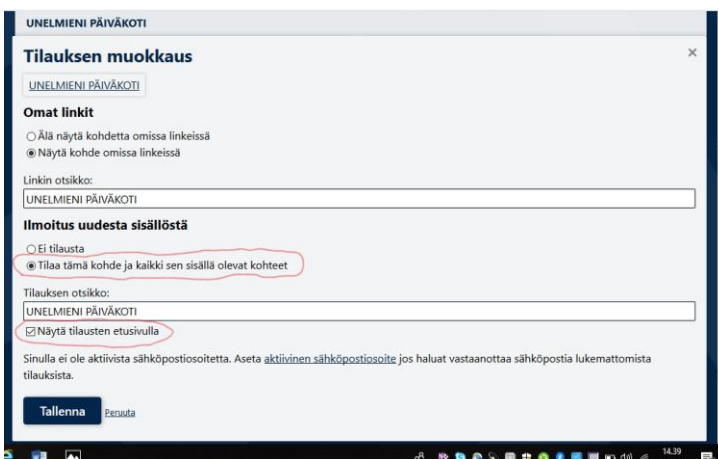

Pedanet -käytön helpottaminen

1. Kun kirjautut peda.net, sinulle on lähetetty viesti, mikäli kaksi puhekuplaa näyttävät alla olevilta ↓

2. Avaa viestit -> Olet saanut linkin portfolioon (lähettäjä voi olla joku muukin☺)

8. kesäkuuta 2018 klo 12.49

(1 viesti) X Poista

Kajan, Heidi lähetti sinulle Peda.net linkin sisältöön <https://peda.net/id/4f3292ec6af>

[Vastaa](#)

3. Päädyt päiväkodin/ryhmän sivulle, paina oikeassa reunassa olevaa TÄHTI -PAINIKETTA

4. VALITSE SEURAAVAT KOHDAT:

5. Nyt kun menet omaan tilaan (etusivulle, johon päädyt kun kirjautut), löydät sieltä suoran linkin lapsesi päiväkotiiin/ryhmään. Voit tehdä samalla tavalla tilauksen myös lapsesi kansioon.