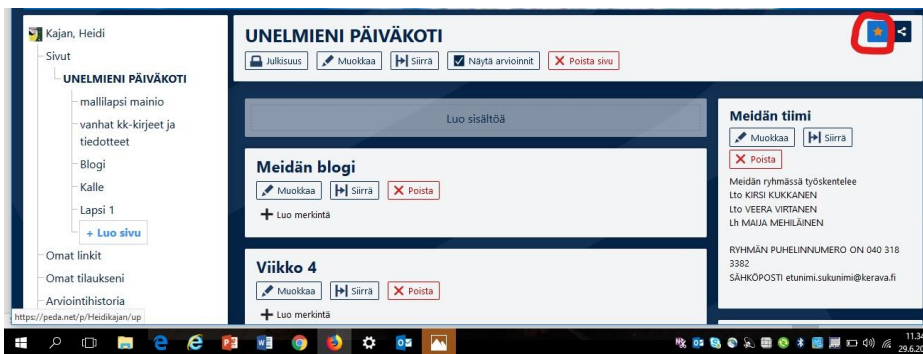

Pedanet -käytön helpottaminen

1. Kun kirjautut peda.net, sinulle on lähetetty viesti, mikäli kaksi puhekuplaa näyttävät alla olevilta ↓

2. Avaa viestit -> Olet saanut linkin portfolioon (lähettäjä voi olla joku muukin☺)

8. kesäkuuta 2018 klo 12.49

(1 viesti) X Poista

Kajan, Heidi lähetti sinulle Peda.net linkin sisältöön <https://peda.net/id/4f3292ec6af>

[Vastaa](#)

3. Päädyt päiväkodin/ryhmän sivulle, paina oikeassa reunassa olevaa TÄHTI -PAINIKETTA