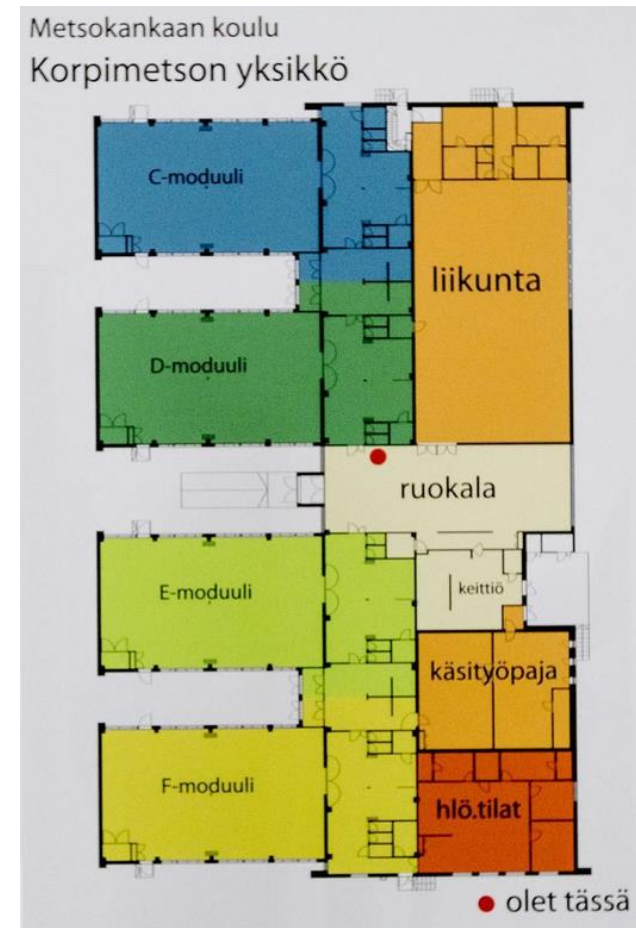

Tutustumiskohteita

Metsokankaan koulu, Korpimetso, Oulu

- Alakoulu, 400 oppilasta

Ritaharjun koulu, Oulu

- Yhtenäiskoulu, 1500 oppilasta

Talvikankaan koulu, Oulu

- Yhtenäiskoulu, 730 oppilasta

Juteinin koulu, Hämeenlinna

- Noin 260 oppilasta
- Uudisrakennus
- 6800 brm2 (sis. 1200 m2 liikuntasali)

Jynkän koulu, Kuopio

- Yhtenäiskoulu, noin 540 oppilasta
- Uudisrakennus, elinkaarihanke
- 6100 brm2

Onerva Mäen koulu, Jyväskylä