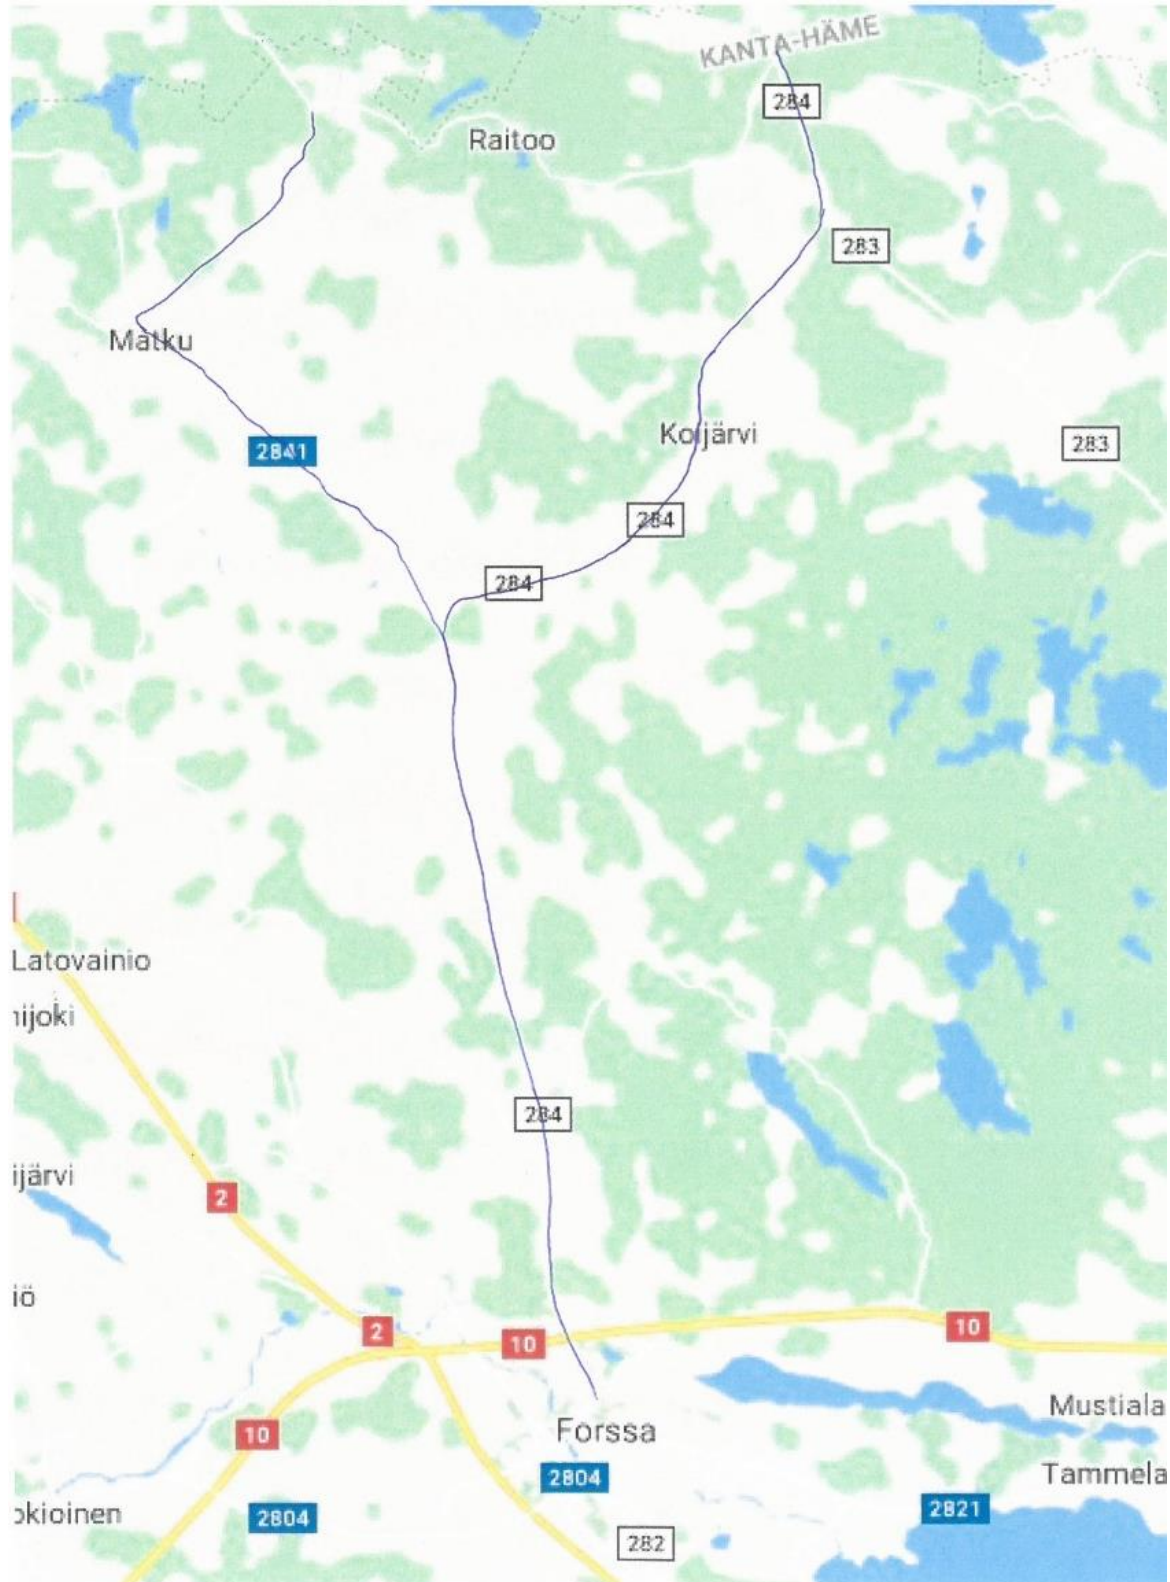

BUSSIAIKATAULUT LUKUVUONNA 2022-2023

ELY1 Kahdeksaan kouluun (Bussiliikenne Koivisto Oy)

Urjala	6.45
Raitoo th	7.00
Suonpää	7.05
Saviniemi	7.10
Koijärvi	7.15
Kukkapää	7.20
Parkkiaro	7.30
Forssa Las	7.40

ELY2 Kahdeksaan kouluun (Koivuhuhta Ky)

Raitoon th(Menostentie)	6.55
Matku	7.00
Kukkapää	7.05
Forssa Las	7.25

ELY2 Yhdeksään kouluun (Koivuhuhta Ky)

Forssa	7.25	Raitoo th	7.50	Koijärvi	8.25
Siparintie	7.30	Matku	7.55	Kukkapää	8.30
Matku	7.40	Koijärvi	8.05	Peräjoki	Tarvittaessa
Raitoo th	7.50	Raitoo th	8.15 (Treen tiellä)	Forssa	8.45 (Tarvittaessa koulut)
(Menostentie)		(Urjalantie)			

ELY3 (Koivuhuhta Ky)

Forssa Las	15.10
Kukkapää	15.25
Koijärvi	15.30
Saviniemi	15.35
Suonpää	15.40

ELY4 (Bussiliikenne Koivisto Oy, autossa kyltissä Urjala)

Forssa Las	14.15
Kukkapää	14.25
Koijärvi	14.28
Raitoo th	14.36
Urjala	14.55