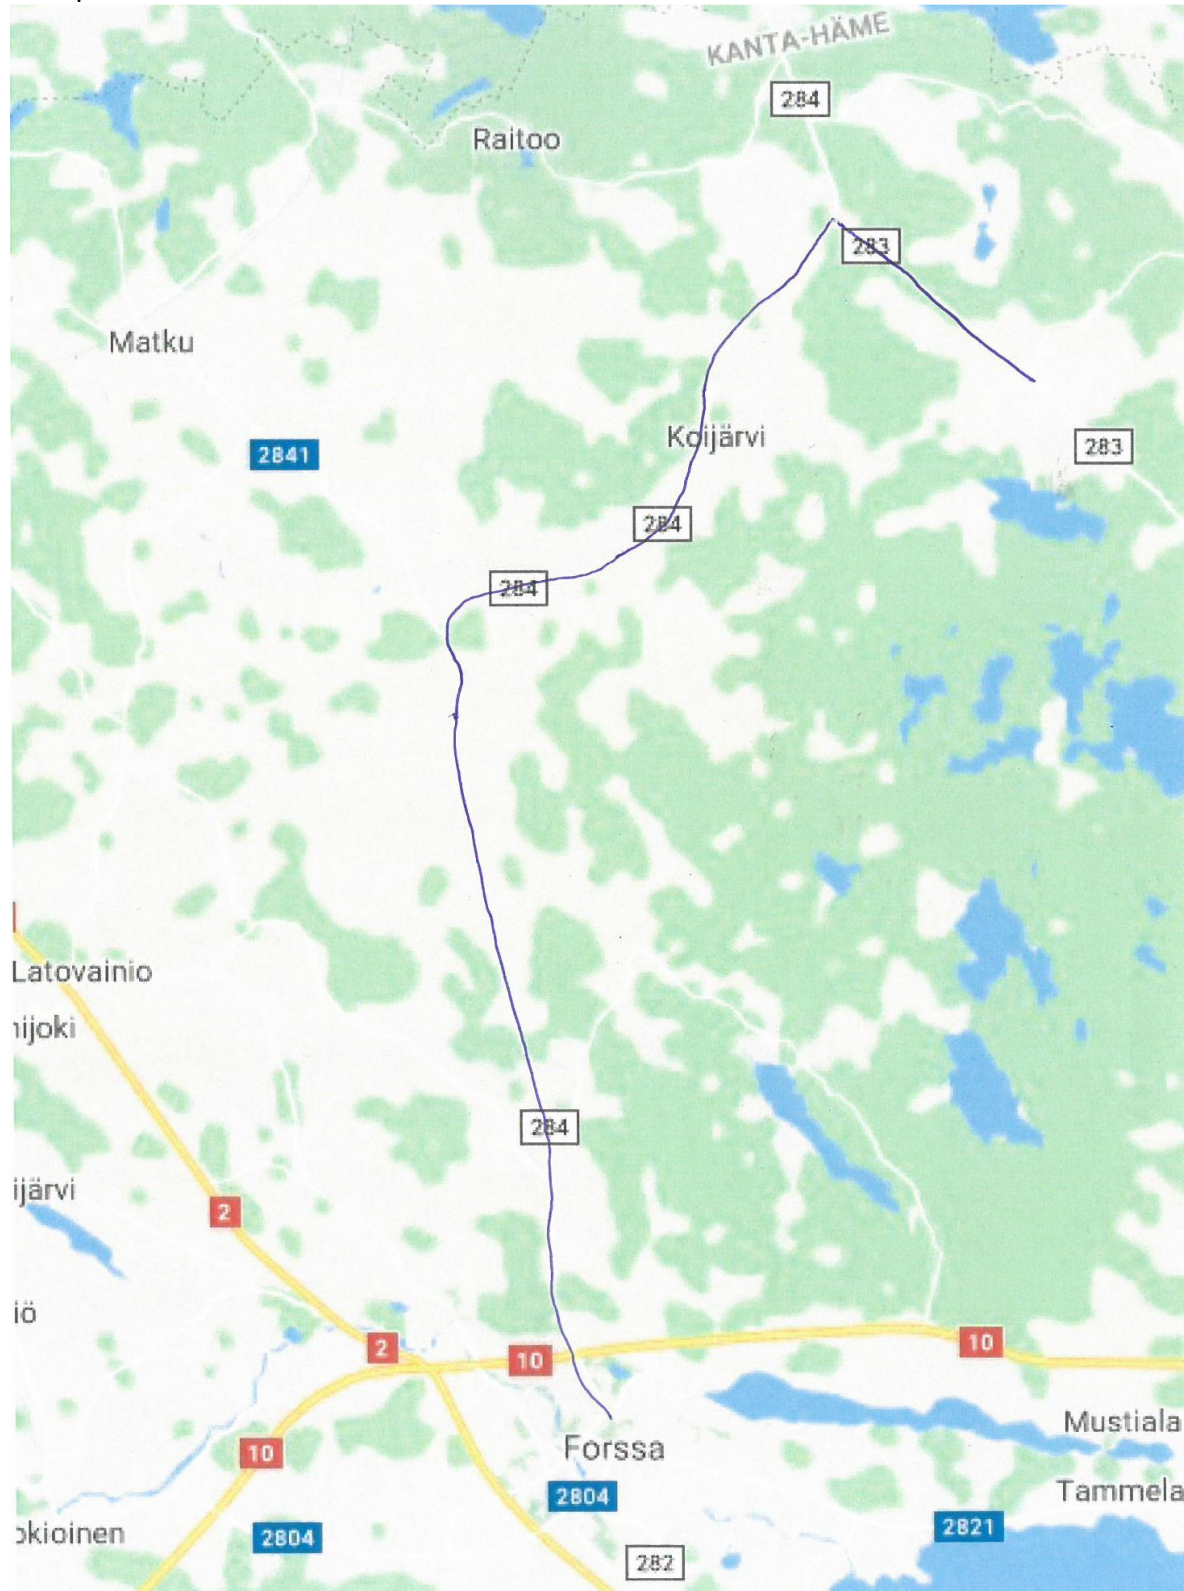

ELY2 Kahdeksaan kouluun (Koivuhuhta Ky)

Raitoon th(Menostentie)	6.55
Matku	7.00
Kukkapää	7.05
Forssa Las	7.25

ELY2 Yhdeksään kouluun (Koivuhuhta Ky)

Forssa	7.25	Raitoo th	7.50	Koijärvi	8.25
Siparintie	7.30	Matku	7.55	Kukkapää	8.30
Matku	7.40	Koijärvi	8.05	Peräjoki	Tarvittaessa
Raitoo th	7.50	Raitoo th	8.15 (Treen tiellä)	Forssa	8.45 (Tarvittaessa koulut)
(Menostentie)		(Urjalantie)			

ELY3 (Koivuhuhta Ky)

Forssa Las	15.10
Kukkapää	15.25
Koijärvi	15.30
Saviniemi	15.35
Suonpää	15.40

ELY4 (Bussiliikenne Koivisto Oy, autossa kyltissä Urjala)

Forssa Las	14.15
Kukkapää	14.25
Koijärvi	14.28
Raitoo th	14.36
Urjala	14.55

15:15 Forssa - Yhtiönkatu (Lyseo) 15.17 - Vieremä 15.25 - Kalsu 15.30 – Matku 15.50 – Raitoon th 15.55 - Forssa 16.25

16:25 Forssa - Matku 16.40 - Raitoon th 16.45

Kuva kello 14.10 ja 15.15 aikataulut:

Monari (Taksipalvelu J. Liuski)