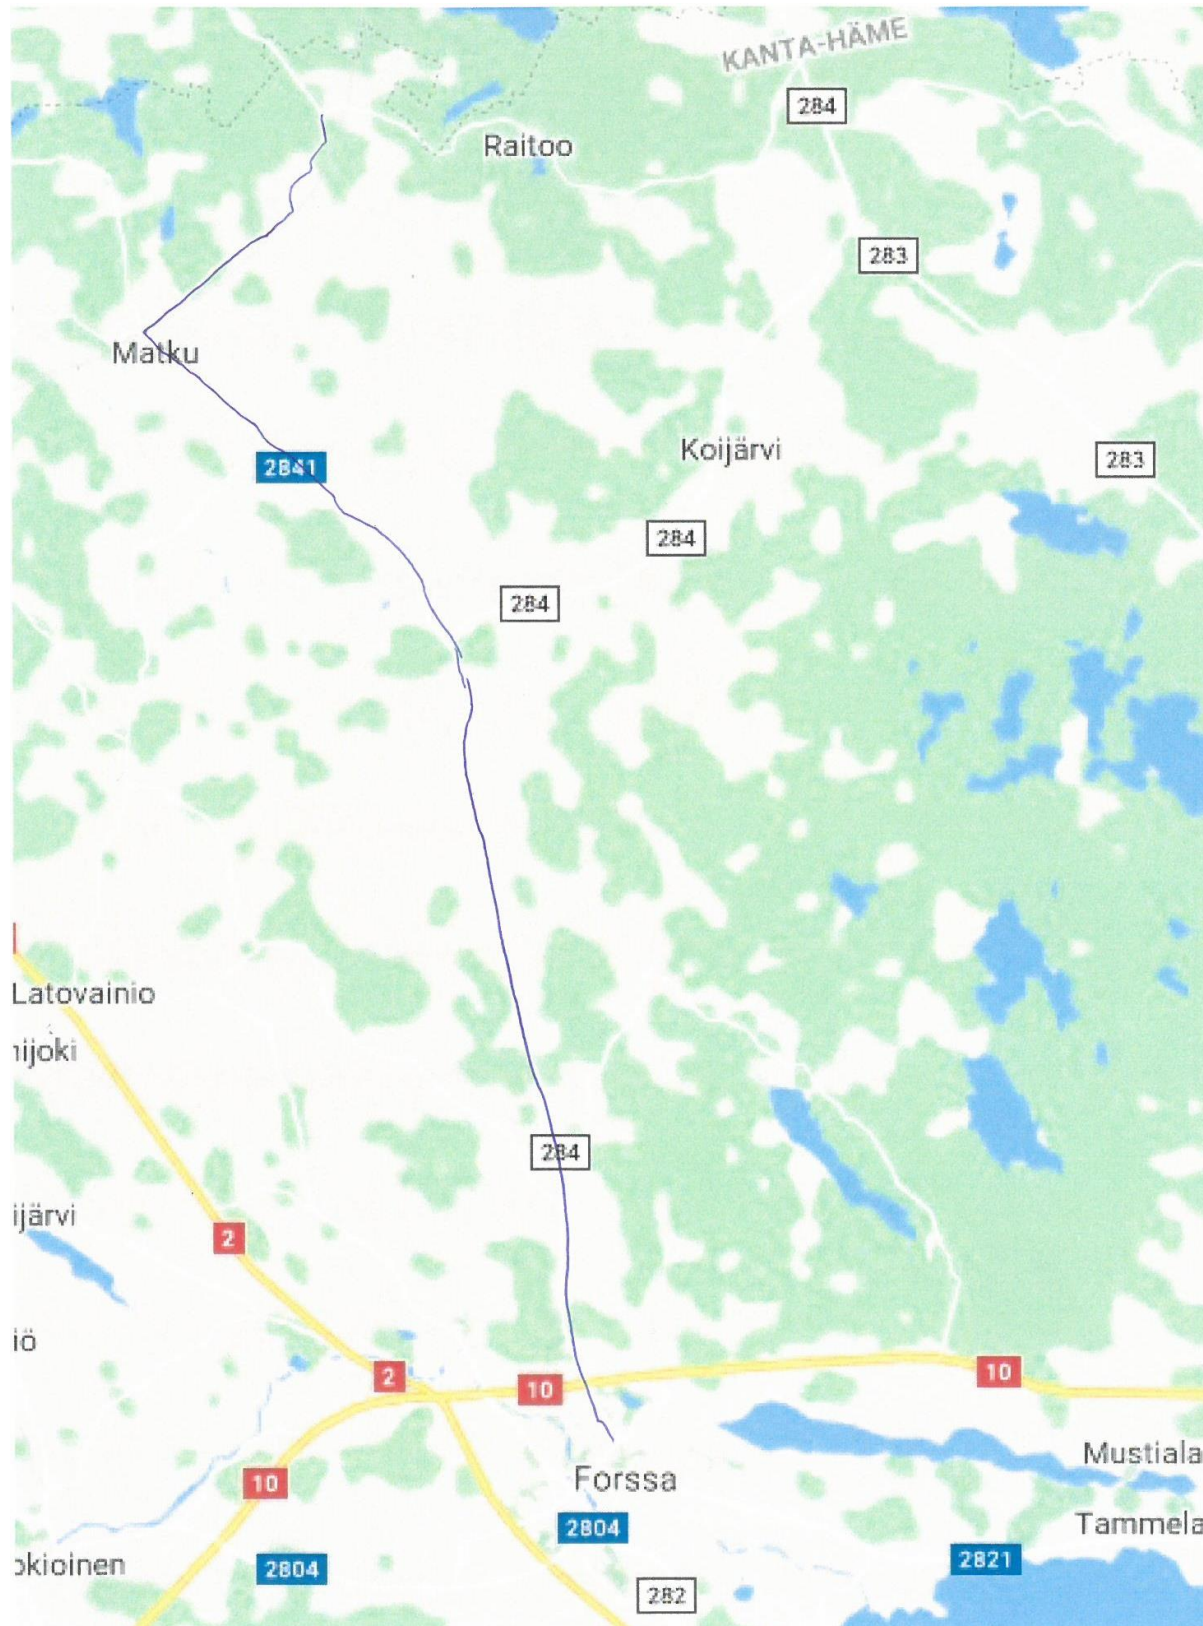

BUSSIAIKATAULUT LUKUVUONNA 2022-2023

ELY1 Kahdeksaan kouluun (Bussiliikenne Koivisto Oy)

Urjala	6.45
Raitoo th	7.00
Suonpää	7.05
Saviniemi	7.10
Koijärvi	7.15
Kukkapää	7.20
Parkkiaro	7.30
Forssa Las	7.40

ELY2 Kahdeksaan kouluun (Koivuhuhta Ky)

Raitoon th(Menostentie)	6.55
Matku	7.00
Kukkapää	7.05
Forssa Las	7.25

ELY2 Yhdeksään kouluun (Koivuhuhta Ky)

Forssa	7.25	Raitoo th	7.50	Koijärvi	8.25
Siparintie	7.30	Matku	7.55	Kukkapää	8.30
Matku	7.40	Koijärvi	8.05	Peräjoki	Tarvittaessa
Raitoo th	7.50	Raitoo th	8.15 (Treen tiellä)	Forssa	8.45 (Tarvittaessa koulut)
(Menostentie)		(Urjalantie)			