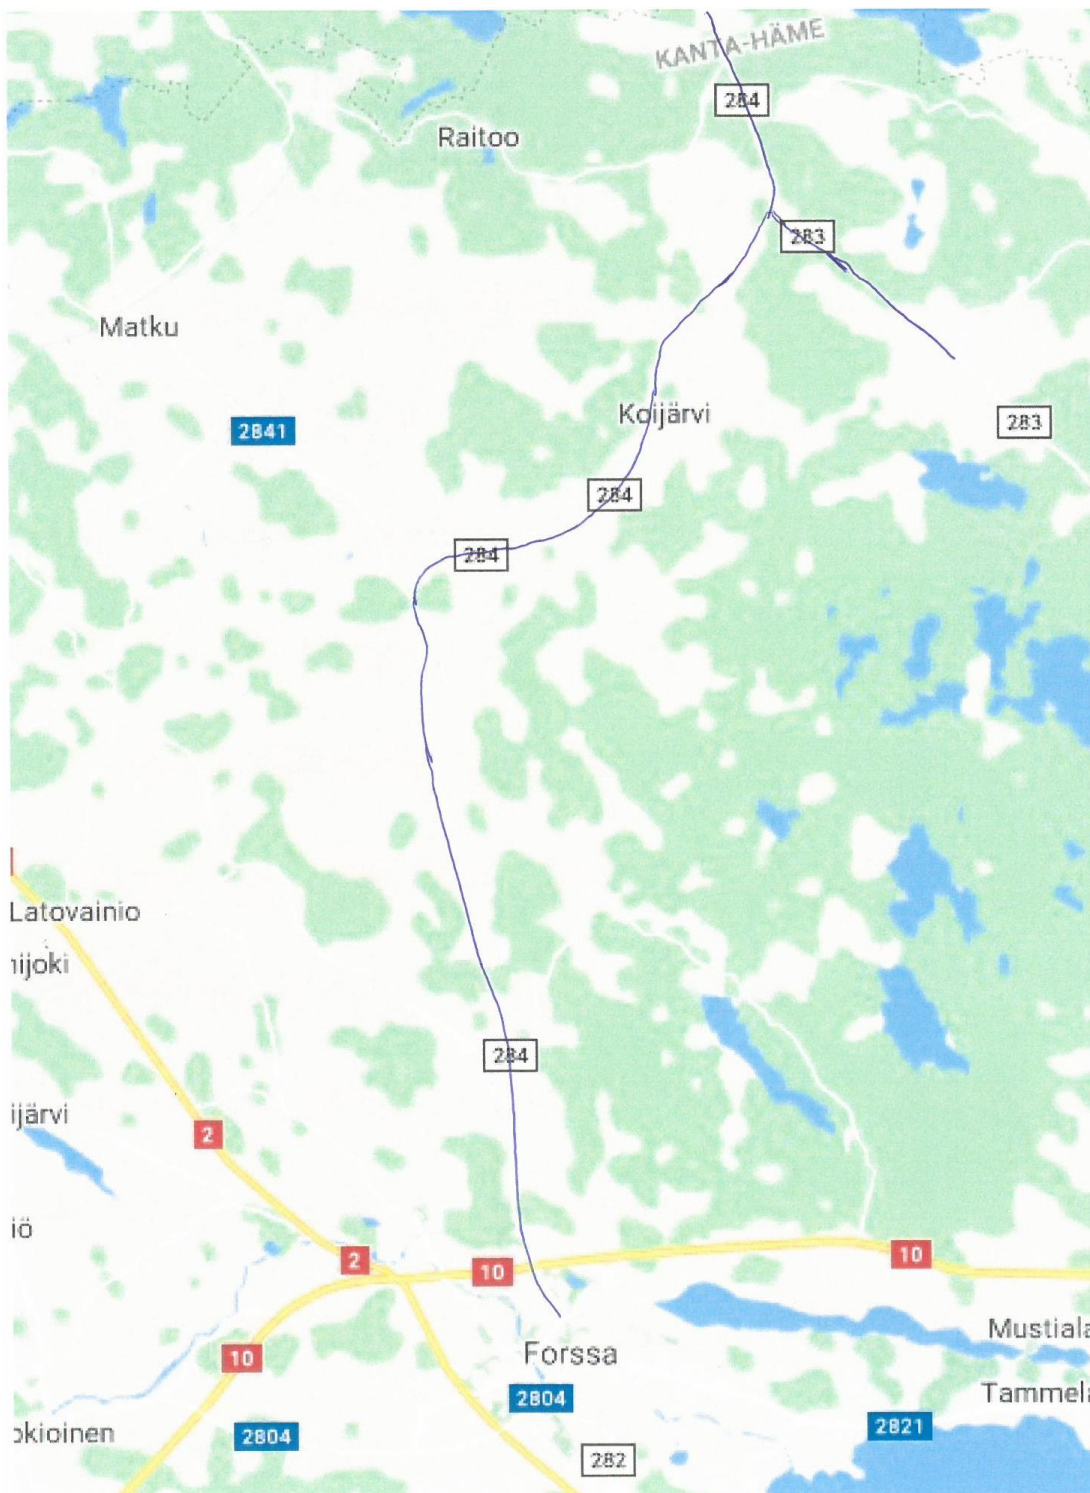

BUSSIAIKATAULUT LUKUVUONNA 2022-2023

ELY1 Kahdeksaan kouluun (Bussiliikenne Koivisto Oy)

Urjala	6.45
Raitoo th	7.00
Suonpää	7.05
Saviniemi	7.10
Koijärvi	7.15
Kukkapää	7.20
Parkkiaro	7.30
Forssa Las	7.40

ELY2 Kahdeksaan kouluun (Koivuhuhta Ky)

Raitoon th(Menostentie)	6.55
Matku	7.00
Kukkapää	7.05
Forssa Las	7.25

ELY2 Yhdeksään kouluun (Koivuhuhta Ky)

Forssa	7.25	Raitoo th	7.50	Koijärvi	8.25
Siparintie	7.30	Matku	7.55	Kukkapää	8.30
Matku	7.40	Koijärvi	8.05	Peräjoki	Tarvittaessa
Raitoo th	7.50	Raitoo th	8.15 (Treen tiellä)	Forssa	8.45 (Tarvittaessa koulut)
(Menostentie)		(Urjalantie)			

ELY3 (Koivuhuhta Ky)

Forssa Las	15.10
Kukkapää	15.25
Koijärvi	15.30
Saviniemi	15.35
Suonpää	15.40

ELY4 (Bussiliikenne Koivisto Oy, autossa kyltissä Urjala)

Forssa Las	14.15
Kukkapää	14.25
Koijärvi	14.28
Raitoo th	14.36
Urjala	14.55