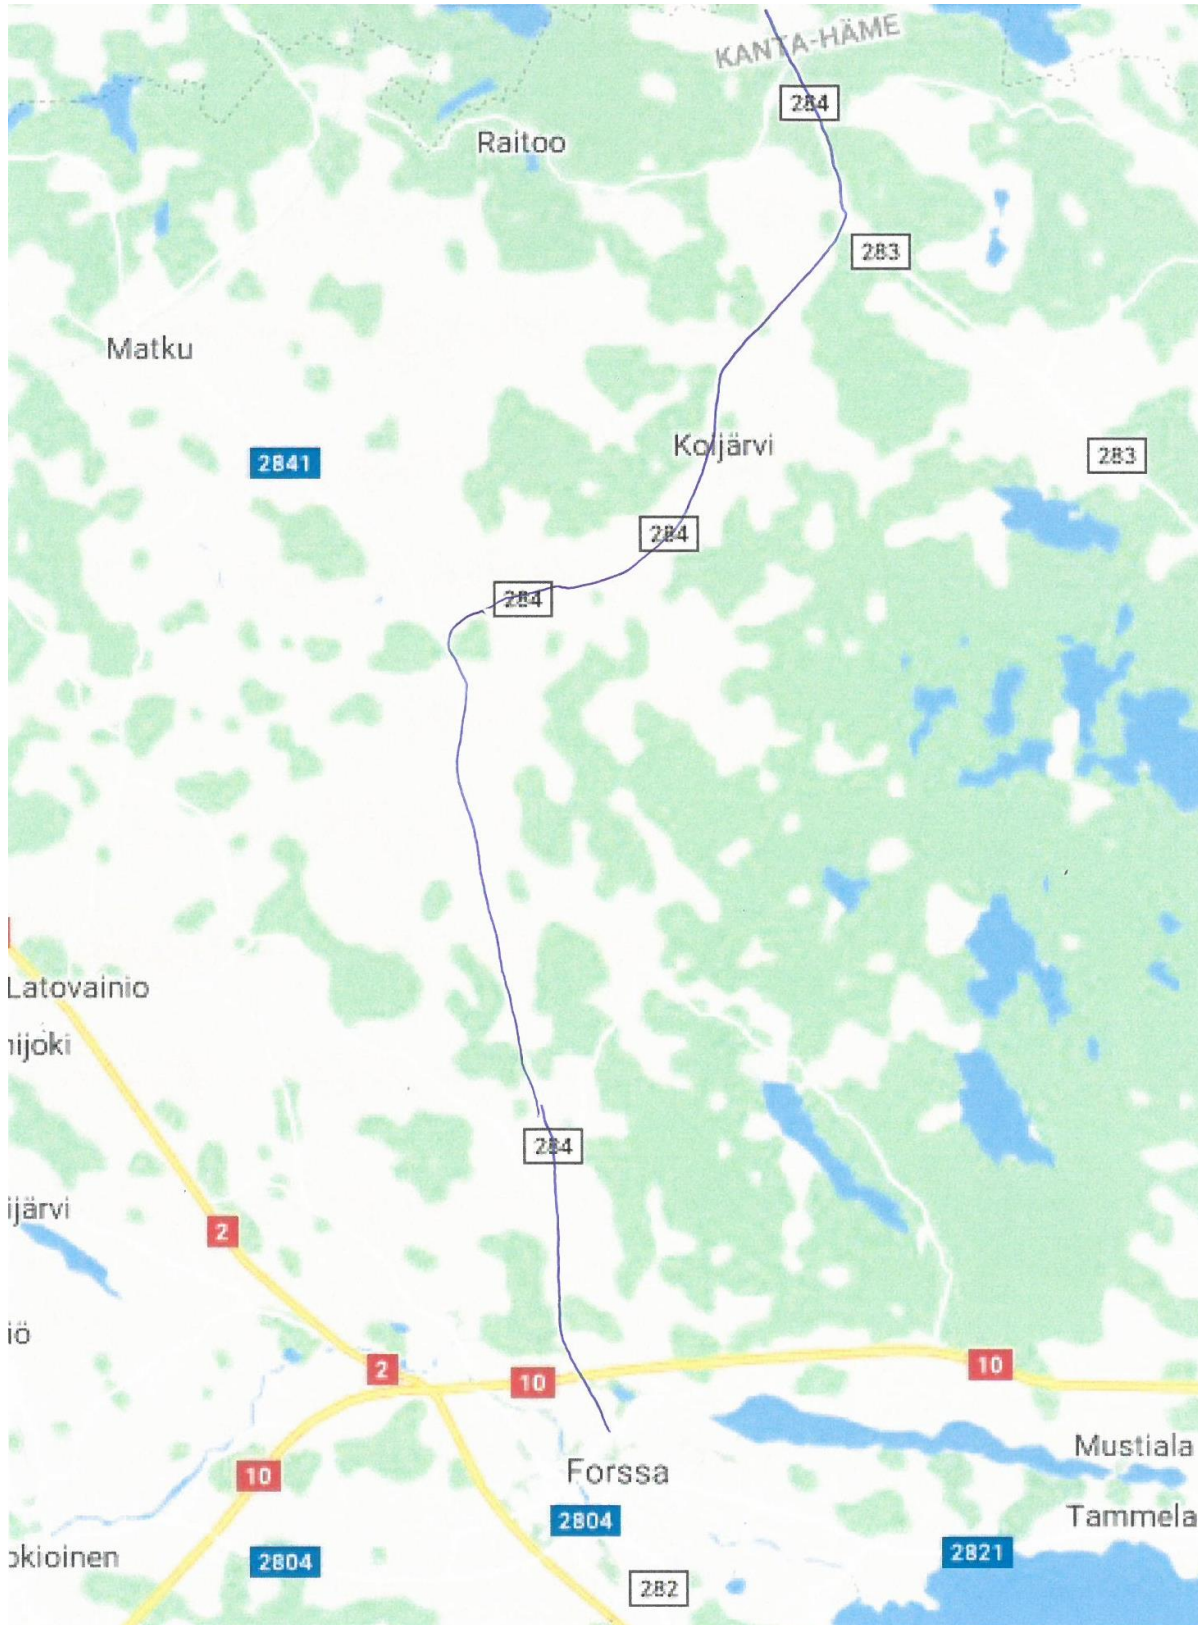

ELY2 Kahdeksaan kouluun (Koivuhuhta Ky)

Raitoon th(Menostentie)	6.55
Matku	7.00
Kukkapää	7.05
Forssa Las	7.25

ELY2 Yhdeksään kouluun (Koivuhuhta Ky)

Forssa	7.25	Raitoo th	7.50	Koijärvi	8.25
Siparintie	7.30	Matku	7.55	Kukkapää	8.30
Matku	7.40	Koijärvi	8.05	Peräjoki	Tarvittaessa
Raitoo th	7.50	Raitoo th	8.15 (Treen tiellä)	Forssa	8.45 (Tarvittaessa koulut)
(Menostentie)		(Urjalantie)			

ELY3 (Koivuhuhta Ky)

Forssa Las	15.10
Kukkapää	15.25
Koijärvi	15.30
Saviniemi	15.35
Suonpää	15.40

ELY4 (Bussiliikenne Koivisto Oy, autossa kyltissä Urjala)

Forssa Las	14.15
Kukkapää	14.25
Koijärvi	14.28
Raitoo th	14.36
Urjala	14.55