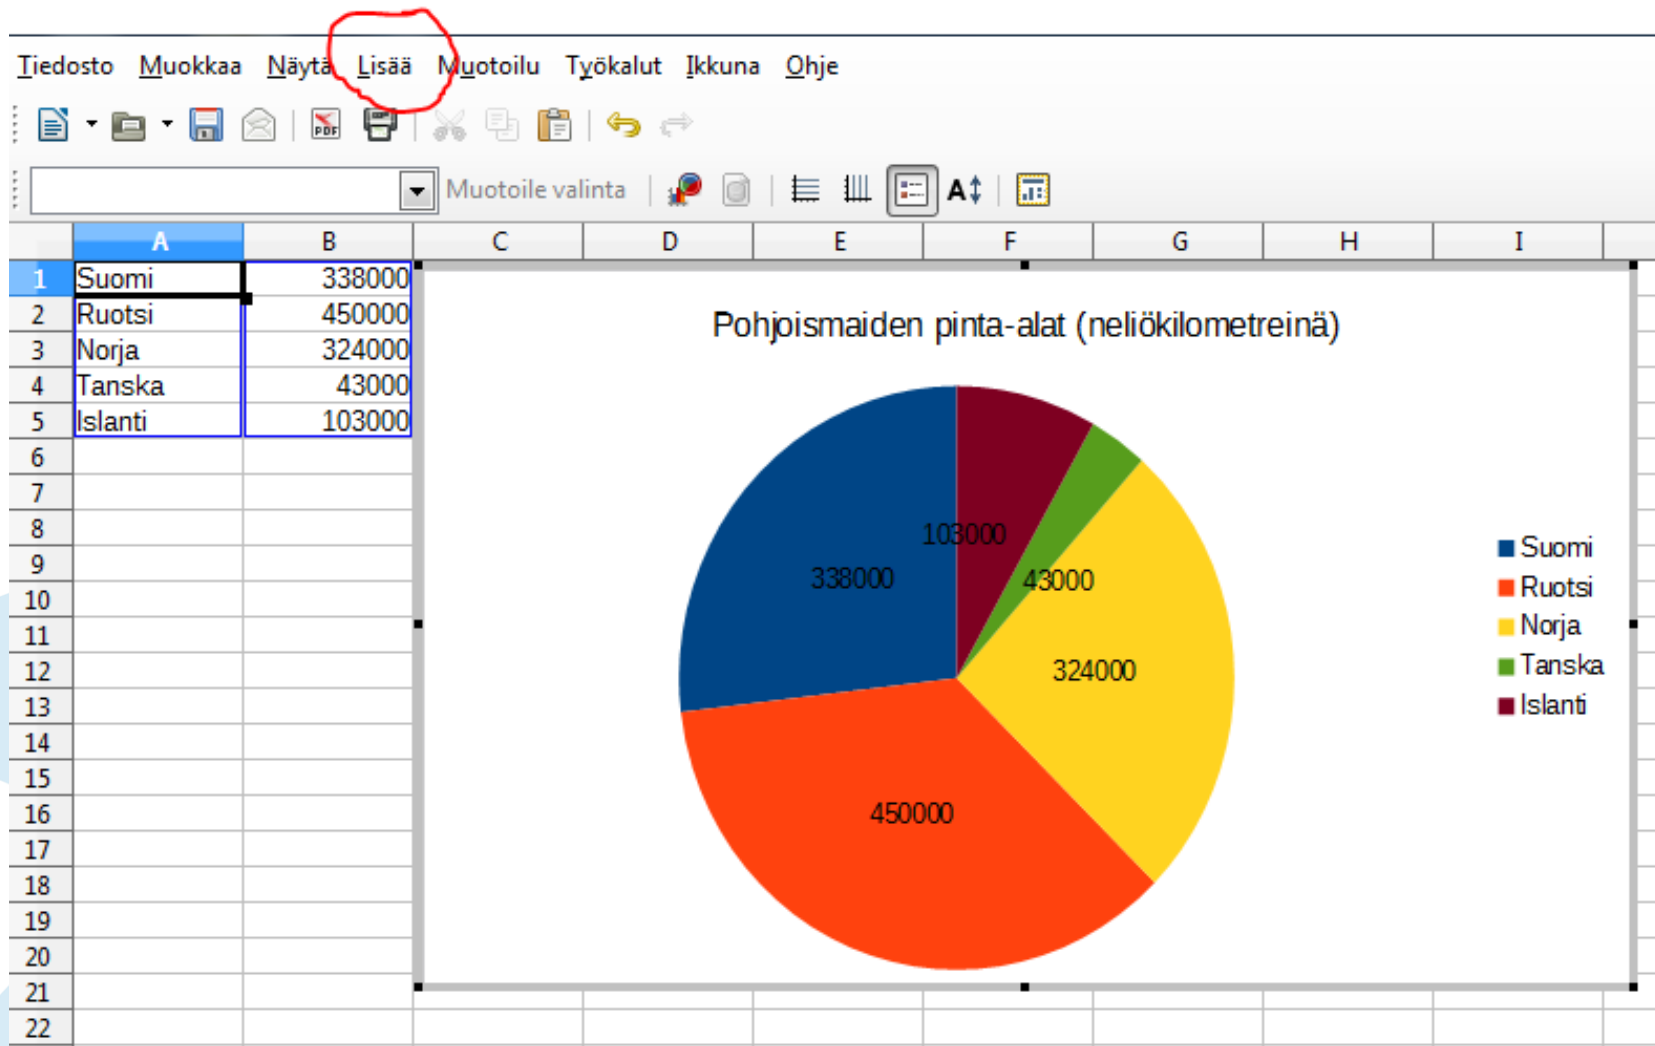

LibreOffice - ympyrädiagrammi

The screenshot shows the LibreOffice Calc interface. The title bar reads "Nimetön 2 - LibreOffice Calc". The menu bar includes "Tiedosto", "Muokkaa", "Näytä", "Lisää", and "Muc". The toolbar contains icons for file operations and formatting. The font settings are "Liberation Sans" and "10". The active cell range is "A1:B5". The spreadsheet data is as follows:

Vaiheet

1. Kaaviotyyppi
2. Tietoalue
3. Arvosarja
4. Kaavioelementit

Valitse kaaviotyyppi

- Pylväs
- Palkki
- Ympyrä
- Alue
- Viiva
- XY (hajonta)
- Kupla
- Verkko
- Pörssi
- Pylväs ja viiva

Tavallinen

3D-ulkoasu Realistinen

Ohje << Edellinen Seuraava >> Valmis Peruuta

Valitse Ympyrä

- **Lisää-välilehti:** mm. otsikko ja lukuarvot
- **Tiedosto-välilehti:** tallenna