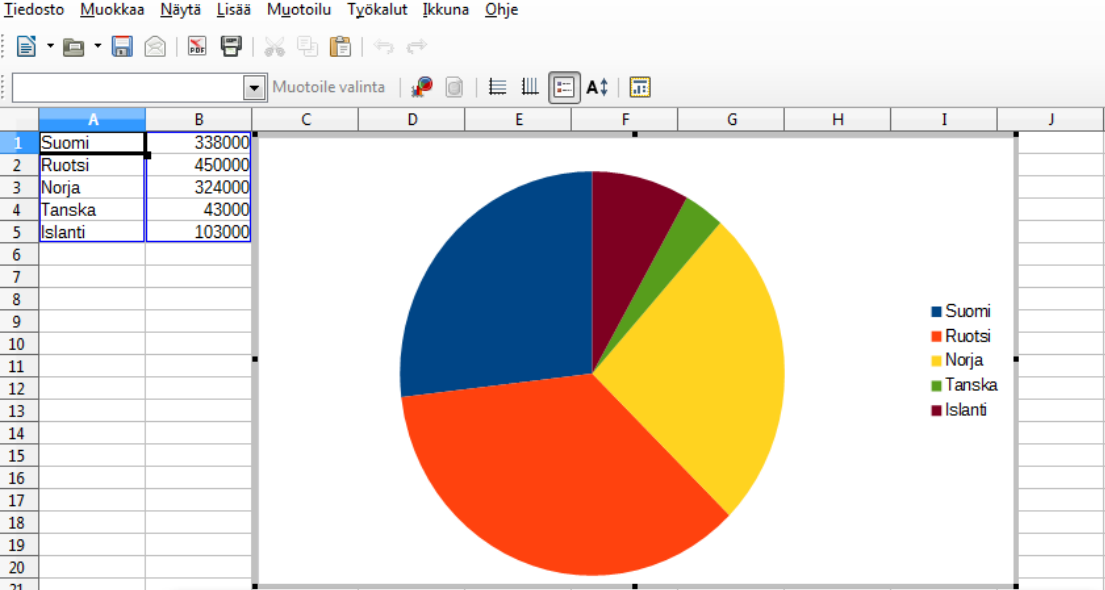

LibreOffice - ympyrädiagrammi

The screenshot shows the LibreOffice Calc interface. The title bar reads "Nimetön 2 - LibreOffice Calc". The menu bar includes "Tiedosto", "Muokkaa", "Näytä", "Lisää", and "Muc". The toolbar contains icons for file operations and formatting. The font settings are "Liberation Sans" and "10". The active cell range is "A1:B5". The spreadsheet data is as follows:

	A	B
1	Suomi	338000
2	Ruotsi	450000
3	Norja	324000
4	Tanska	43000
5	Islanti	103000
6		

- **Calc-ohjelma**
- **Valtiot: sarake A**
- **Luvut: sarake B**

- **Maalaa solut**
- **Klikkaa Kaavio-ikonia**

Ohjattu kaavion luonti

Vaiheet

1. Kaaviotyyppi
2. Tietoalue
3. Arvosarja
4. Kaavioelementit

Valitse kaaviotyyppi

- Pylväs
- Palkki
- Ympyrä
- Alue
- Viiva
- XY (hajonta)
- Kupla
- Verkko
- Pörssi
- Pylväs ja viiva

Tavallinen

3D-ulkoasu Realistinen