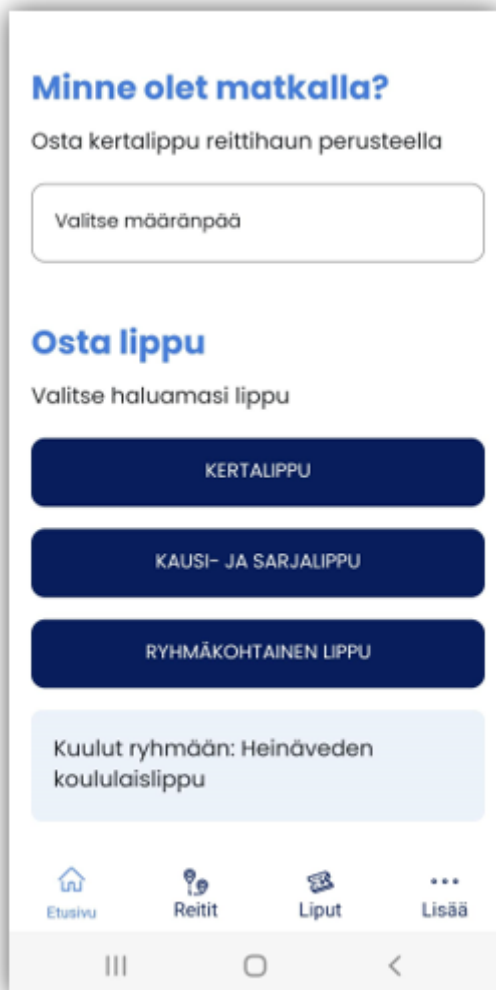

5. Markkinointi- ja viestintälupien salliminen

1.

Jatka hyväksymättä Viestintä ja markkinointi lupia.

Sovelluksen etusivu avautuu ja pääset aktivoimaan peruskoululaisen matkalipun.