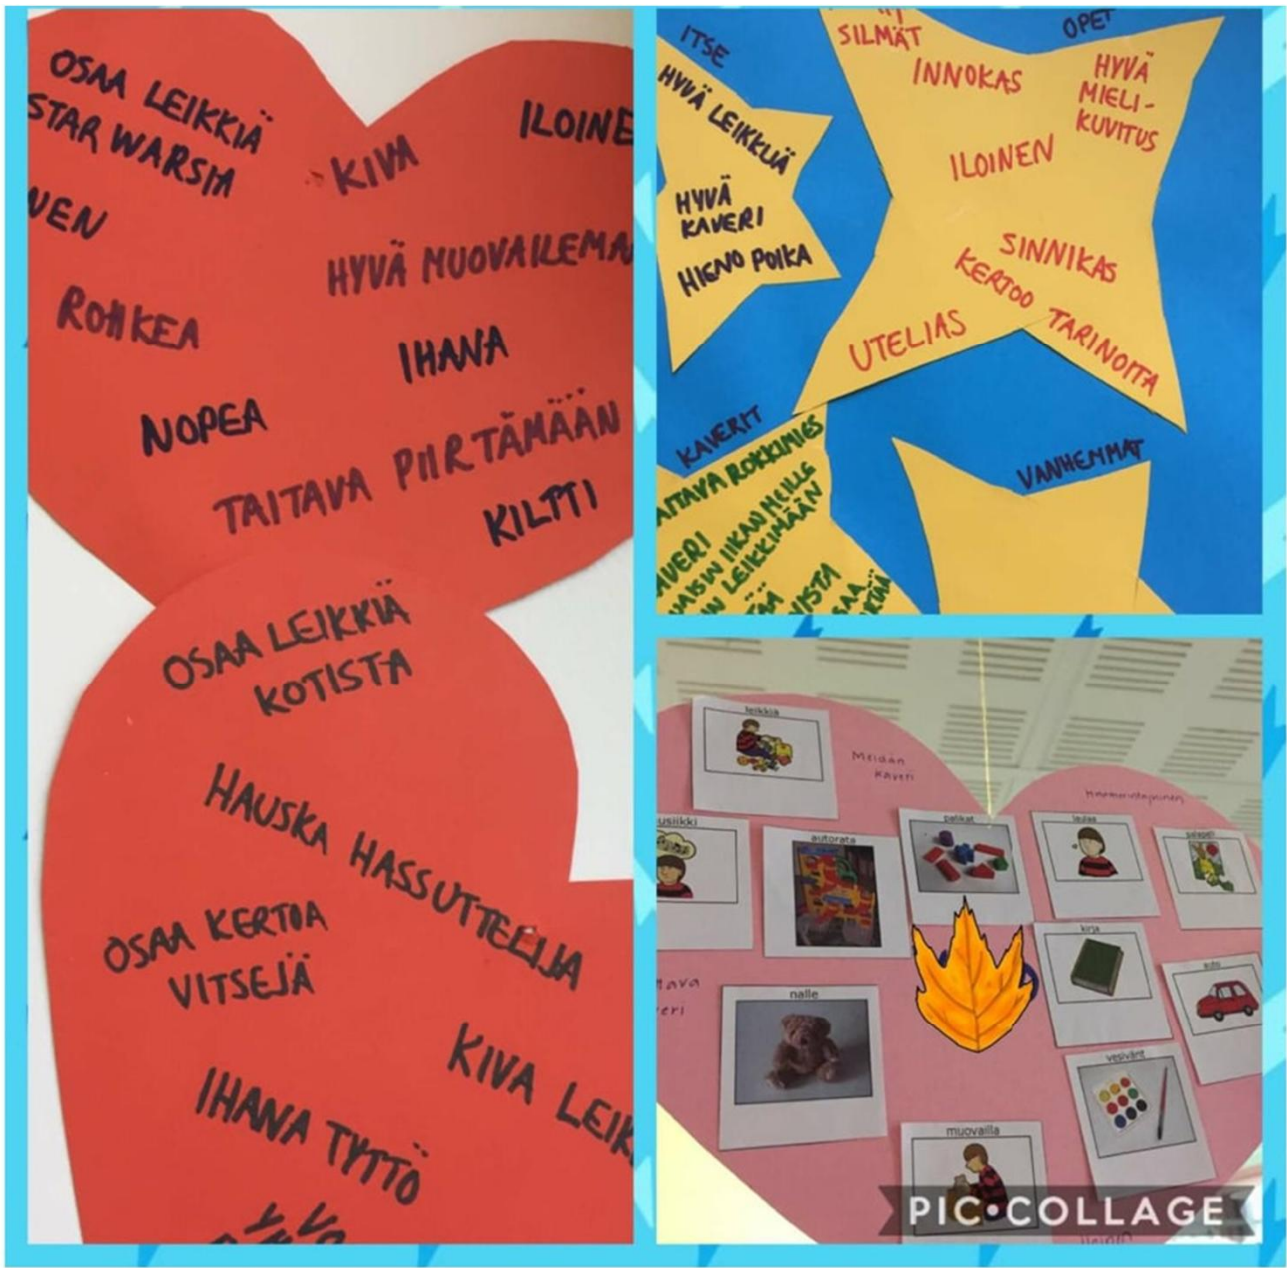

<https://www.youtube.com/watch?v=An2OalbPSII>

ASENNE MERKITSEE KAIKKEA.

ELÄMÄ KOOSTUU 10% SIITÄ,

MITÄ SINULLE TAPAHTUU

JA 90% SIITÄ.

MITEN REAGOIT SIIHEN.

Hymyilen kaverille

Pyydän mukaan leikkiin

MAIJA

kuunto osioissa todella luova ja innostus tarttuu
Taideellinen! Esteetikko! Luova

Taitava työssä

Ihanan rauhallinen ääni

M-kirjat

huikauttava luova
matkailu Maija
matkat mielikuvaa
marssien maalaukseen