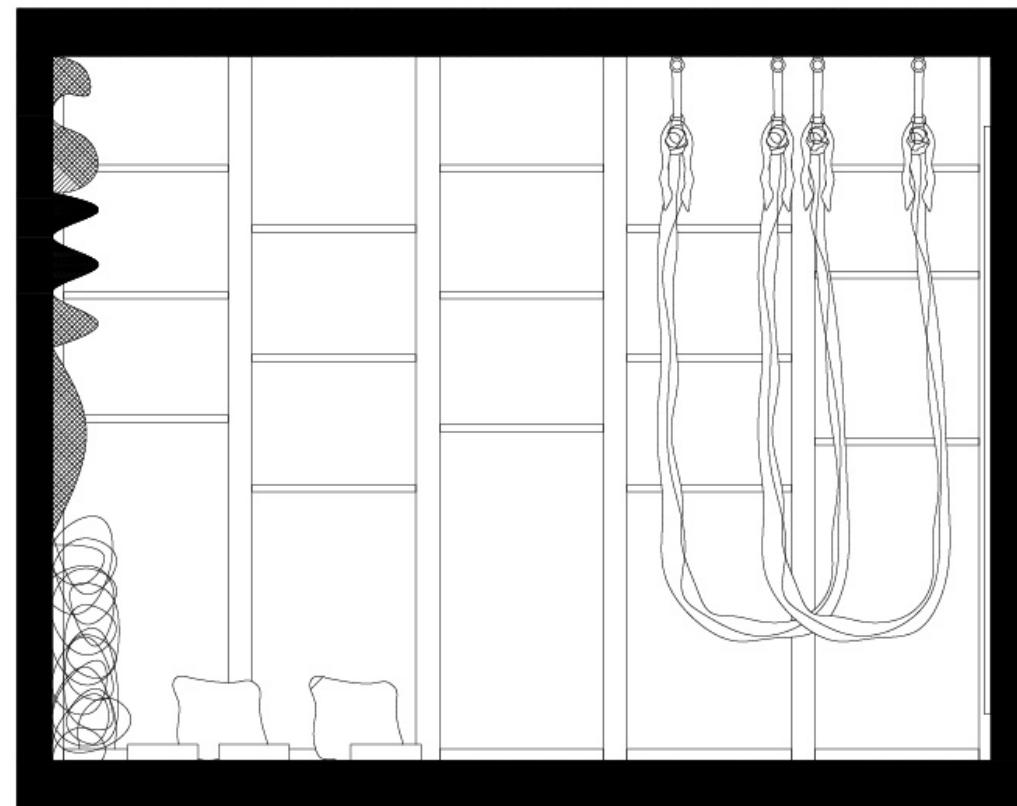

## AISTIKOKEMUKSET

*Aistihuoneessa voit kokea erilaisia tunnelmia ja oppia kaikin aistein*

Aistihuoneessa ääni-, väri- ja tunnelmamaailmat on säädettävissä älytaulusta. Seinään on upotettu tunteohiekkalaatikot, joihin voi heijastaa valoa. Tuntoseinässä on erimuotoisia ja materiaalisia alueita ja pieniä purkkeja hajuille/mauille.

Lattia on jaettu eri materiaalein kolmeen osaan: pehmeä, tasapainolattia ja karhea lattiapinta. Katosta roikkuvat joogaliinat ja istuimina on lisäksi säkkituoleja ja lattiatyynyjä.

Huonetta on mahdollista hyödyntää niin pienryhmätoimintaan kuin terapiatuokioihin.