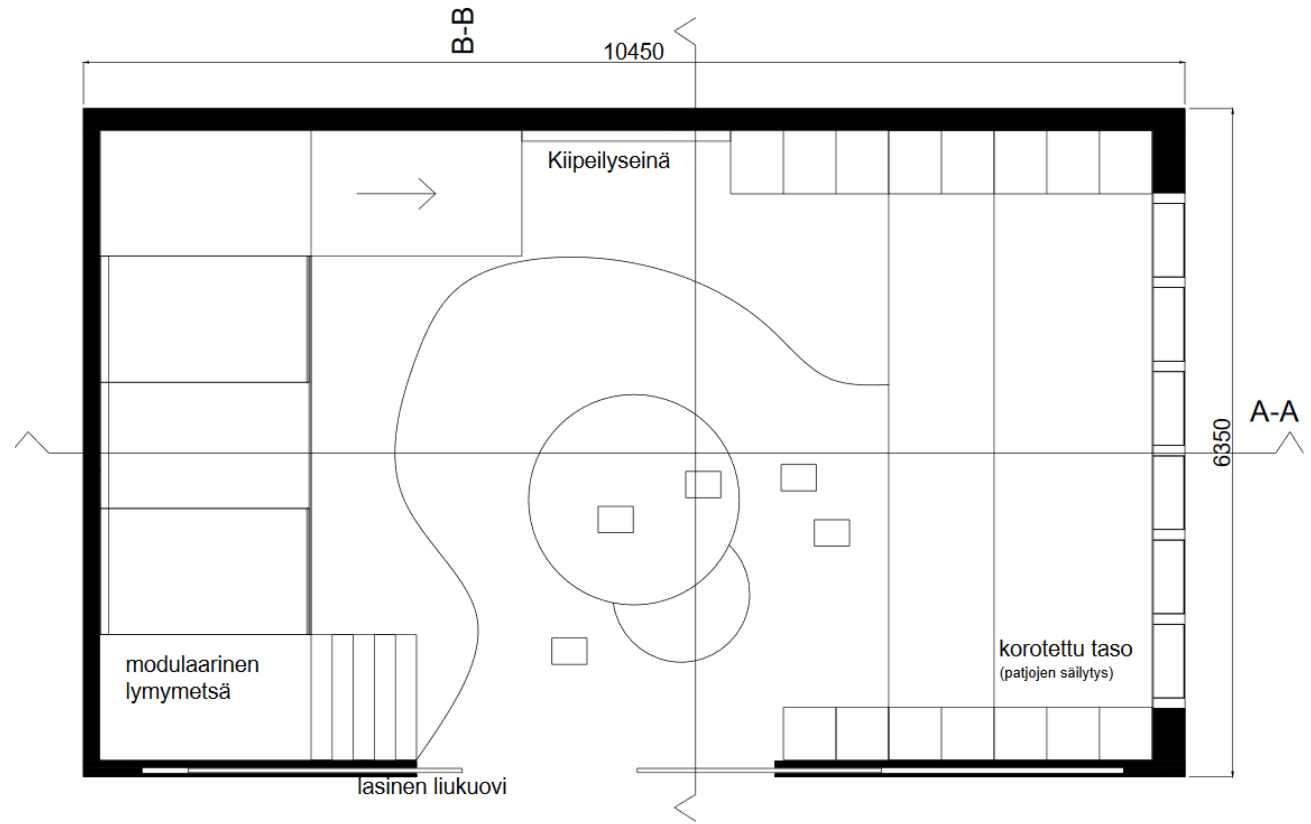

Leikkaus A-A