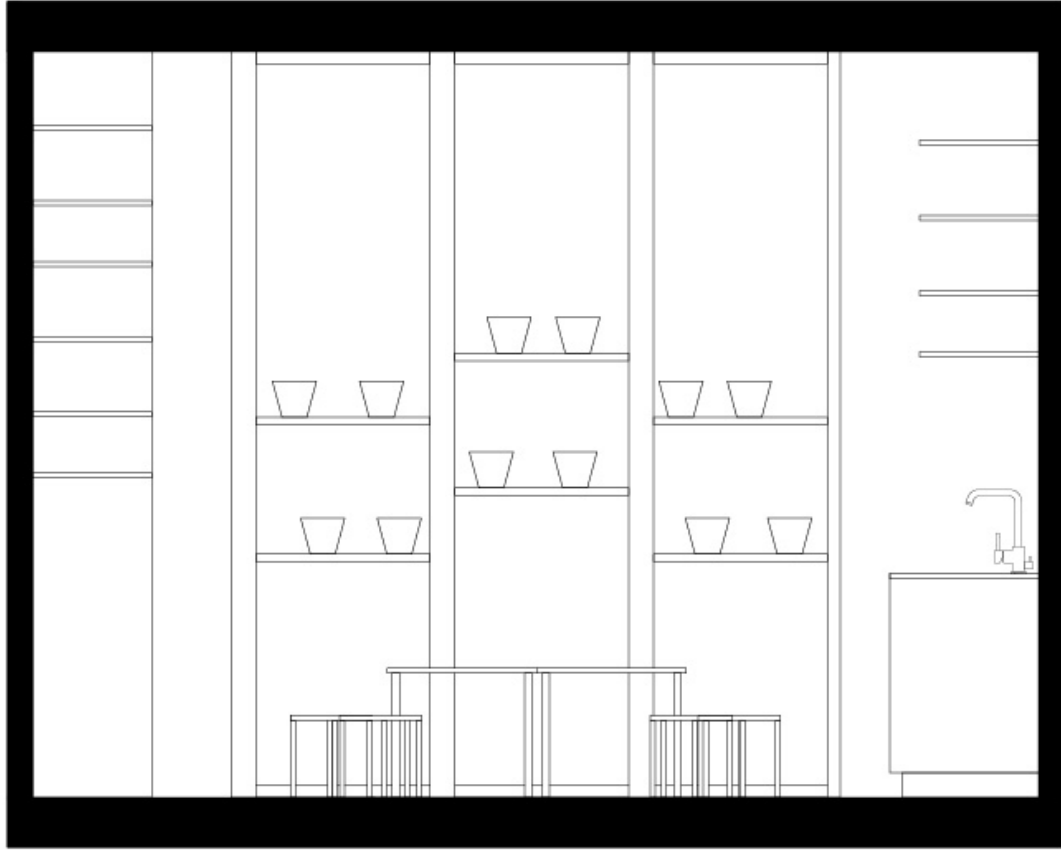

# RUOKAILU-PÖYTÄTYÖSKENTEELYTILA

Leikkaus A-A

Tilasta löytyvät vesipisteen lisäksi lämpölevy, valotaso, mikroskooppi, laboratoriopullot, älytaulu ja liitutaulu. Taitelijatarvikkeita löytyy niin hyllyistä kuin liikuteltavasta materiaalivaunusta.

Omia töitään tai viljelemiään kasveja lapset voivat asettaa esille liikuteltaville ikkunalaudoille.