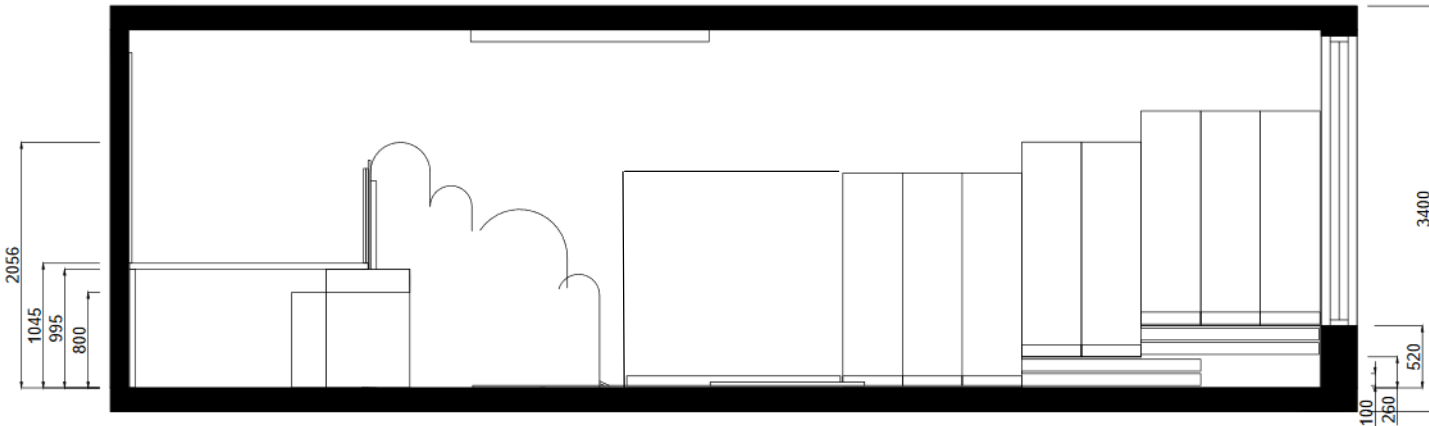

Leikkaus A-A