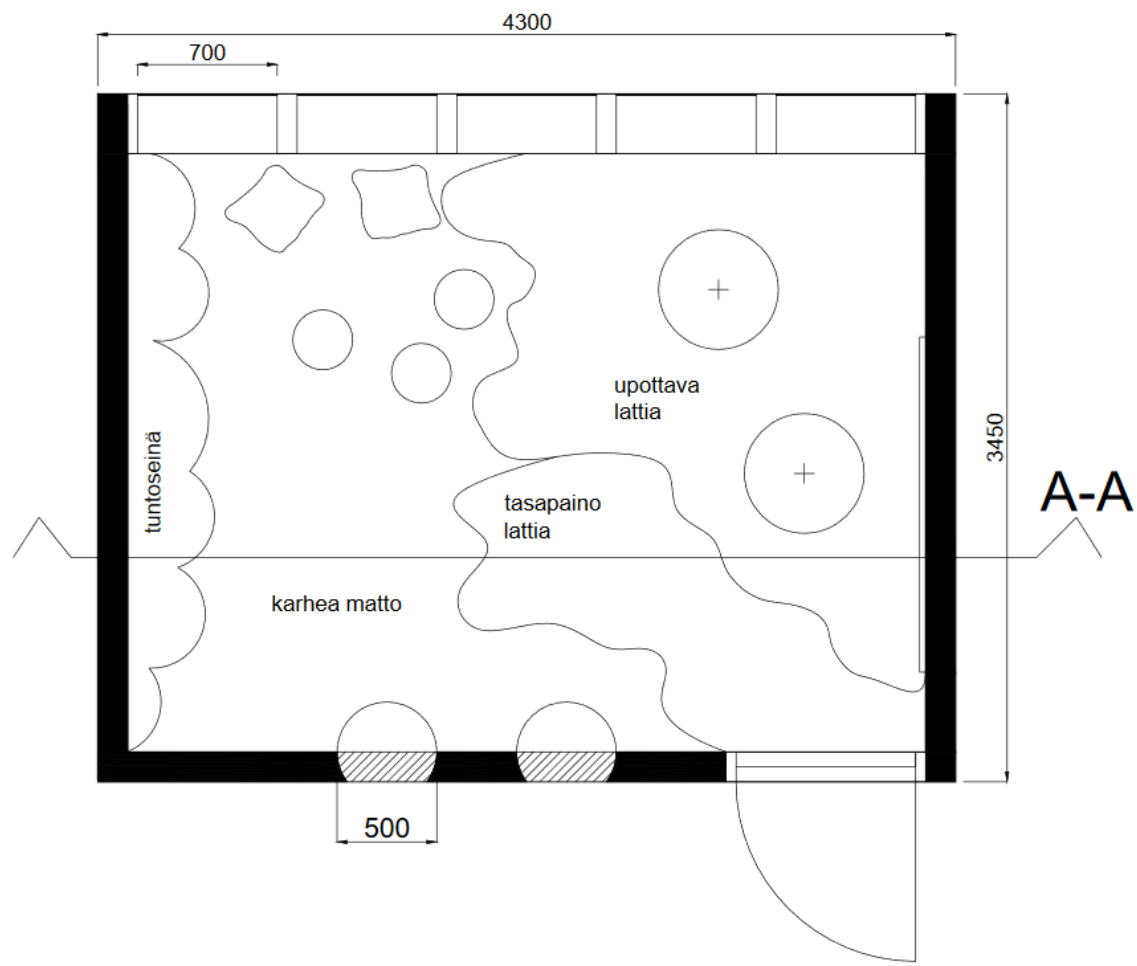

## AISTIKOKEMUKSET

*Aistihuoneessa voit kokea erilaisia tunnelmia ja oppia kaikin aistein*

Aistihuoneessa ääni-, väri- ja tunnelmamaailmat on säädettävissä älytaulusta. Seinään on upotettu tunteohiekkalaatikot, joihin voi heijastaa valoa. Tuntoseinässä on erimuotoisia ja materiaalisia alueita ja pieniä purkkeja hajuille/mauille.

Lattia on jaettu eri materiaalein kolmeen osaan: pehmeä, tasapainolattia ja karhea lattiapinta. Katosta roikkuvat joogaliinat ja istuimina on lisäksi säkkituoleja ja lattiatyynyjä.

Huonetta on mahdollista hyödyntää niin pienryhmätoimintaan kuin terapiatuokioihin.