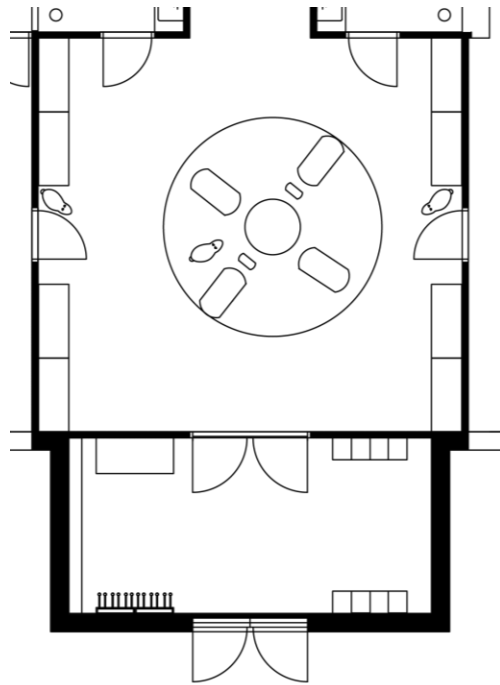

Kuraeteinen ja aula