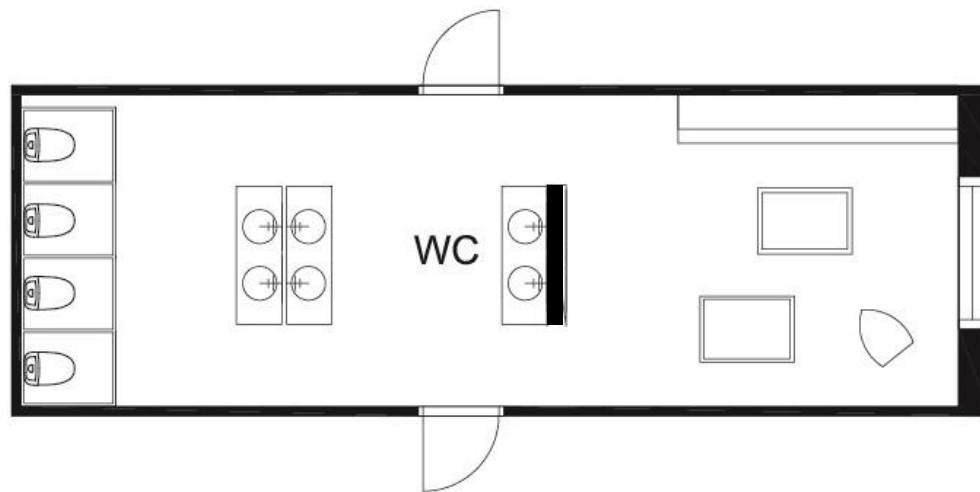

Istuinkorkeudet 35,5 cm ja 37 cm

Diginäyttely

Ipadien hyödyntäminen lasten töiden ja leikkien tallioimiseen ja esittelyyn, animointiin yms.

Nukkari

Onni-pöllö
lapsineen

Kylpyhuone

Tupsu ja Inka
merihevoset

Durat