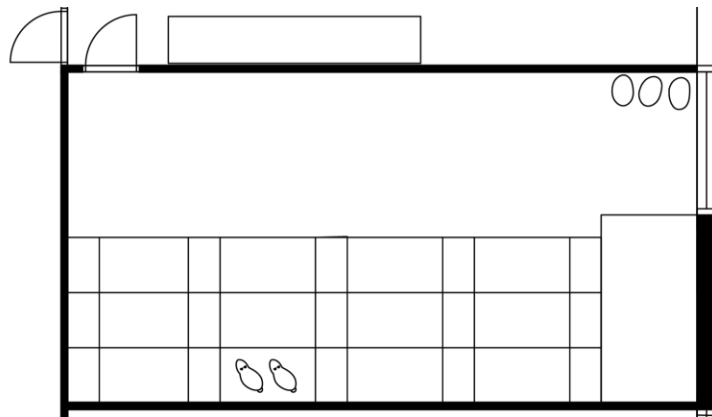

Istuinkorkeudet 35,5 cm ja 37 cm

Diginäyttely

Ipadien hyödyntäminen lasten töiden ja leikkien tallioimiseen ja esittelyyn, animointiin yms.

Nukkari

Onni-pöllö
lapsineen

Kylpyhuone

Tupsu ja Inka
merihevoset

Durat