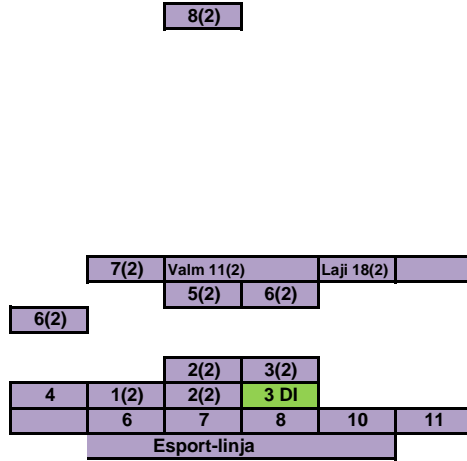

Oppiaine		Alkajat		
Aidinkieli	AI	1(2)	2 + 3 (1+1)	4(2)
Ruotsi B	RUB	1 + 2(1+3)	3(2)	
Englanti	ENA	1 + 2(1+3)	3(2)	
Ranska	RAC	1 + 2(2+2)	3(2)	
Saksa	SAC	1 + 2(2+2)	3(2)	
Venäjä	VEC	1 + 2(2+2)	3(2)	
Espanja	ESC	1(2)		
Japani	JAC	1(2)		
Matematiikka, pitkä	MAA	1(2)	2(3)	3 + 4(2+3)
Matematiikka, lyhyt	MAB	1(2)	2(2)	3(2)
Biologia SY	BI	1(2)	2 + 3(1+1)	
Maantiede SY	GE	1(2)		
Fysiikka	FY	1 + 2(1+1)	3(2)	4(2)
Kemia	KE	1 + 2(1+1)	3(2)	
Filosofia	FI	1(2)		
Psykologia SY	PS	1(2)	2(2)	
Historia SY	HI	1(2)	4(2)	6(2)
Yhteiskuntaoppi	YH			
Uskonto/Elämäntiet: UE / ET	UE / ET	1(2)	3(2)	
Terveystieto KE 2.	TE	1(2)		
Liikunta	LI	1(2)	3(2)	
Musiikki	MU	1(2)	2(2)	
Kuvataide	KU	1(2)	2(2)	
Opinto-ohjaus	OP	1+at1(2)	3(1)	
Tietotekniikka	ATK			
Käsityö	KA			
Temaattiset opinnot TO				
Esport-linja				

pakollinen opintojakso
Valinnainen, valtakunnallinen

Kaikille yhteiset

Valinnainen, koulukohtainen
Kertaus