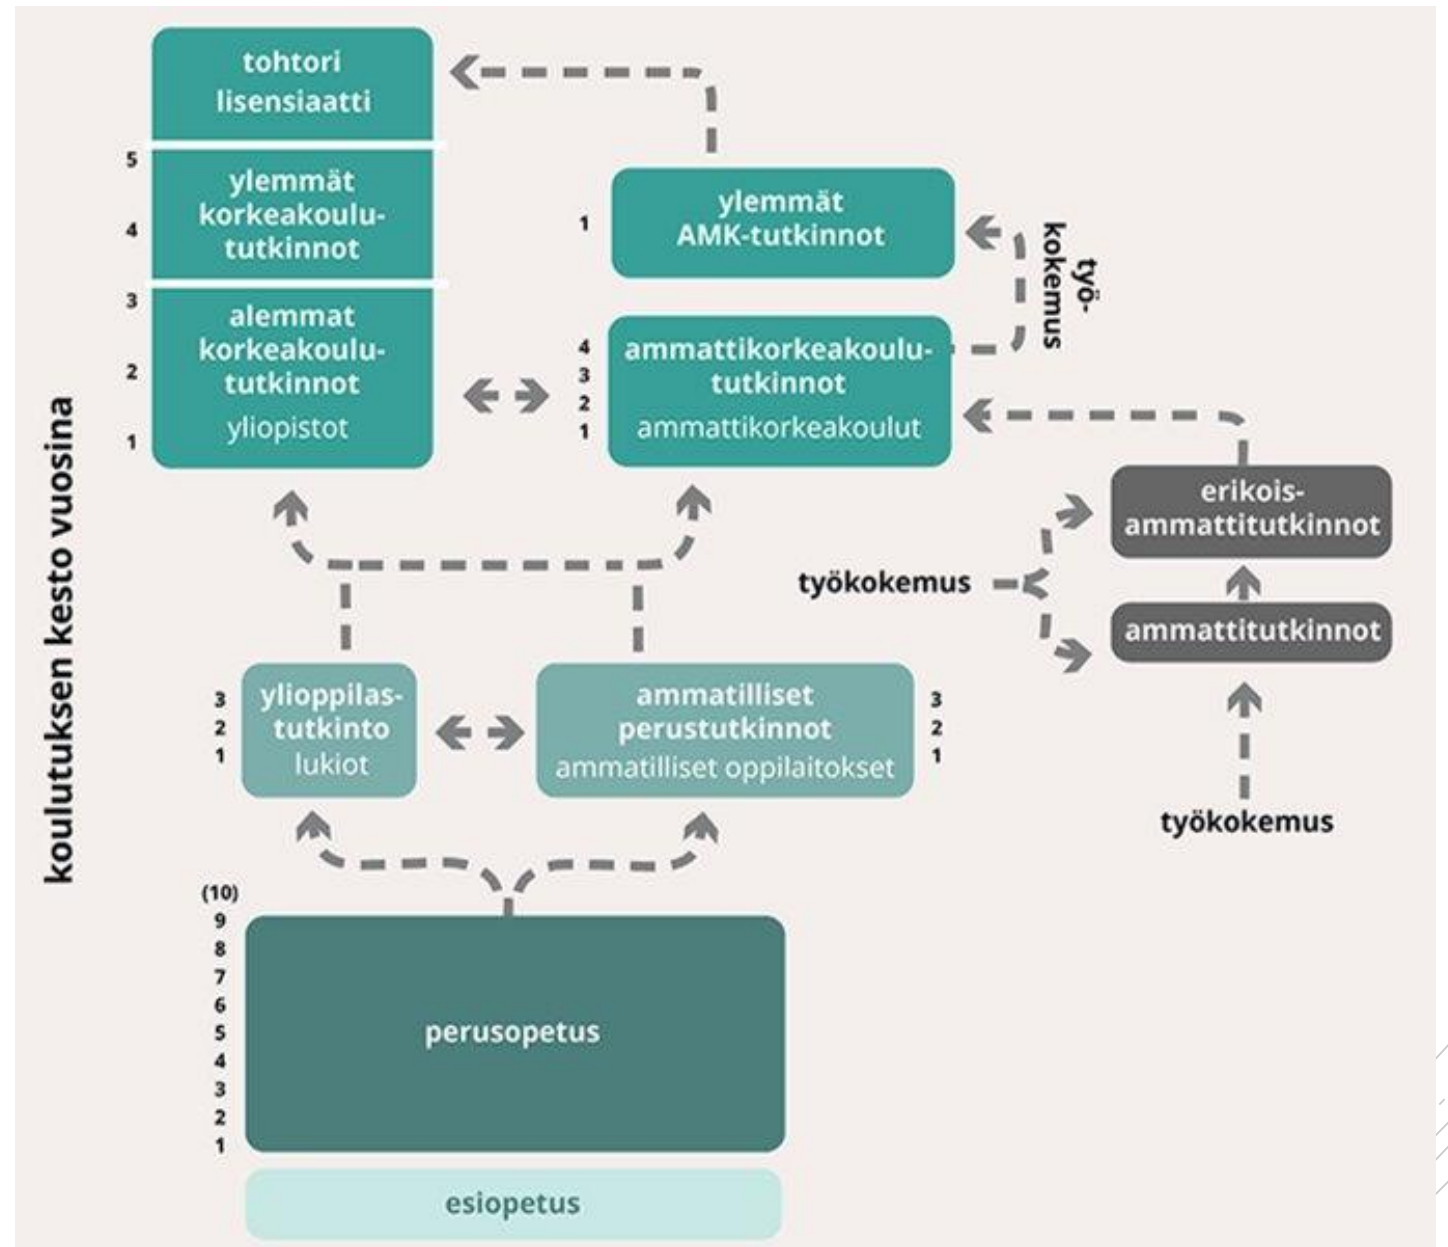

The background features a large, solid orange oval in the center. To its left, a dark grey, curved shape resembling a stylized 'C' or a speech bubble tail is visible. The entire composition is set against a white background with several thin, light grey lines that curve around the central elements, some being solid and others dashed.

Hakuinfo, syksy 2020

Koulutusjärjestelmä Suomessa

Ylioppilaan hakukuviot

Korkeakoulut:

- Yhteishaku:
 - Päähaut keväällä kahdessa erässä
 - Syksyllä suppeampi haku
 - Voit kirjata yhdelle lomakkeelle 6 hakukohdetta
 - Hakijalle tarjotaan enintään yhtä opiskelupaikkaa -> Korkeimman prioriteetin mukainen paikka, johon pisteet riittävät.
- Erillishakuja (mm. Polamk)

Ammattiopiston ylioppilaspohjaiset linjat

- Yhteishaku helmi-maaliskuussa
- Jatkuva haku: ks. oppilaitoksen sivulta

Korkeakoulujen valintaperusteet

- Todistusvalinta: pisteytykset
- Pääsykoeväylä:
 - Varmista kokeen ajankohta, paikka ja sisältö
 - Ei välttämättä erillistä kutsua
 - Joissain ennakkomateriaali (jotkut yliopistoalat), ennakotehtävät (taidealat)