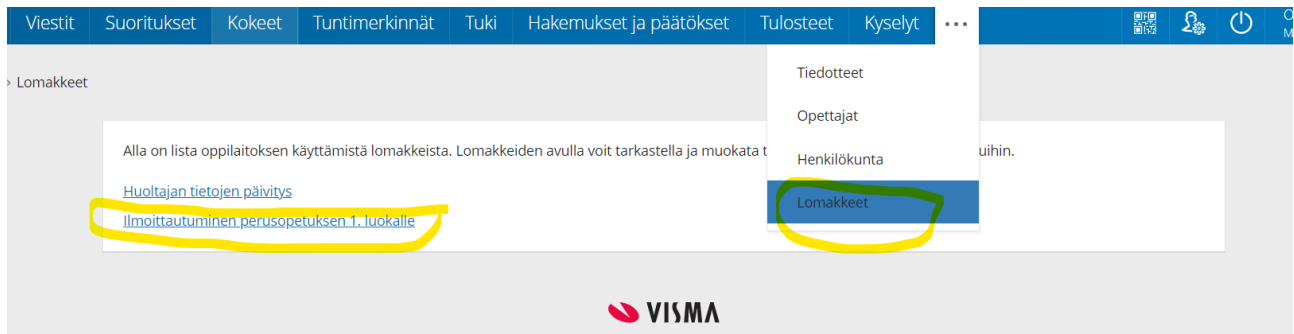

Perusopetuksen 1.luokalle ilmoittautuminen Wilmassa

Koulun lukuvuosi alkaa tiistaina 11.08.2026 Kouluun ilmoitetaan vuonna 2019 syntyneet.

KOULUUN ILMOITTAUTUMINEN OHJE Wilmassa

Kouluun ilmoitaudutaan sähköisellä lomakkeella Wilmassa. Alla ohje:

1. Kirjaudu huoltajatunnuksilla Wilmaan HUOM! **selaimen** kautta.
2. **HUOM! Valitse lapsesi ”rooli-kortti Otson yhtenäiskoulu** oikeasta yläreunasta, ei Ollinkulman päiväkotii! Näkyvissä siis hakuajan kaksi roolia lapsellenne.
3. valitse osio Lomakkeet -ylävalikkopalkista
4. Valitse lomake Ilmoittautuminen perusopetuksen 1.luokalle
5. Täyty lomake huolellisesti ja paina tallenna lopuksi!